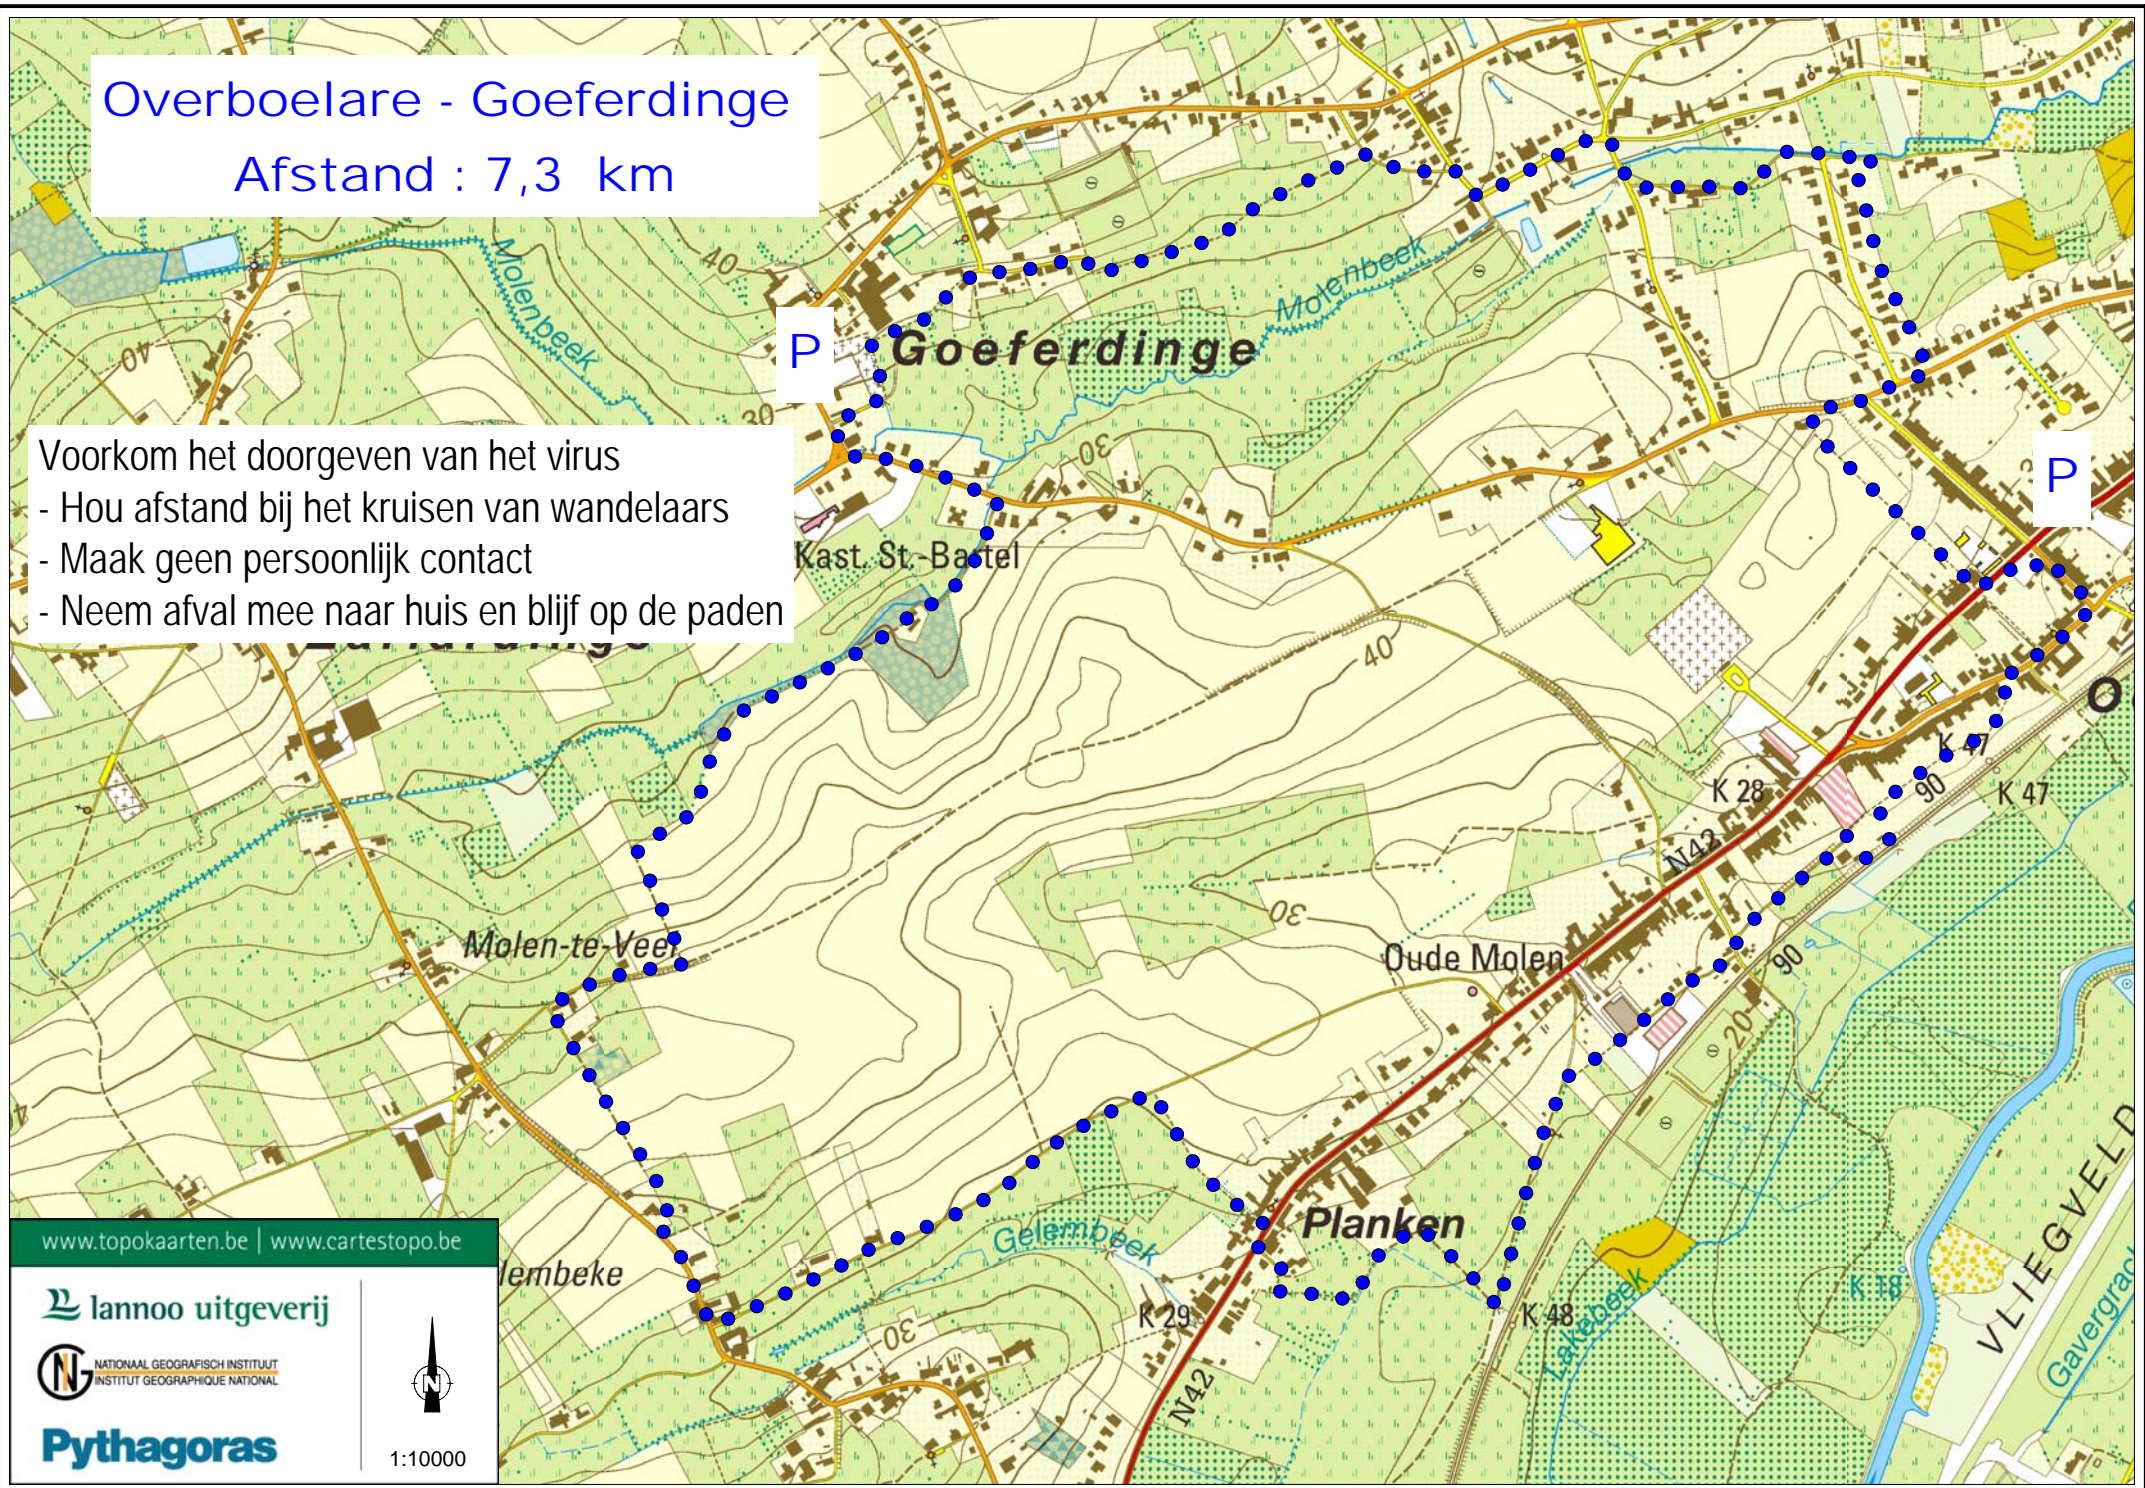

Overboelare - Goferdinge

Afstand : 7,3 km

Voorkom het doorgeven van het virus

- Hou afstand bij het kruisen van wandelaars
- Maak geen persoonlijk contact
- Neem afval mee naar huis en blijf op de paden

www.topokaarten.be | www.cartestopo.be