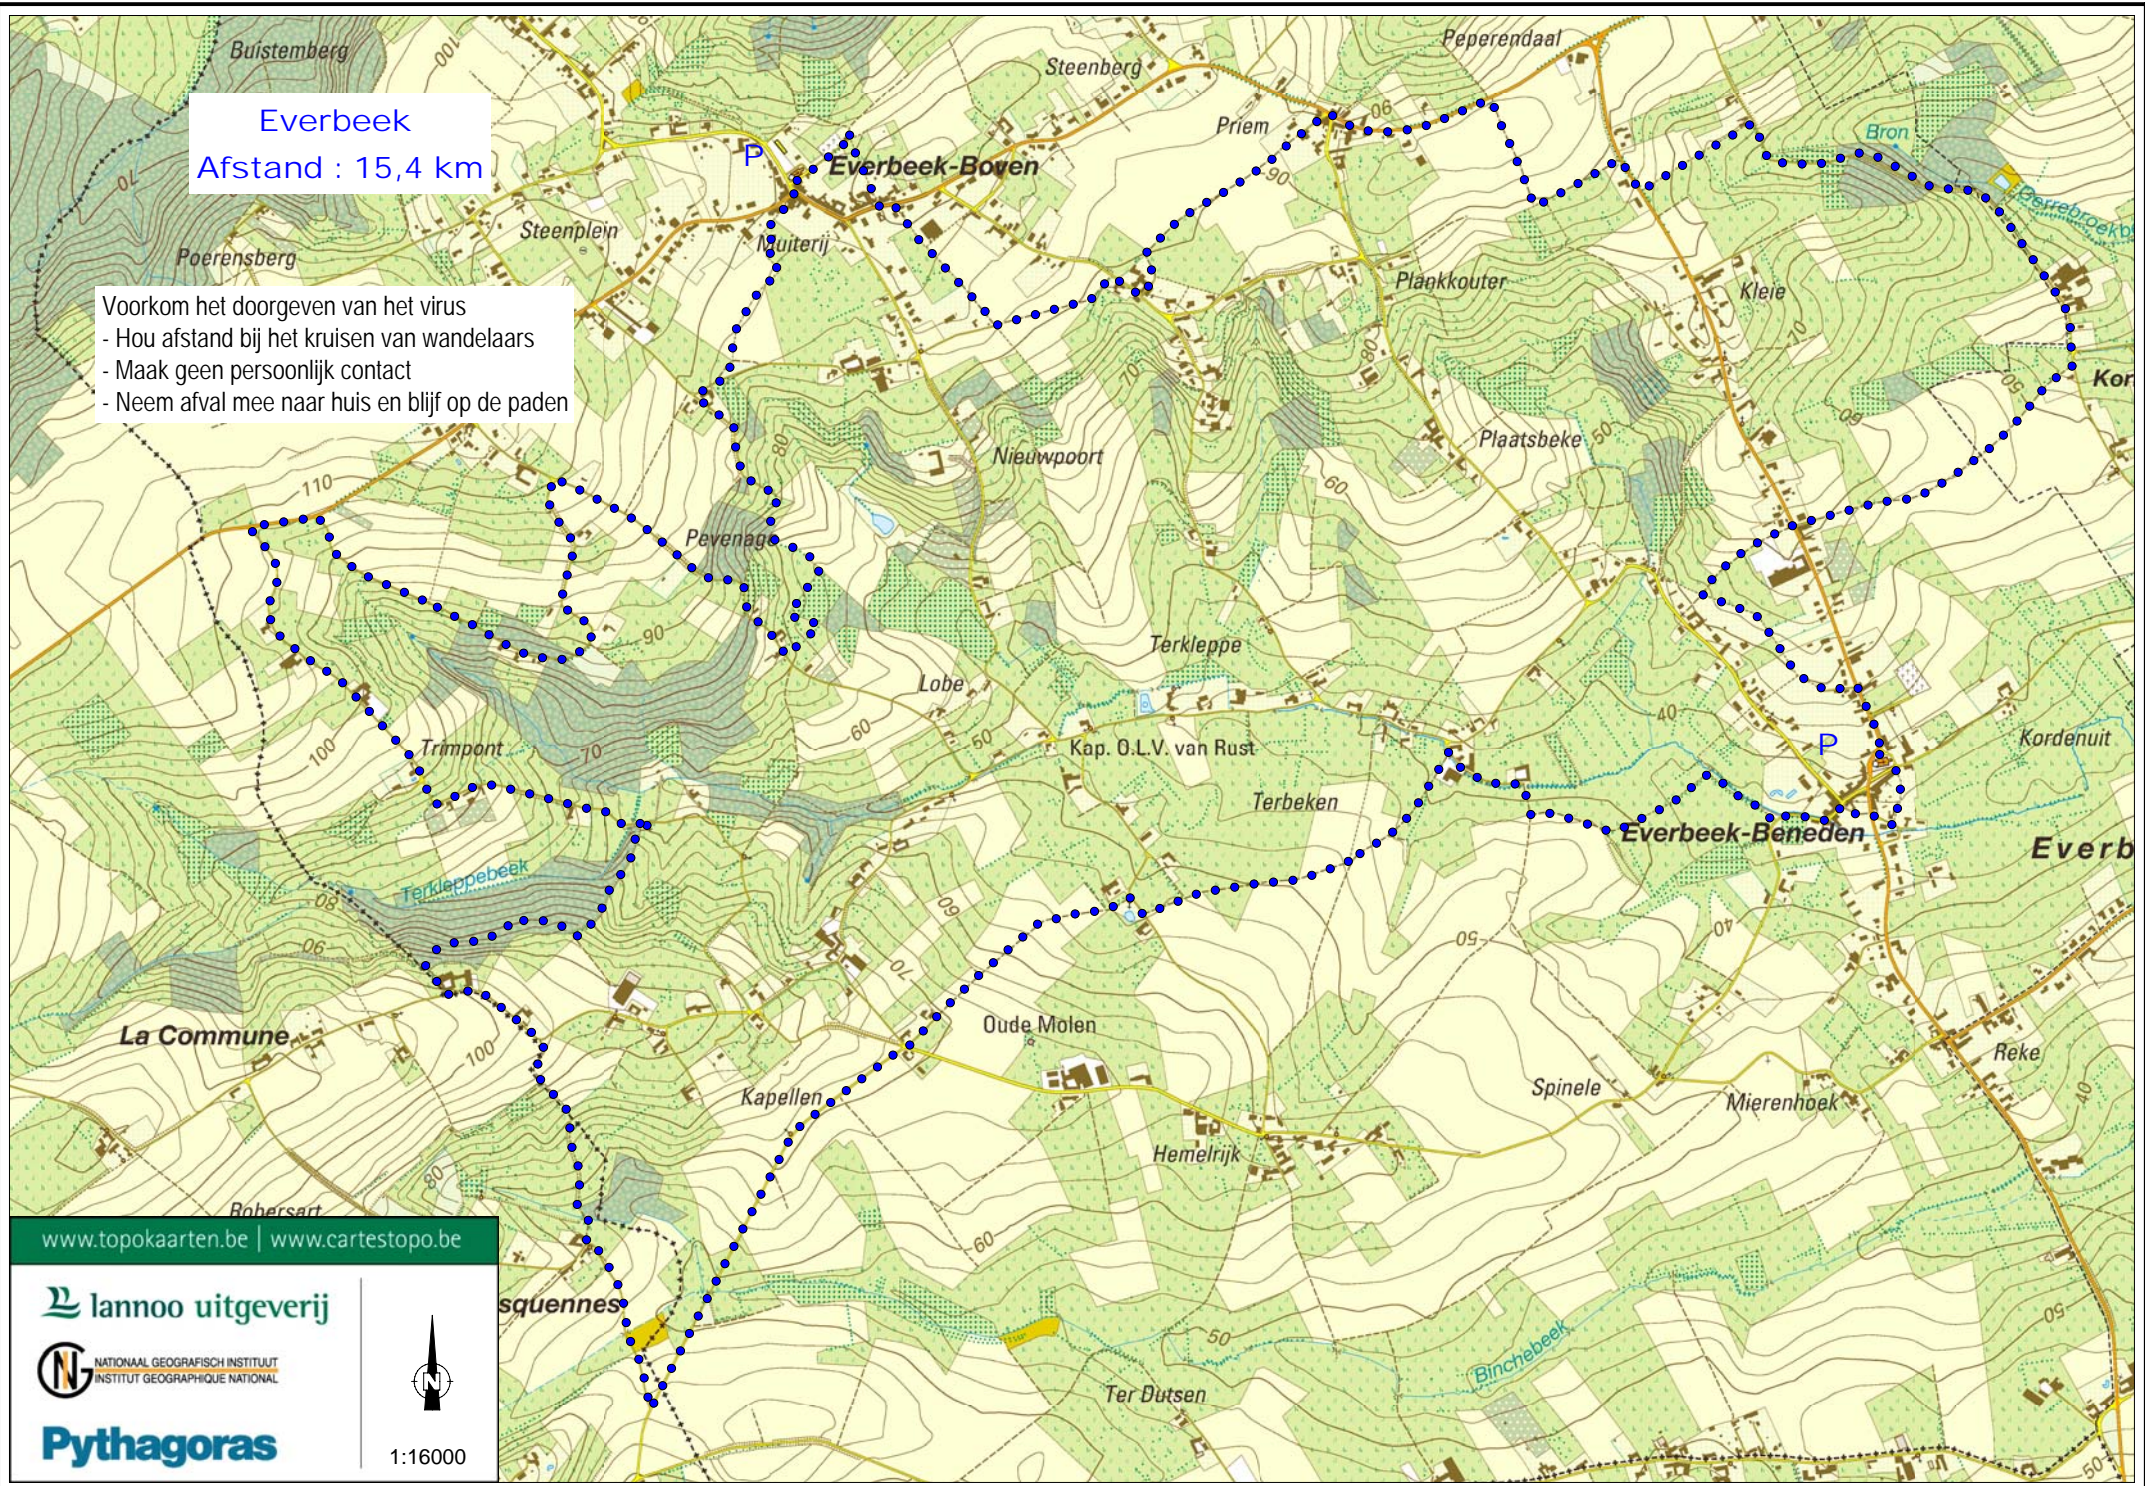

Everbeek
Afstand : 15,4 km

- Voorkom het doorgeven van het virus
- Hou afstand bij het kruisen van wandelaars
 - Maak geen persoonlijk contact
 - Neem afval mee naar huis en blijf op de paden

www.topokaarten.be | www.cartestopo.be

 lannoo uitgeverij

 NATIONAAL GEOGRAFISCH INSTITUUT
INSTITUT GEOGRAPHIQUE NATIONAL

Pythagoras

1:16000