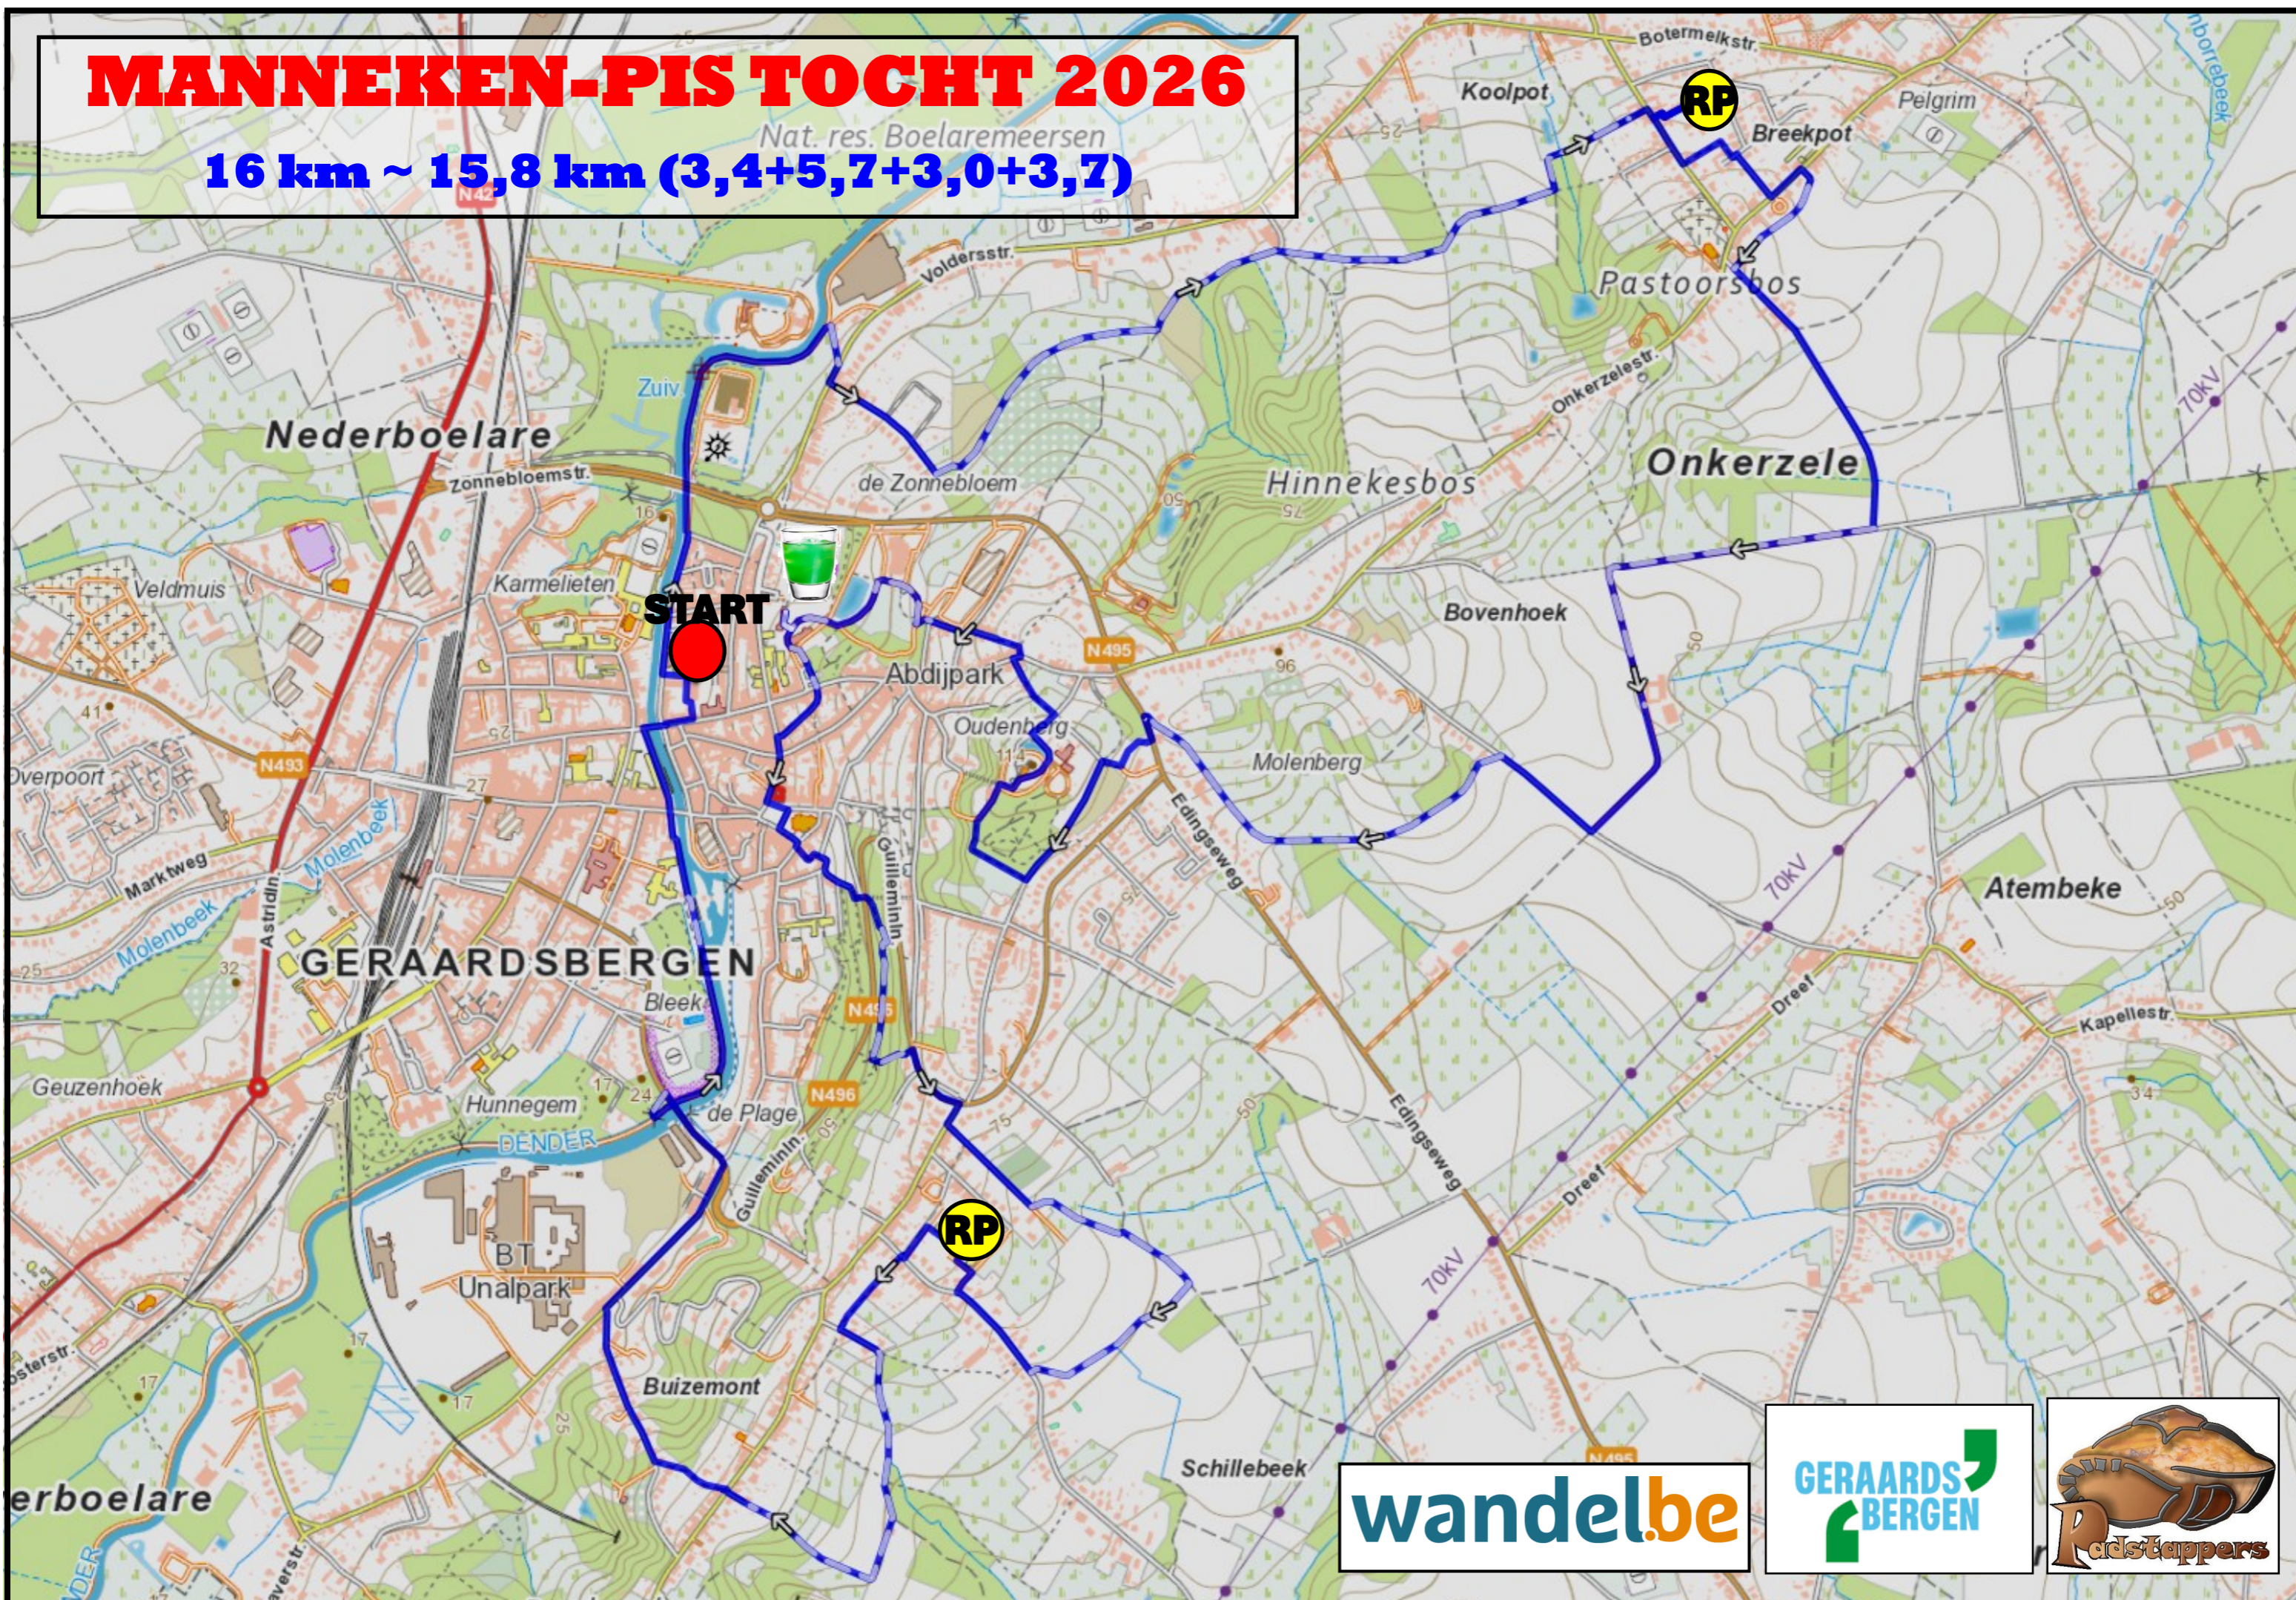

MANNEKEN-PIS TOCHT 2026

16 km ~ 15,8 km (3,4+5,7+3,0+3,7)

Nat. res. Boelaremeersen

wandel.be