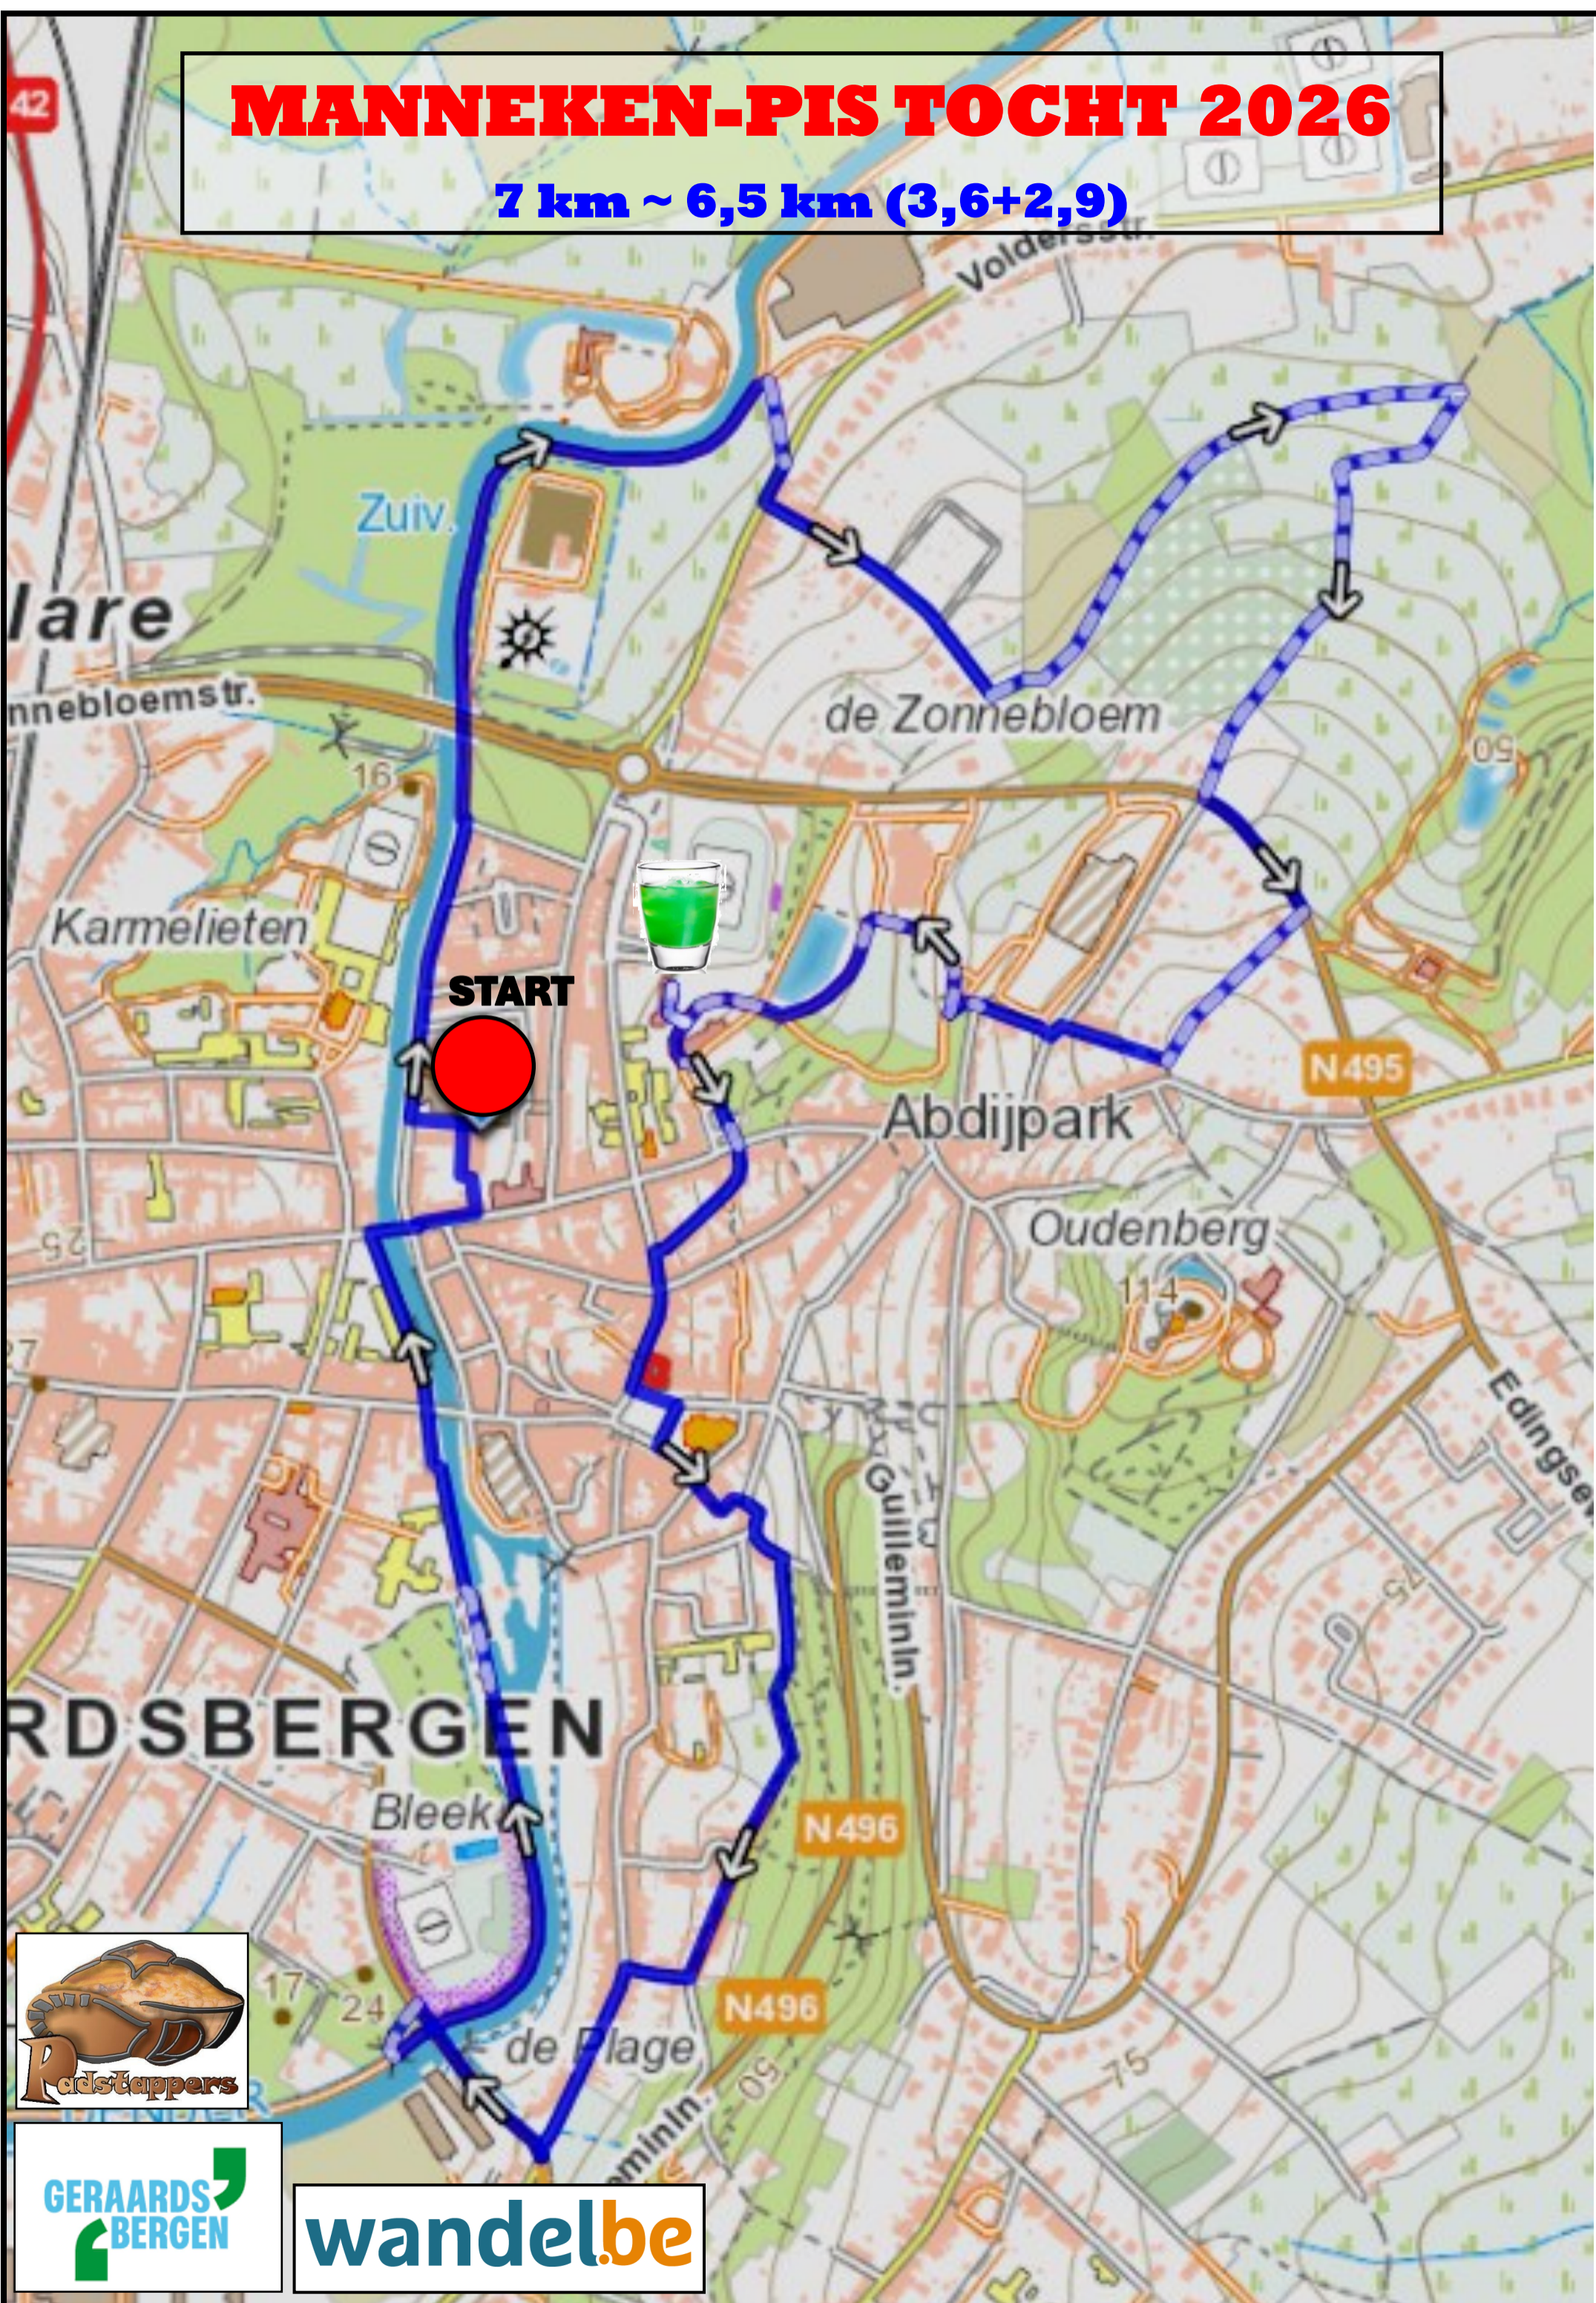

# MANNEKEN-PIS TOCHT 2026

7 km ~ 6,5 km (3,6+2,9)

wandelbe