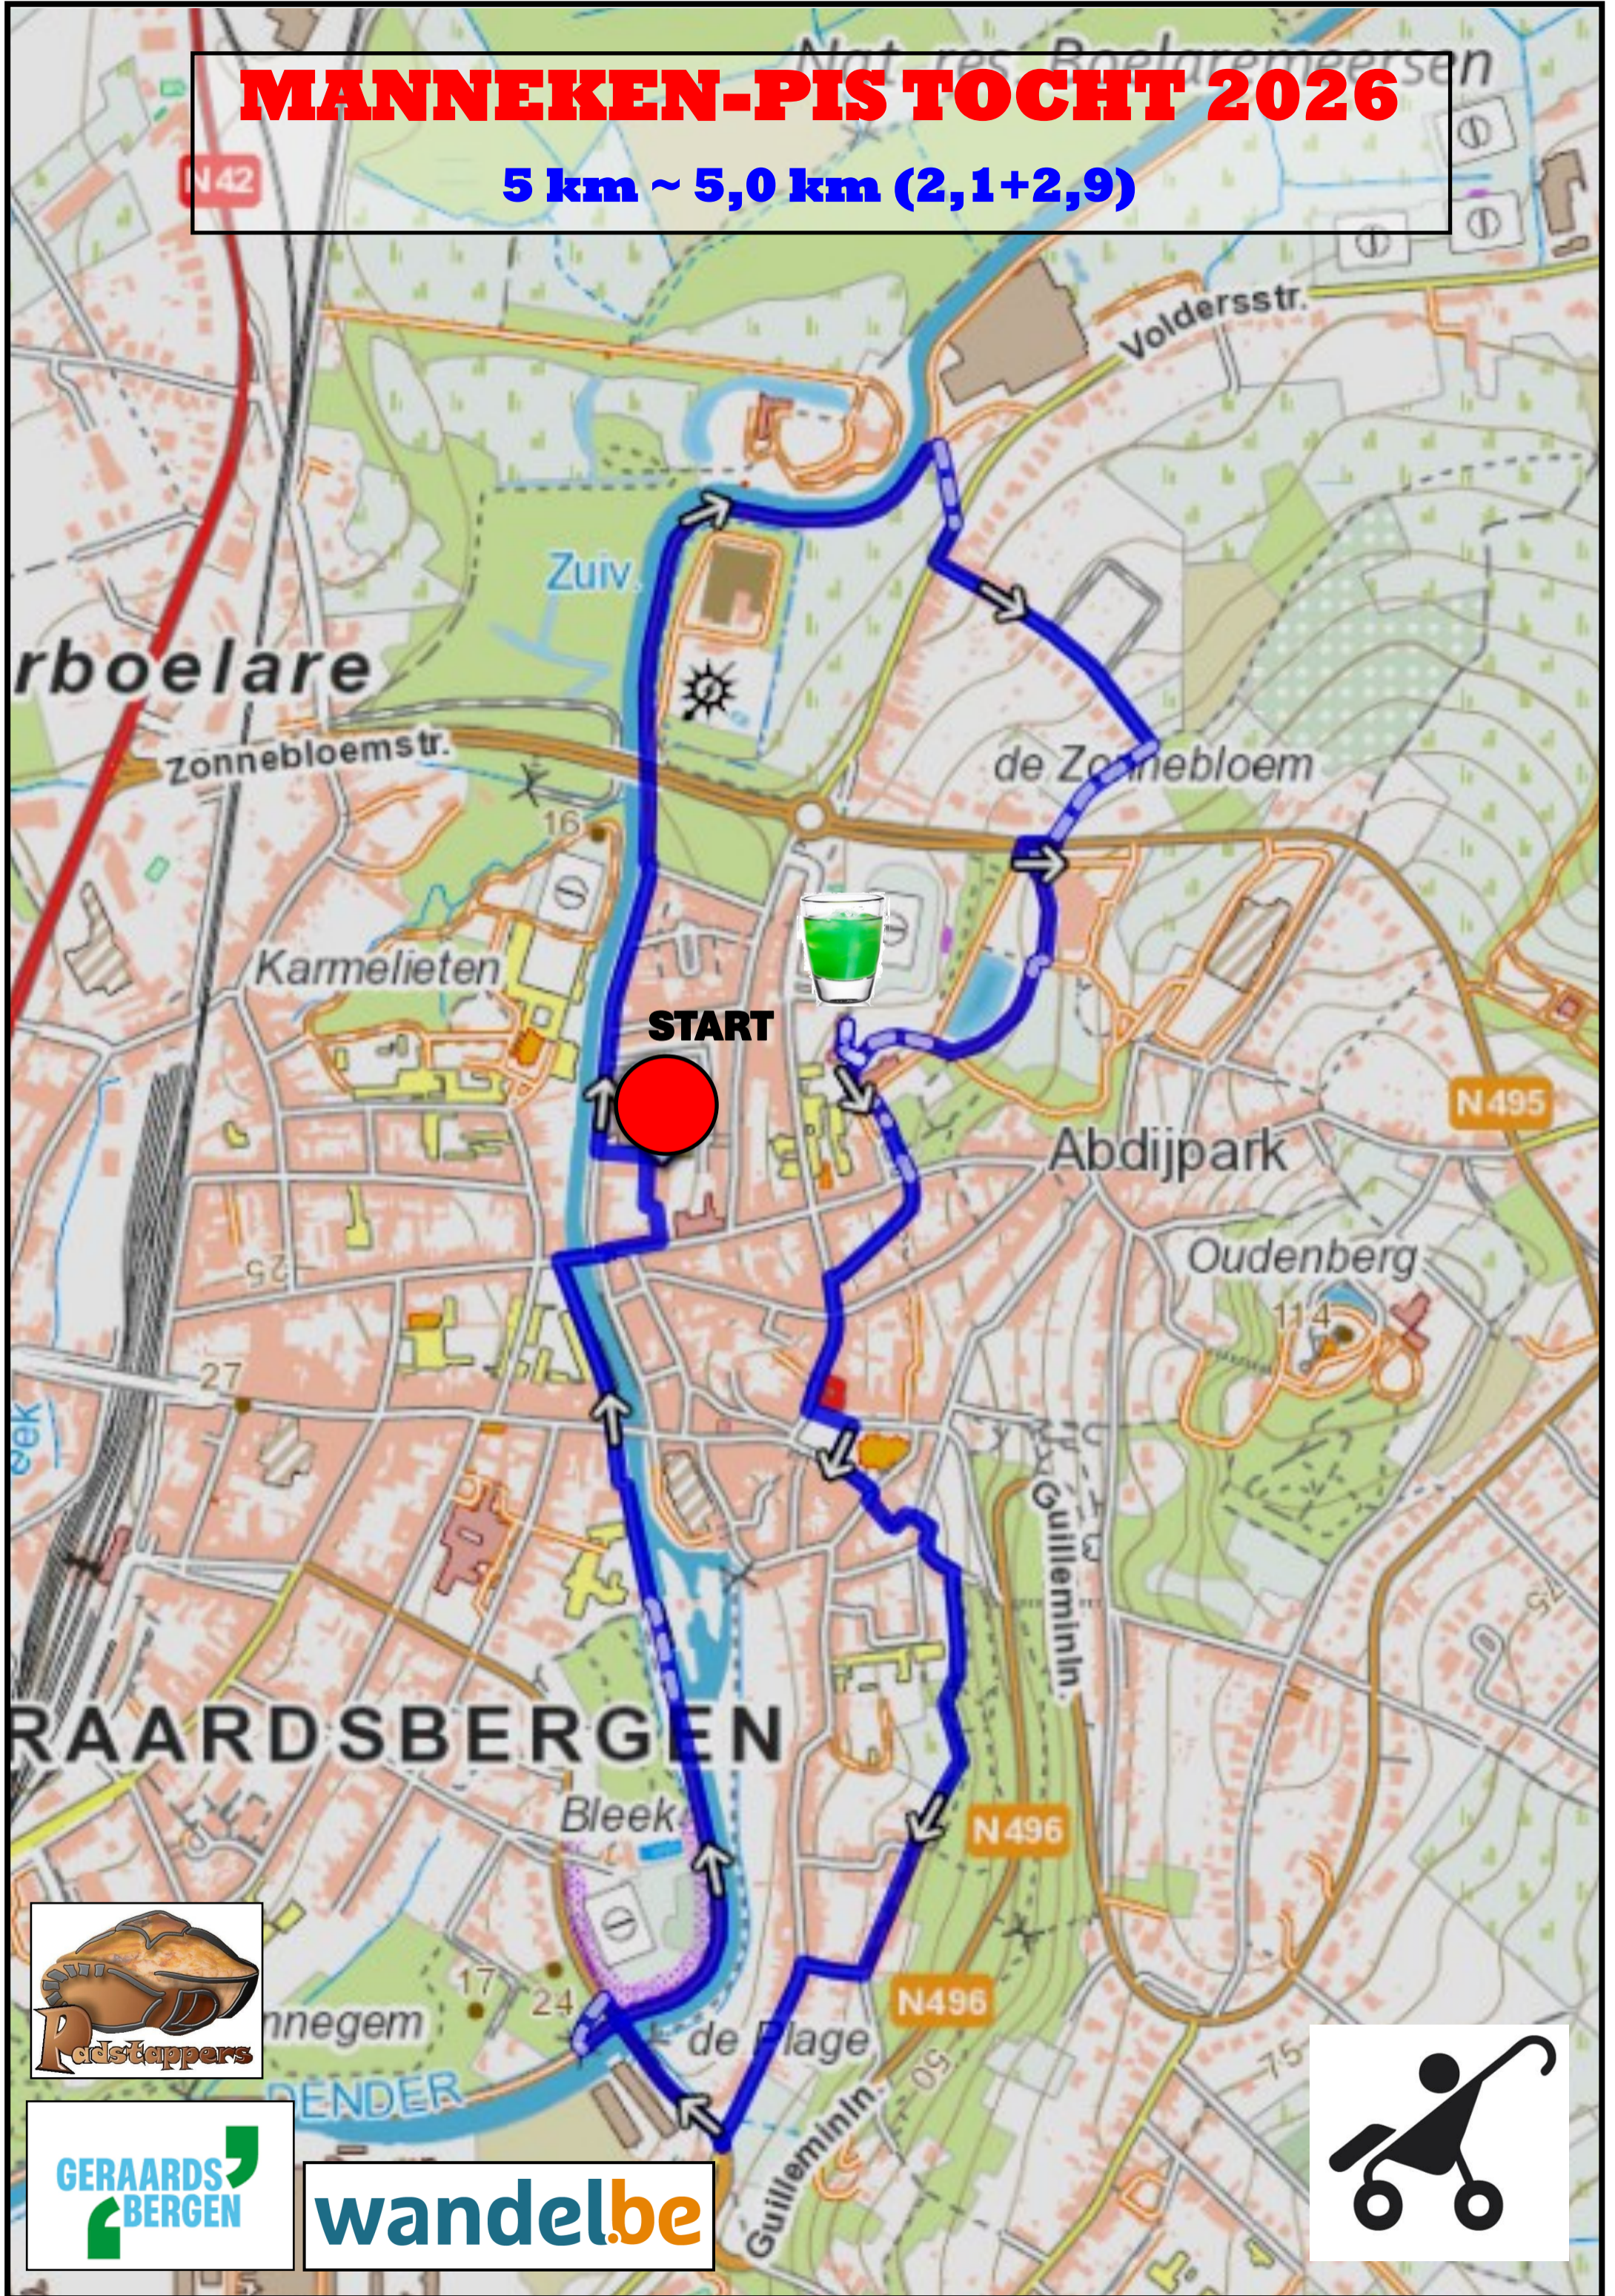

MANNEKEN-PIS TOCHT 2026

5 km ~ 5,0 km (2,1+2,9)

wandelbe