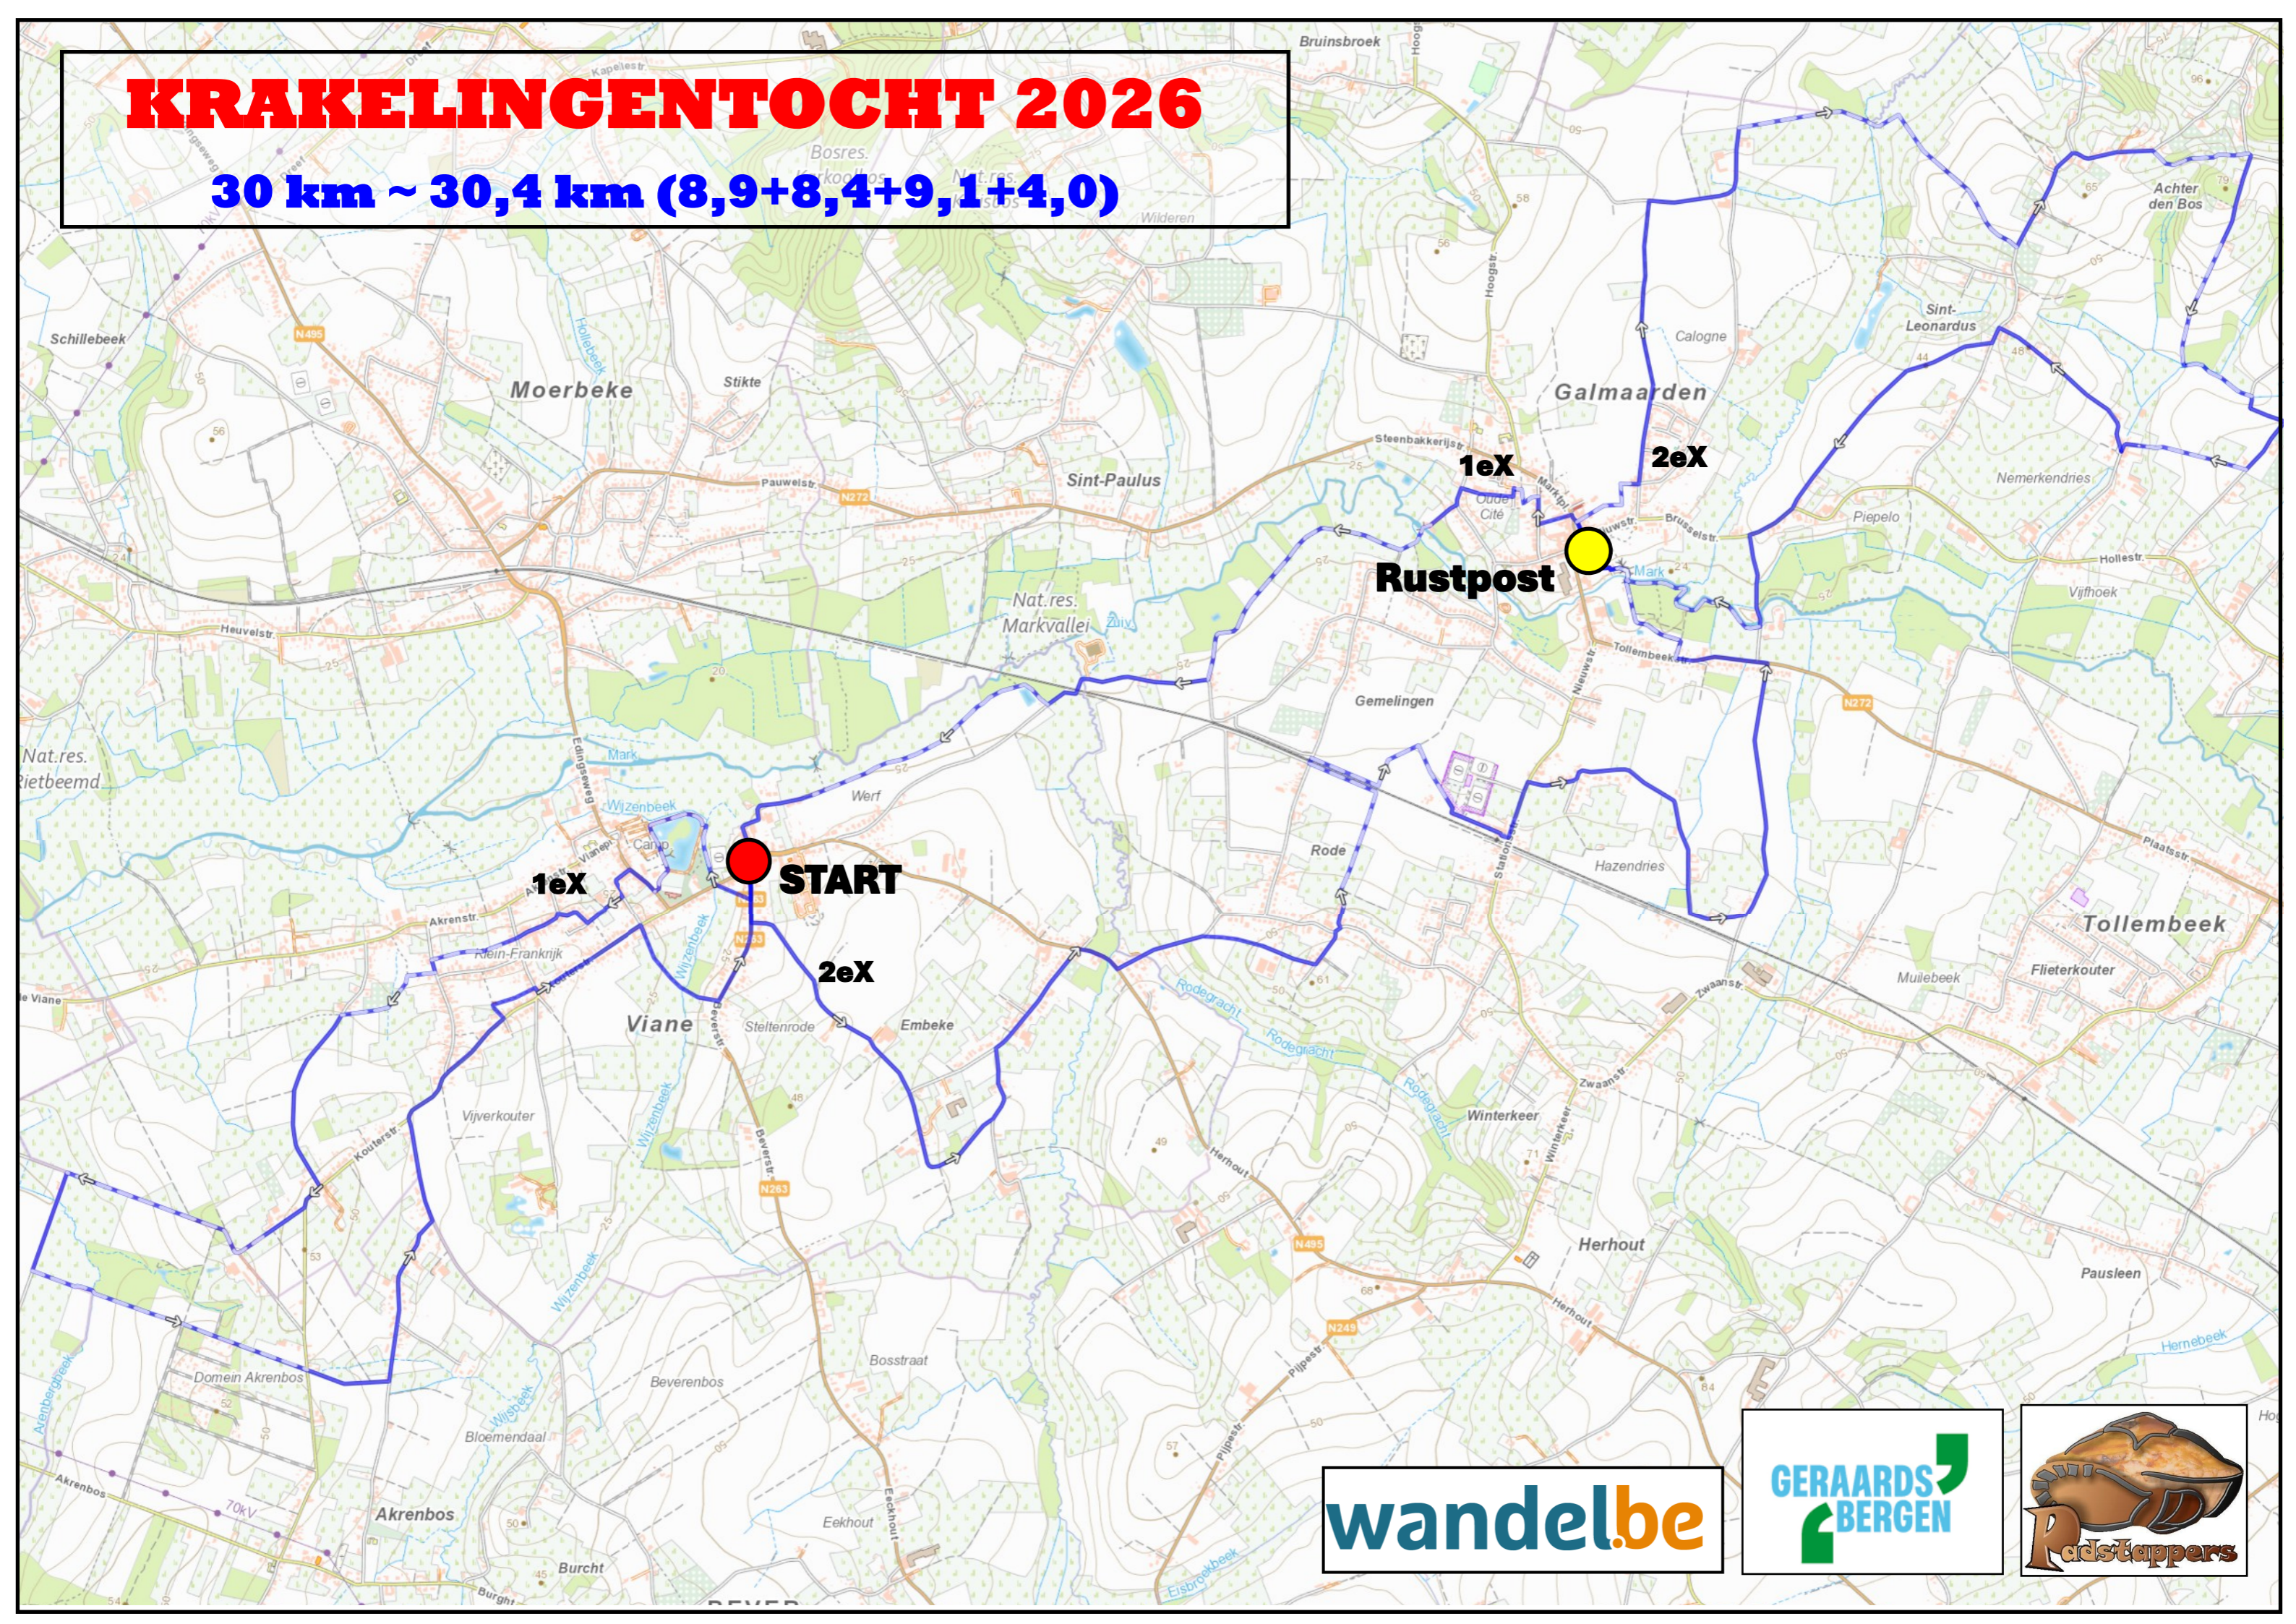

KRAKELINGENTOCHT 2026

30 km ~ 30,4 km (8,9+8,4+9,1+4,0)

wandel.be