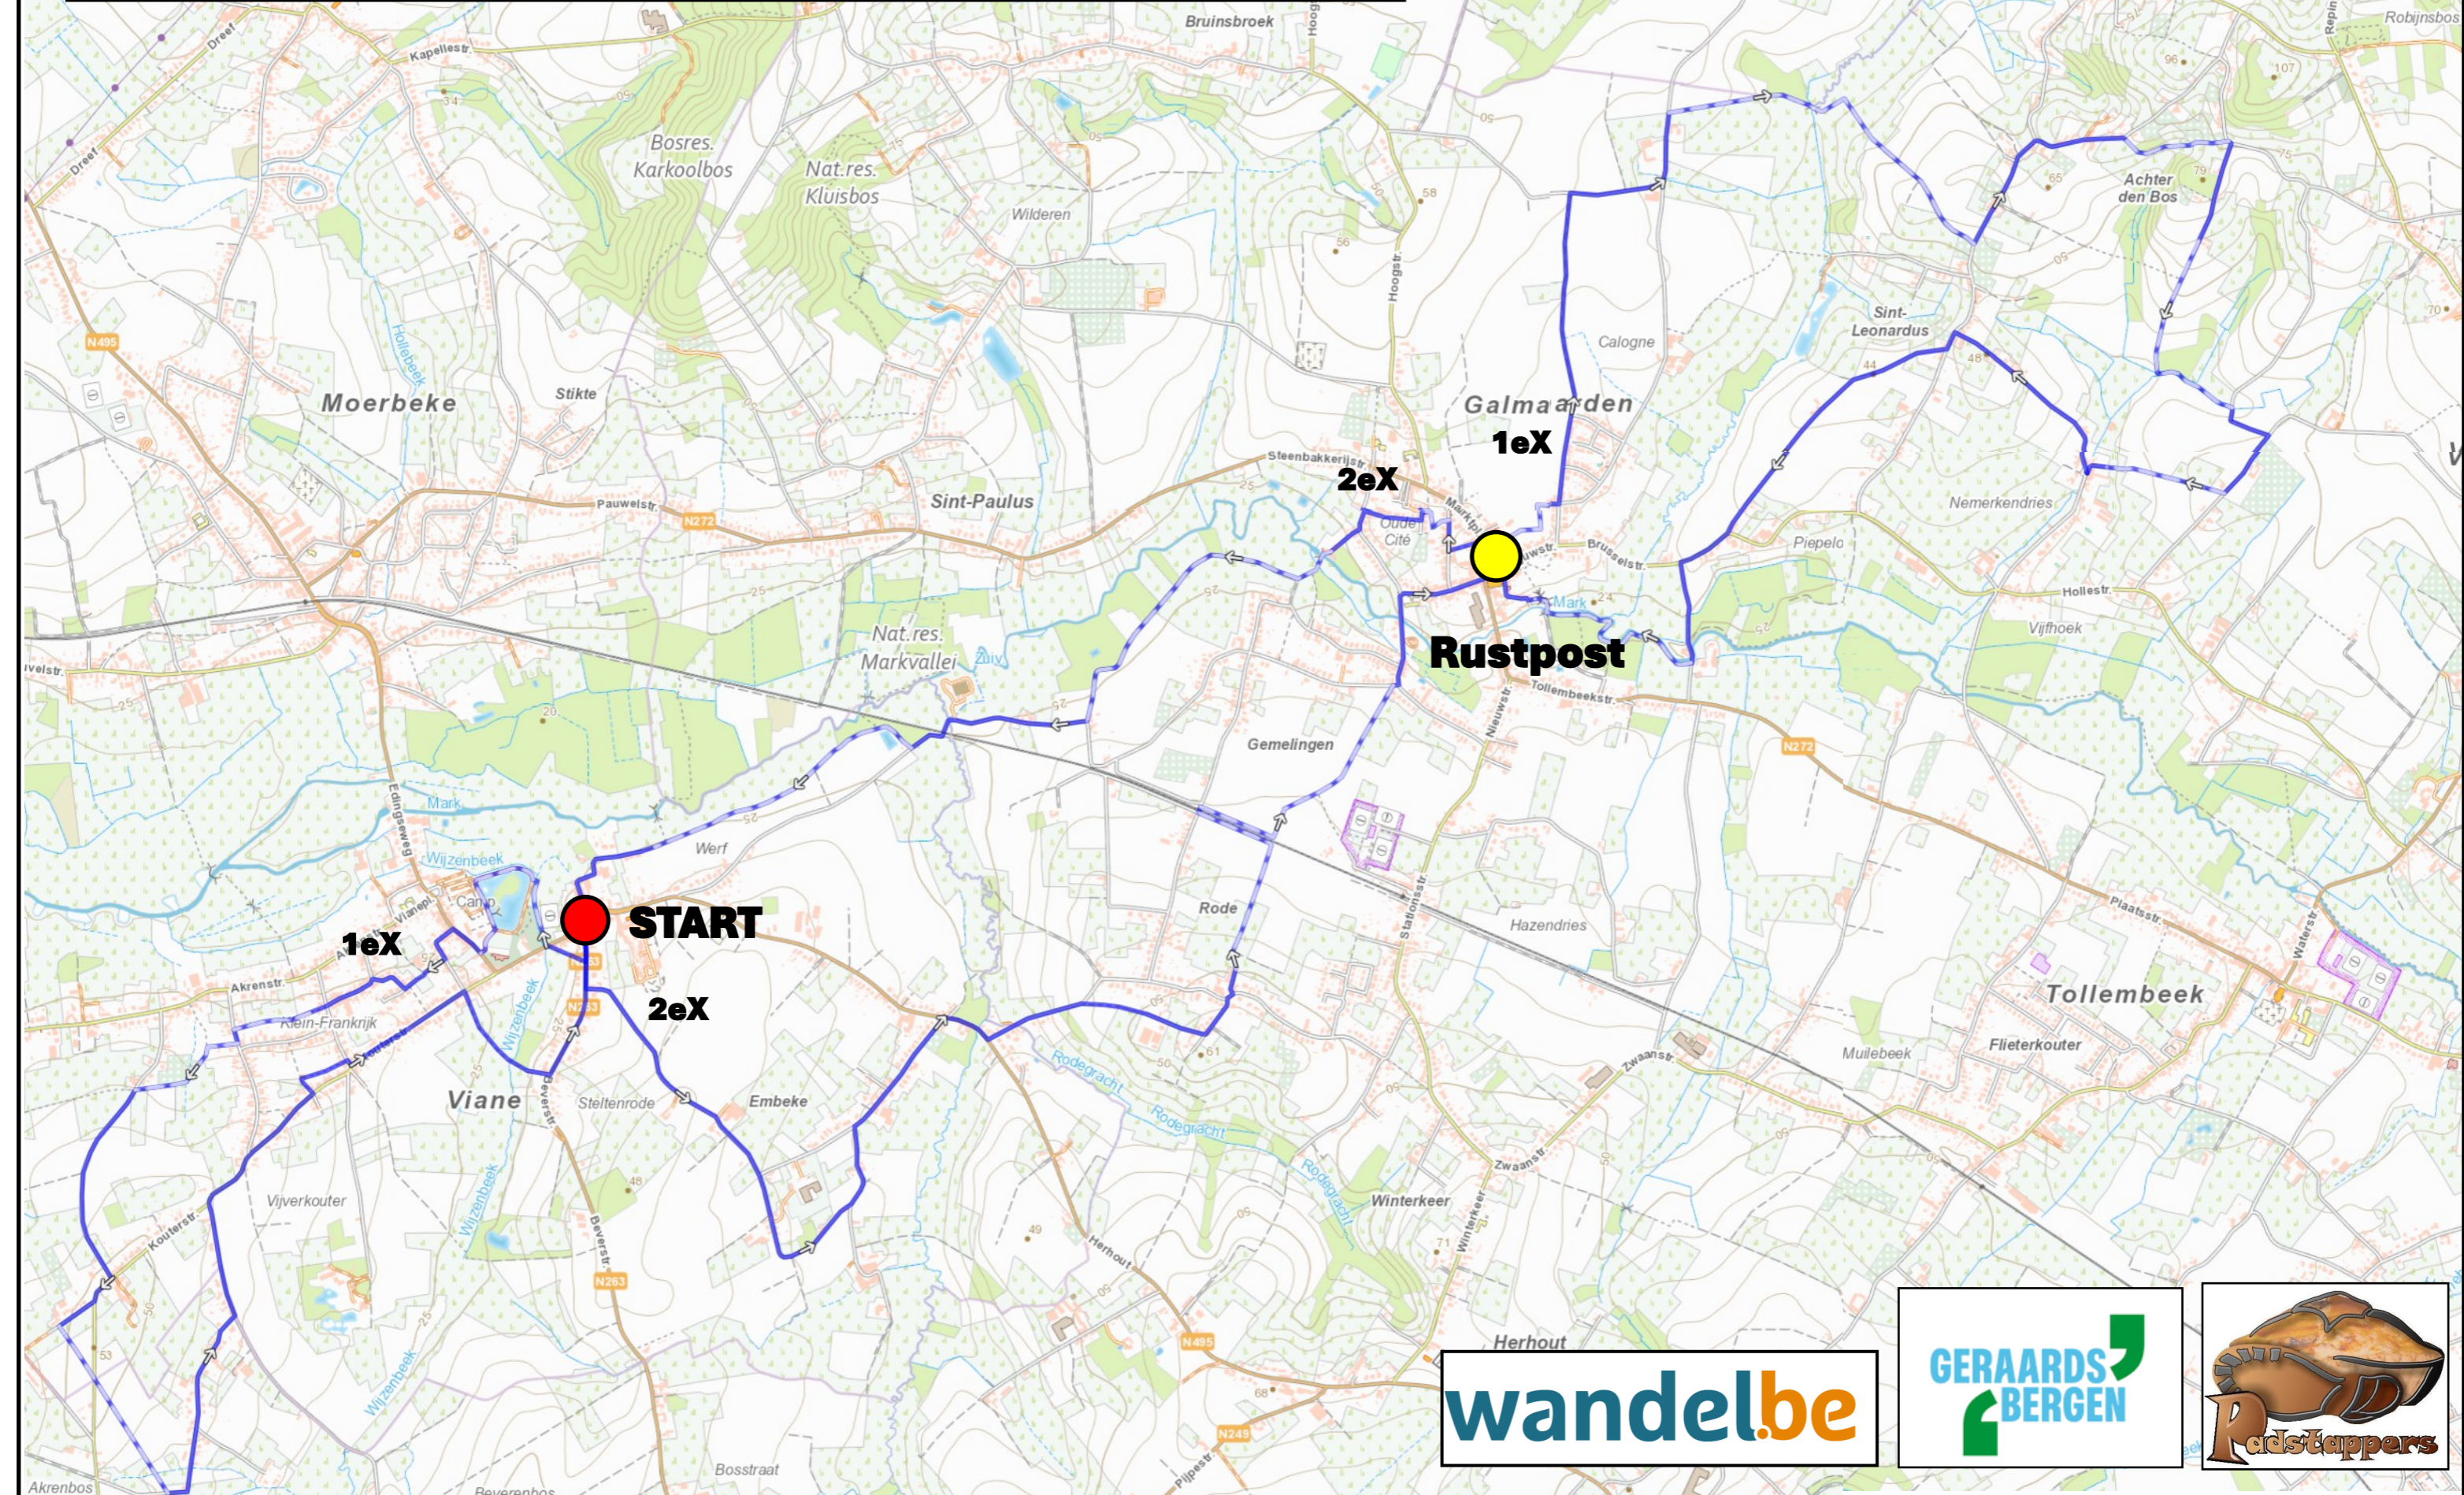

# KRAKELINGENTOCHT 2026

26 km ~ 25,9 km (7,0+5,8+9,1+4,0)

wandel.be