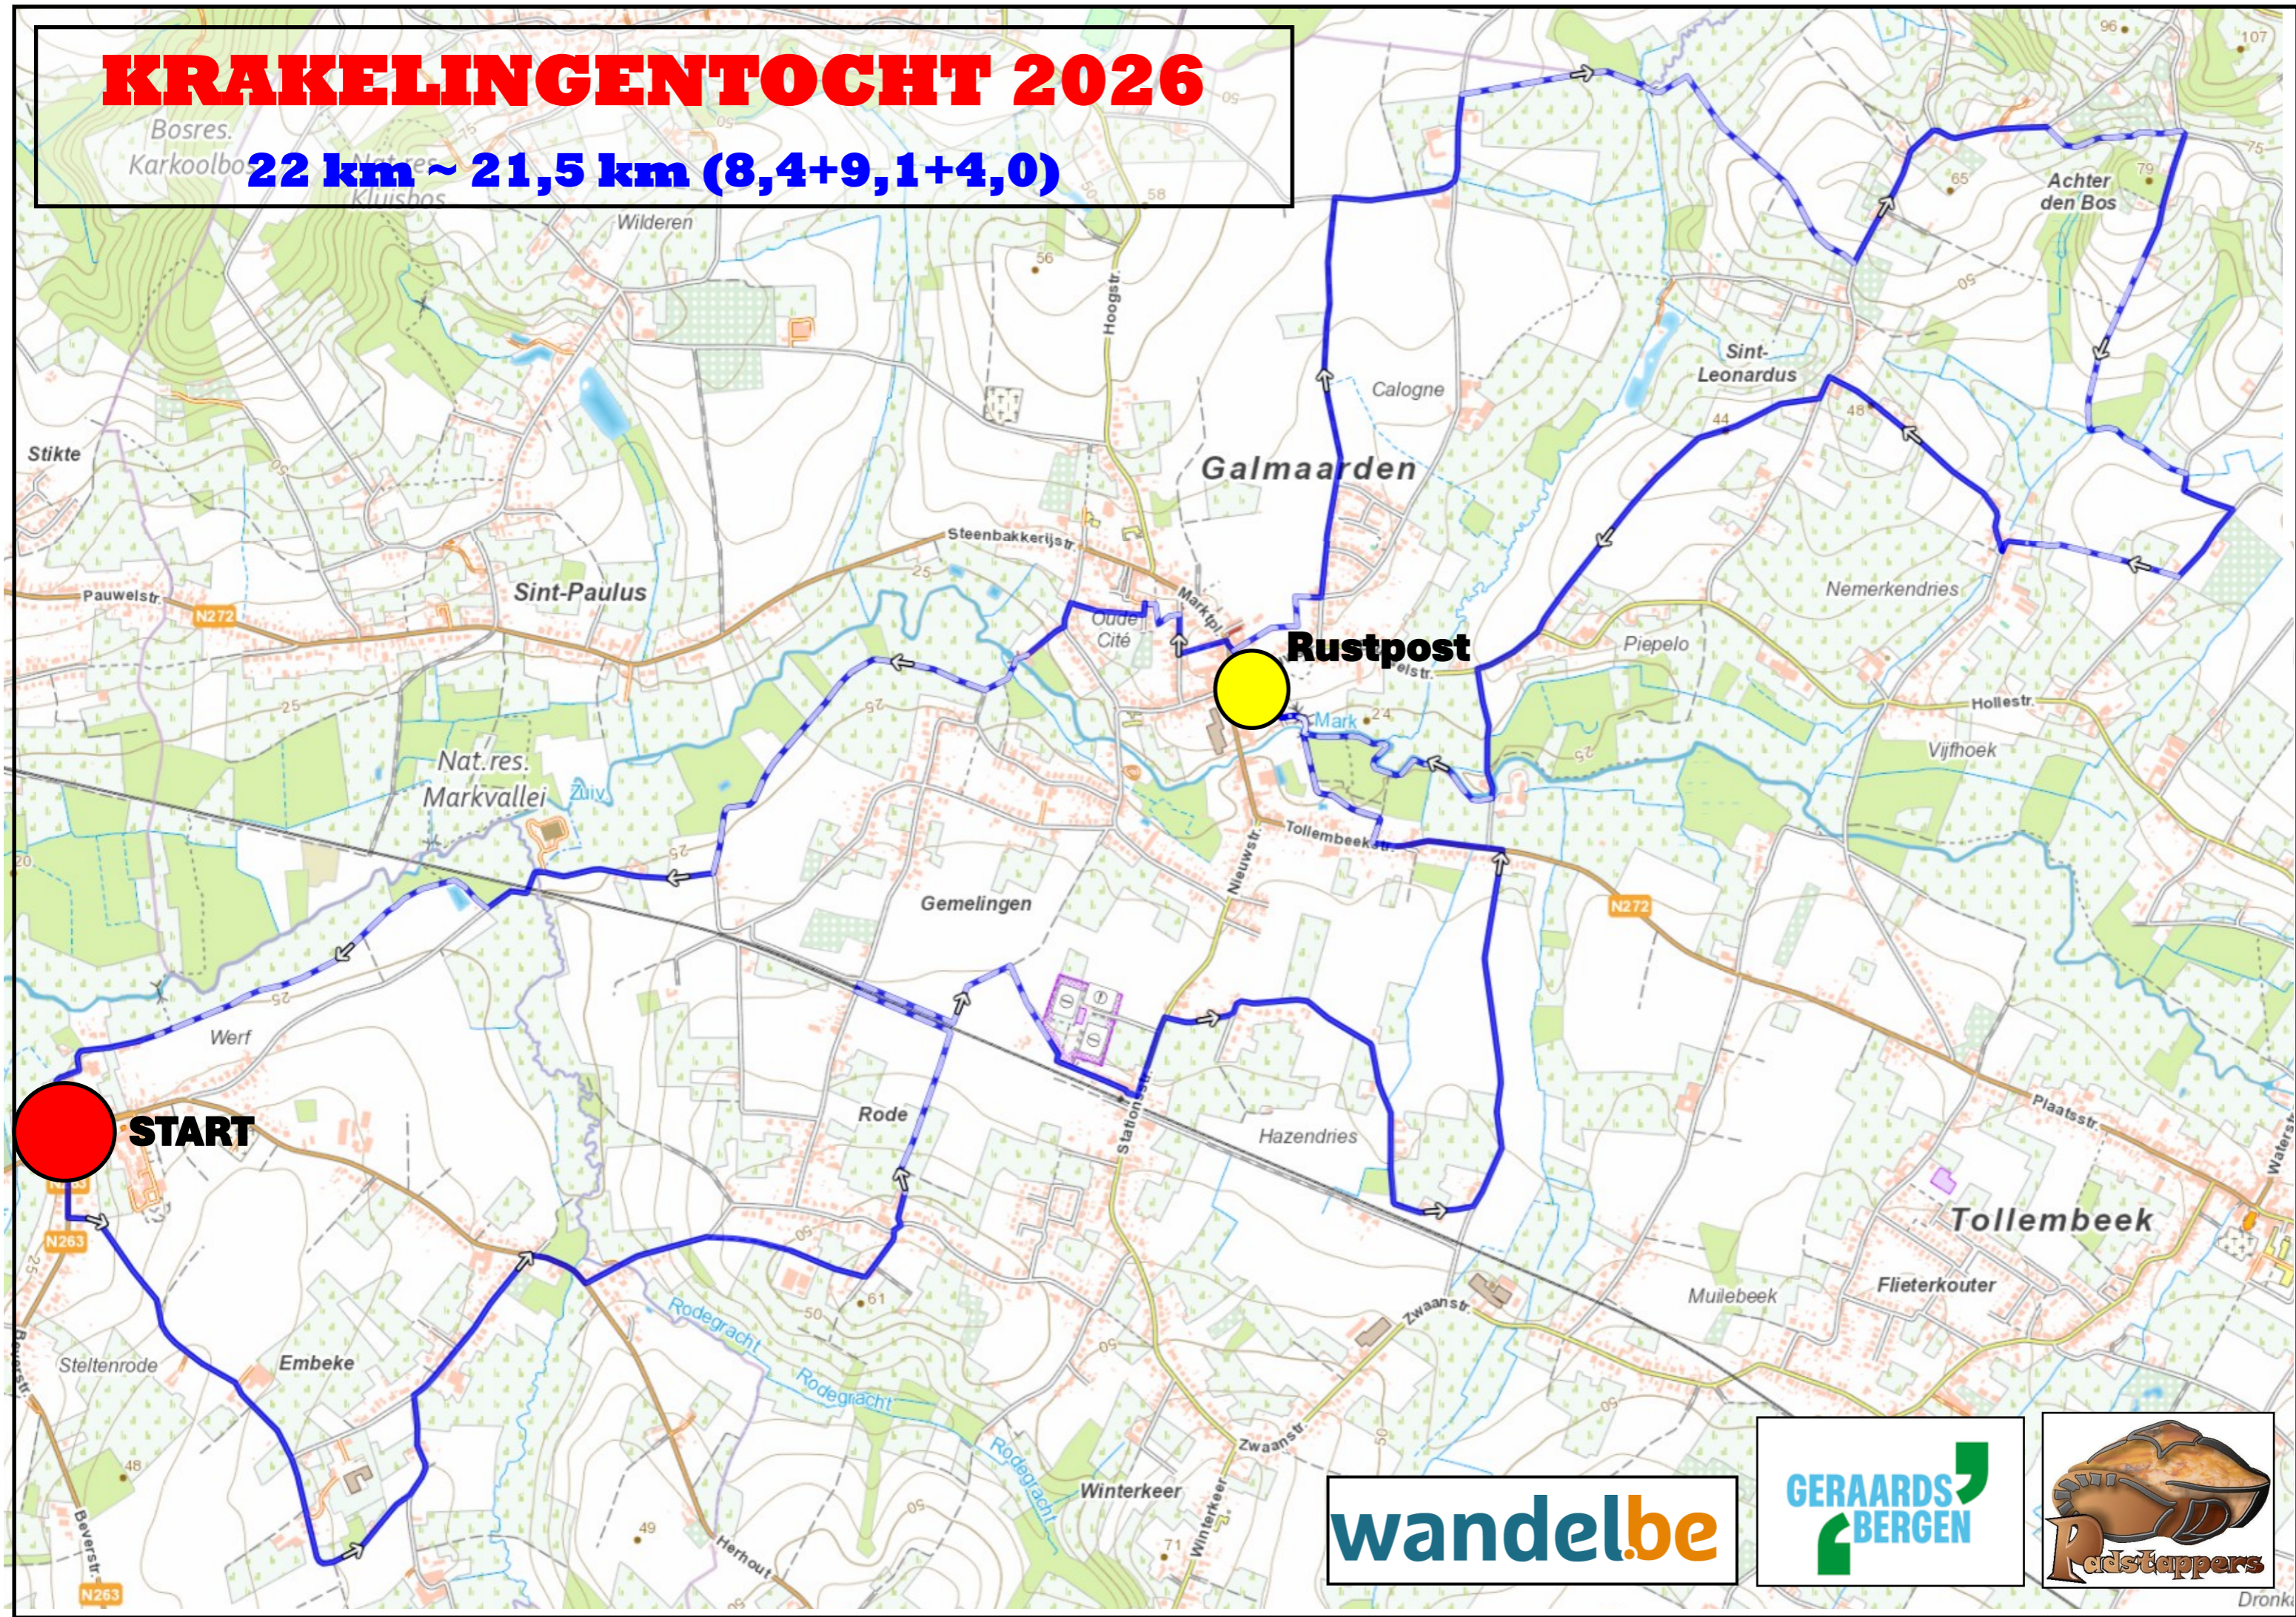

# KRAKELINGENTOCHT 2026

22 km ~ 21,5 km (8,4+9,1+4,0)

wandel.be