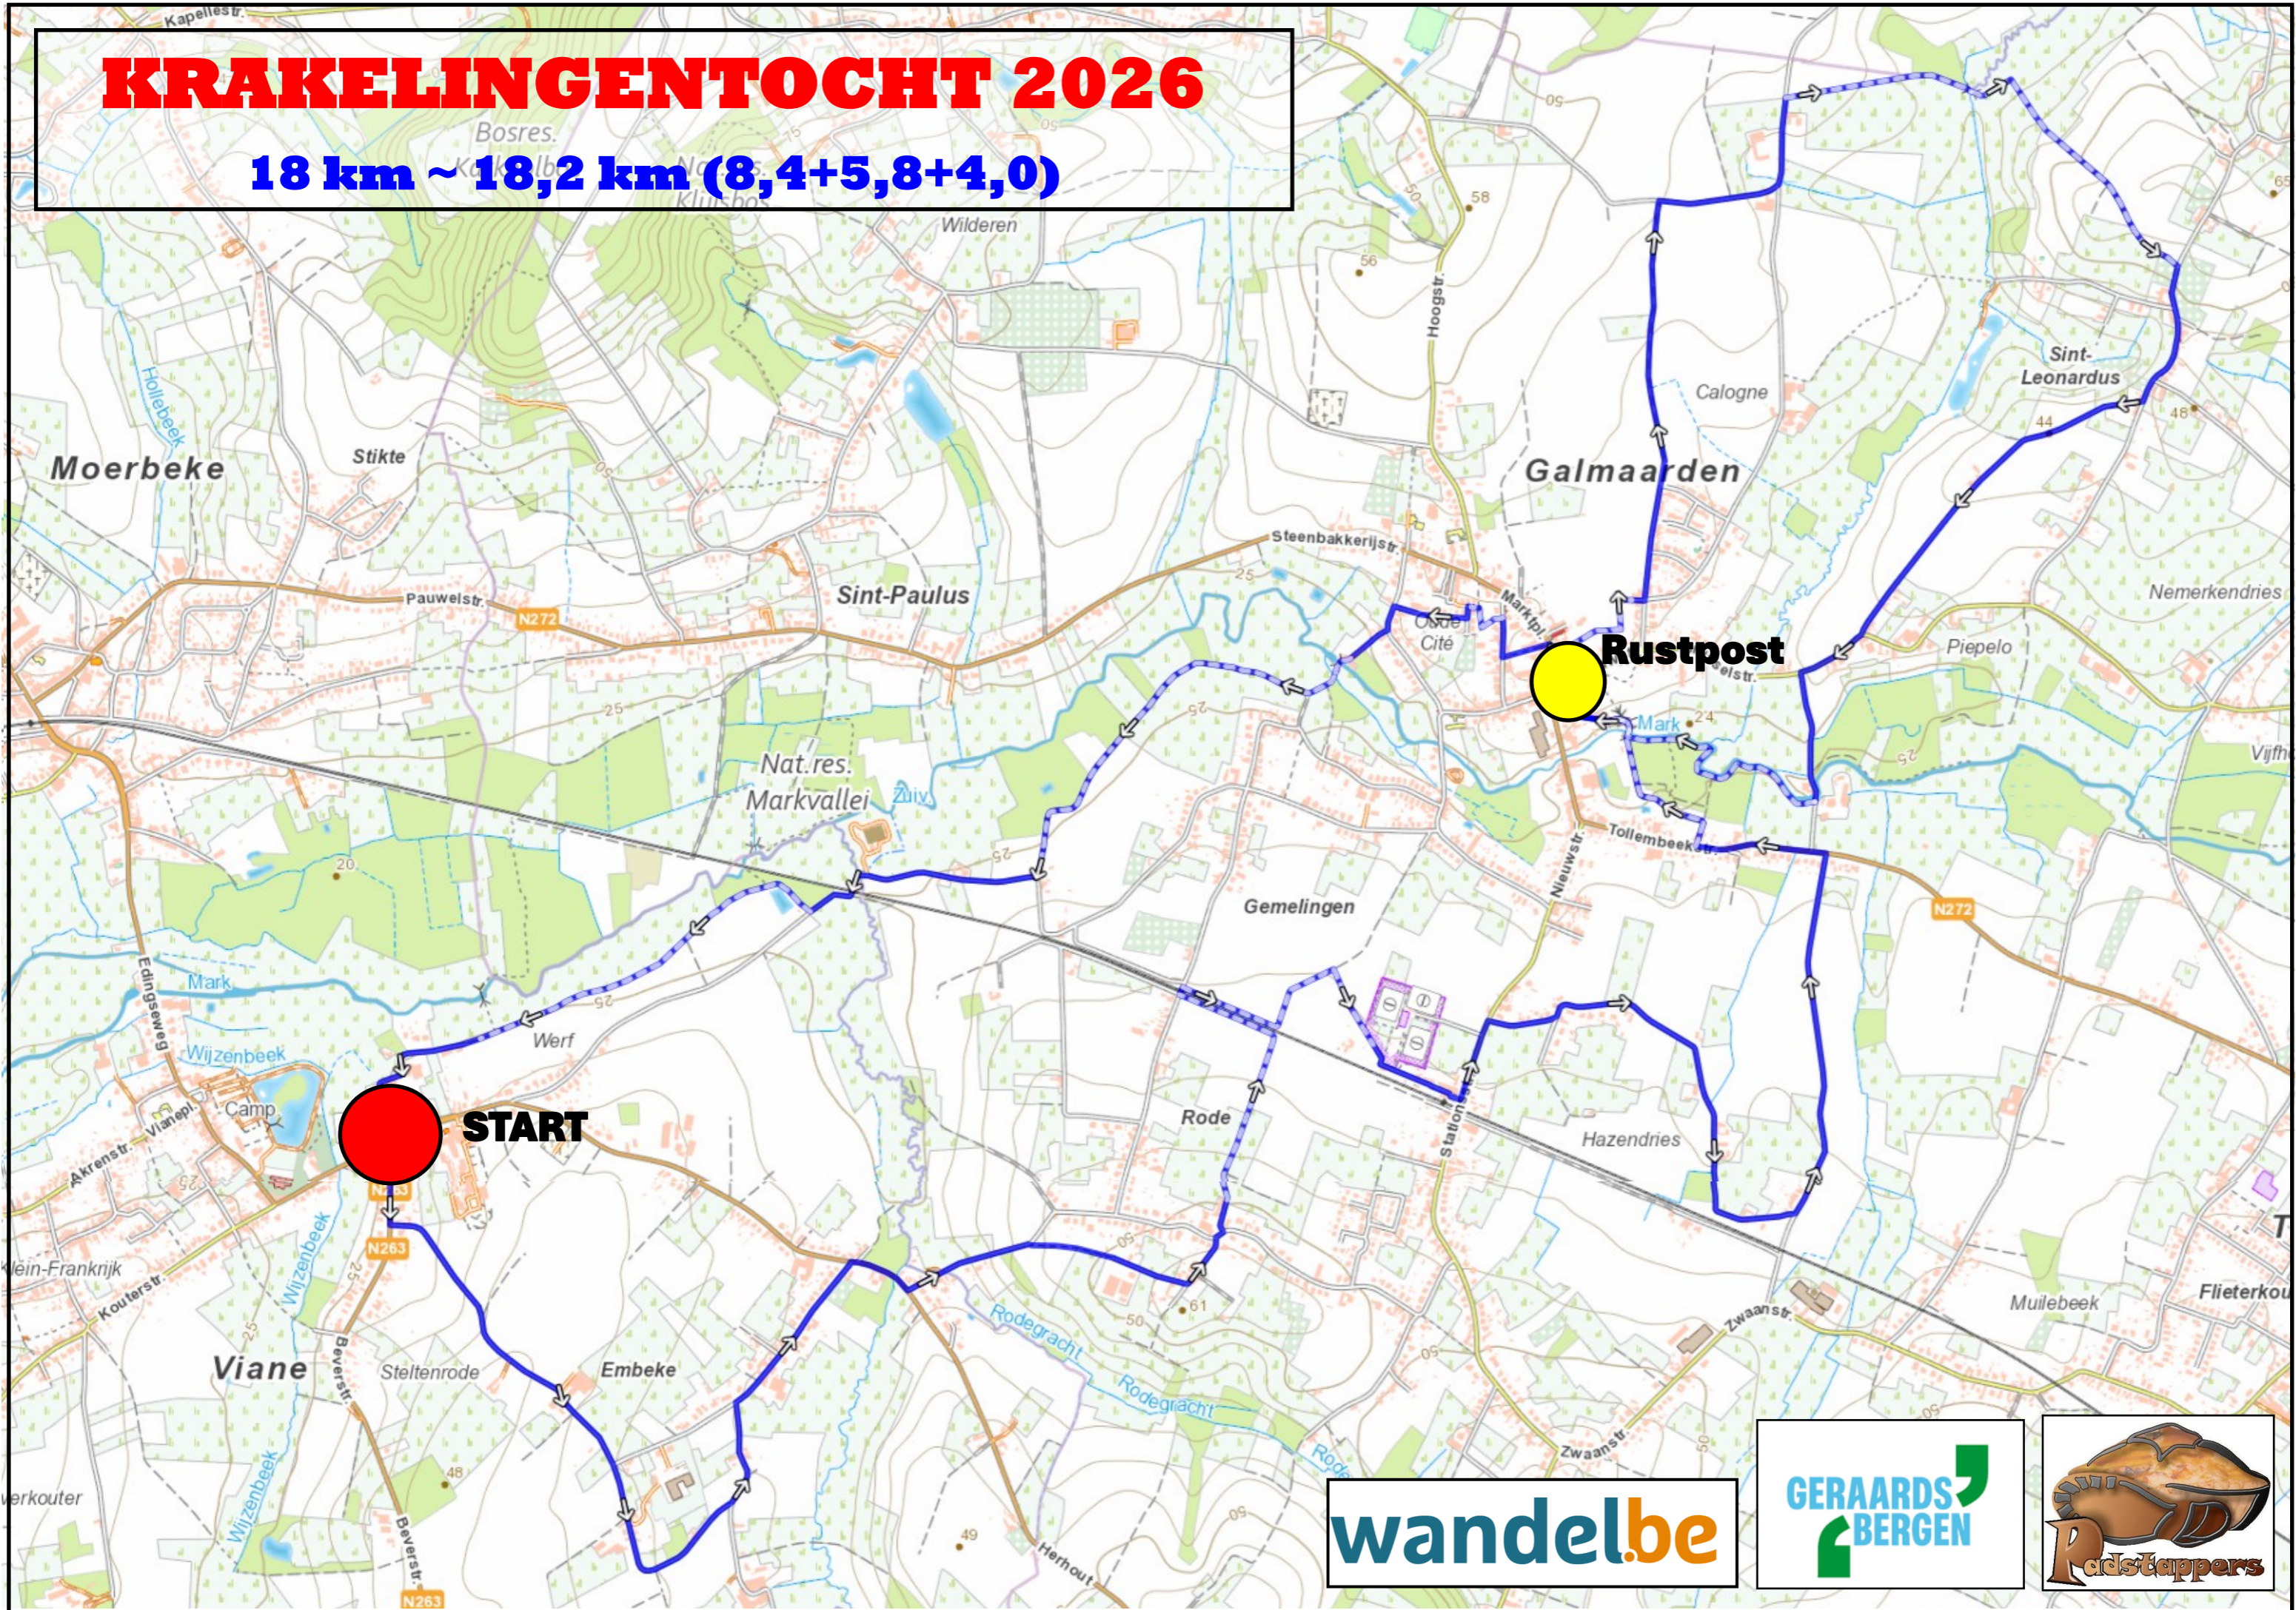

KRAKELINGENTOCHT 2026

18 km ~ 18,2 km (8,4+5,8+4,0)

wandel.be