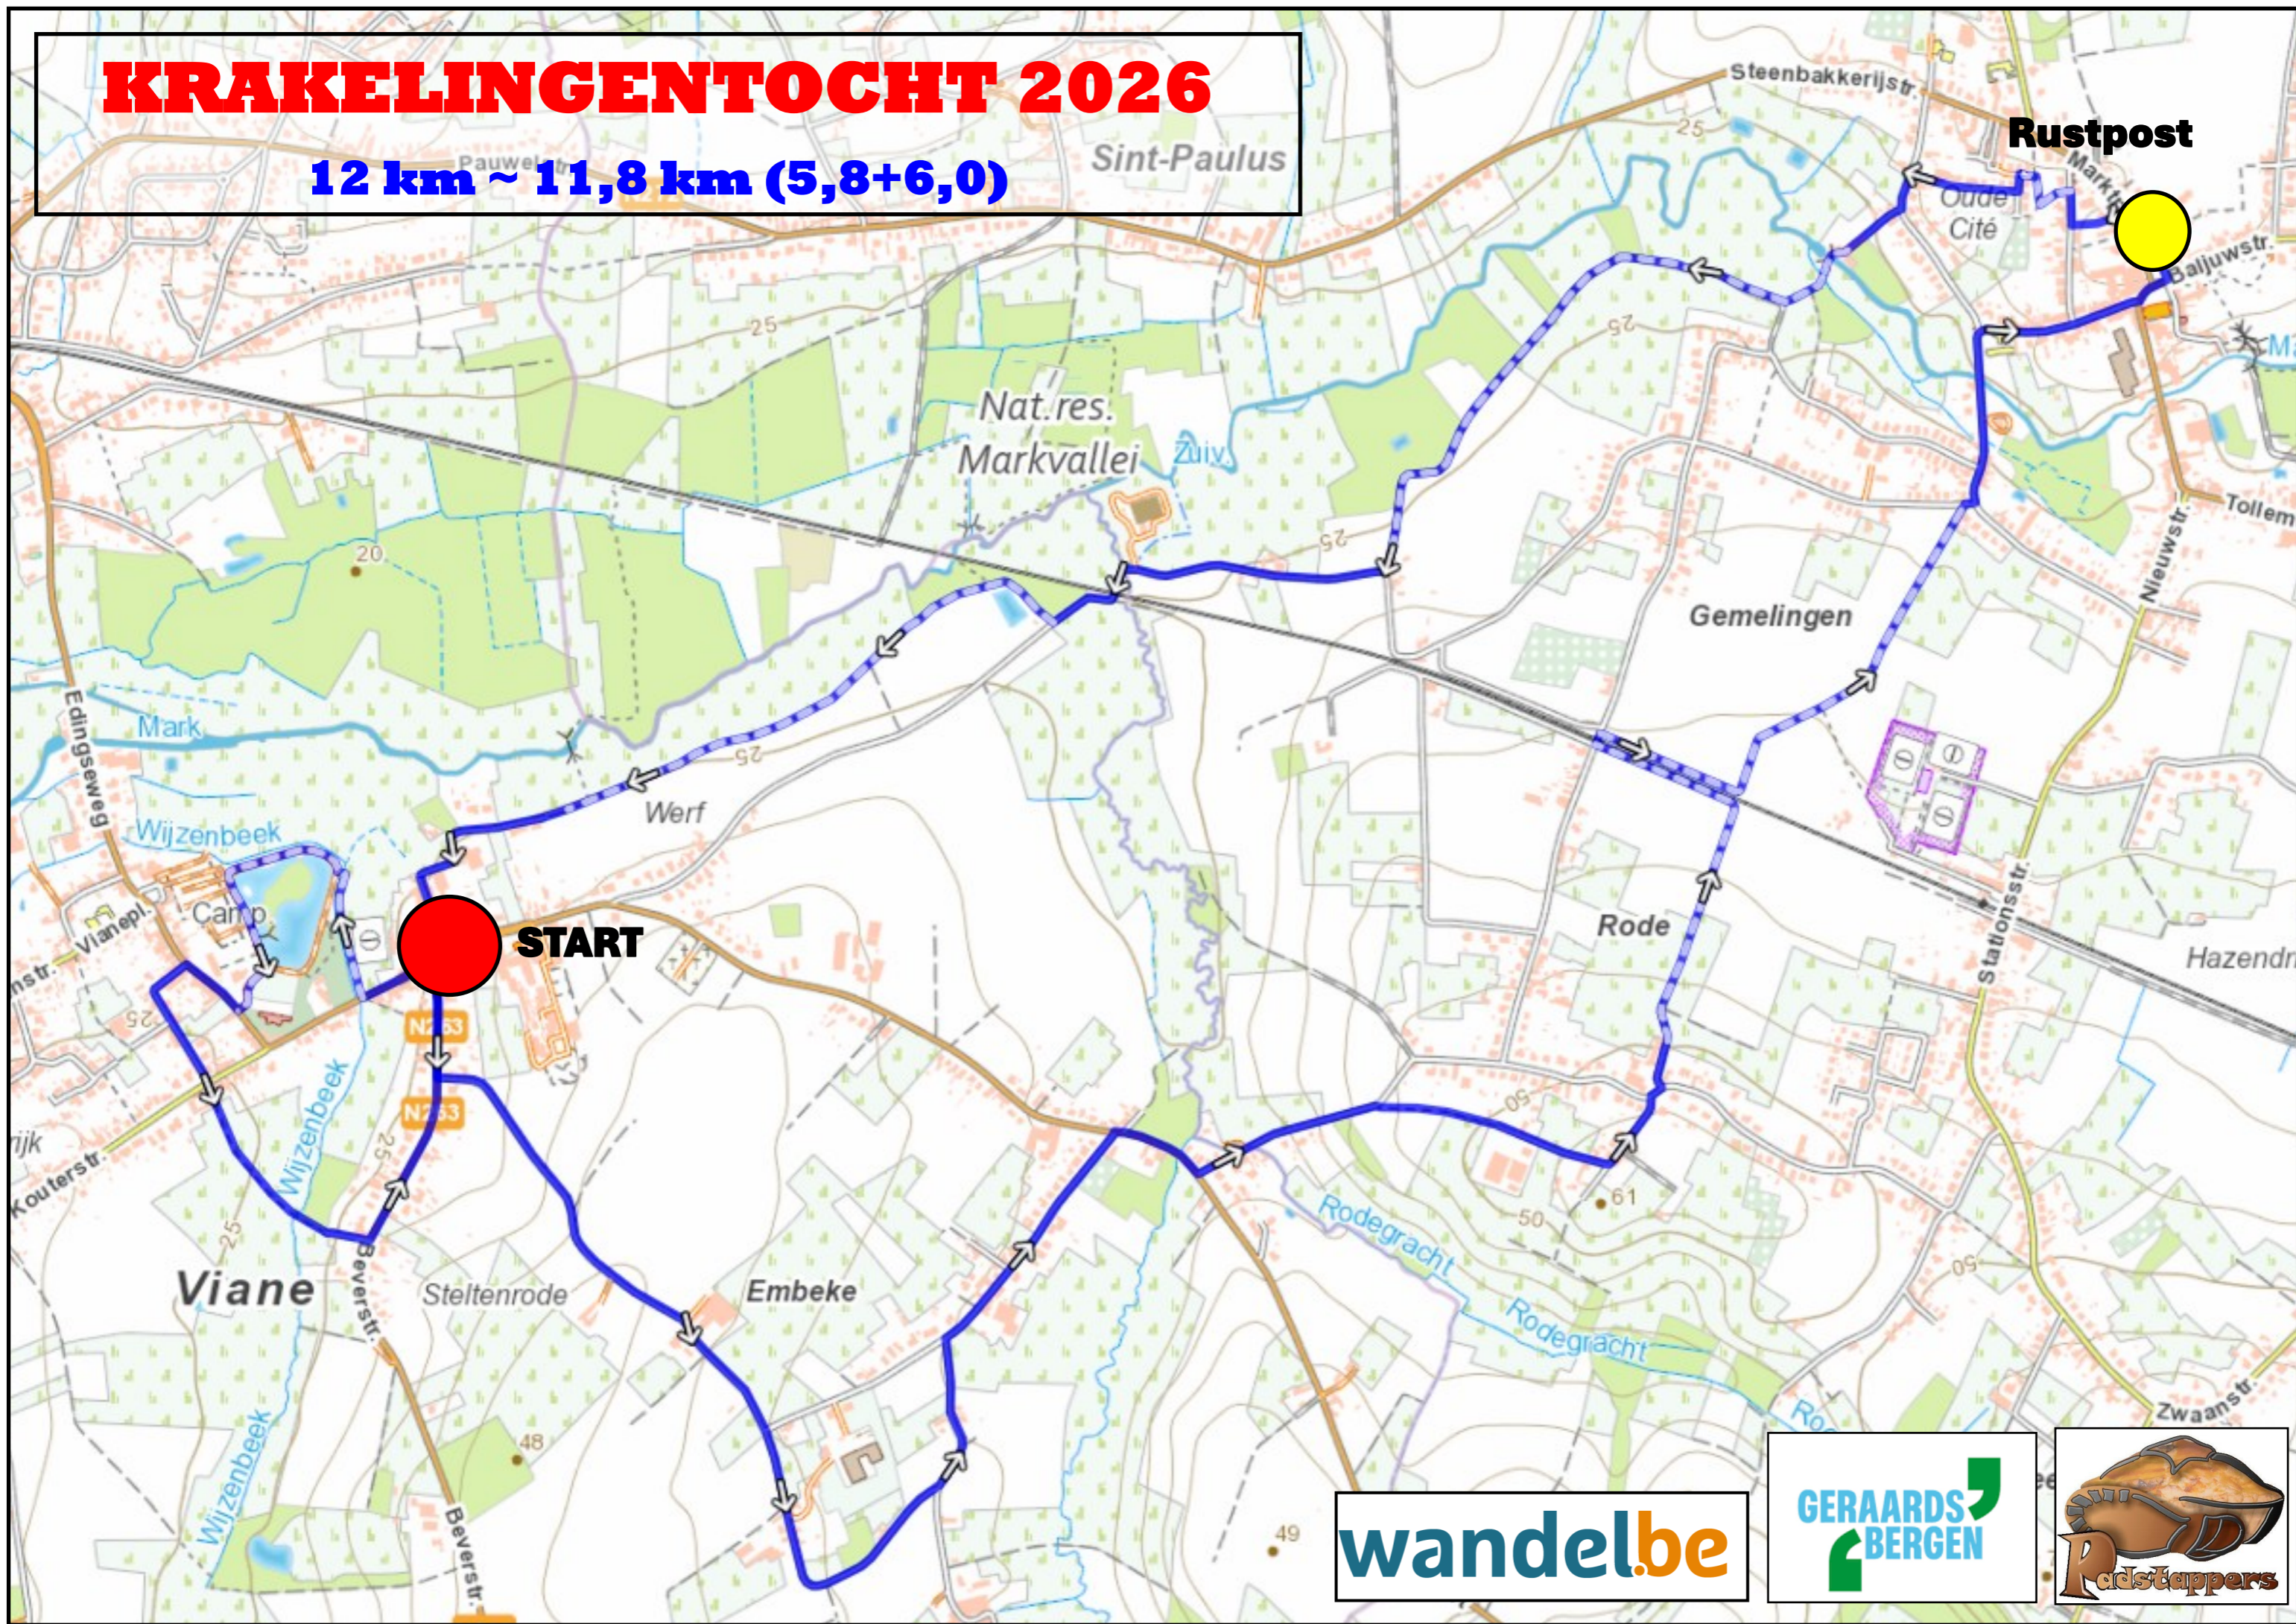

KRAKELINGENTOCHT 2026

12 km ~ 11,8 km (5,8+6,0)

wandel.be