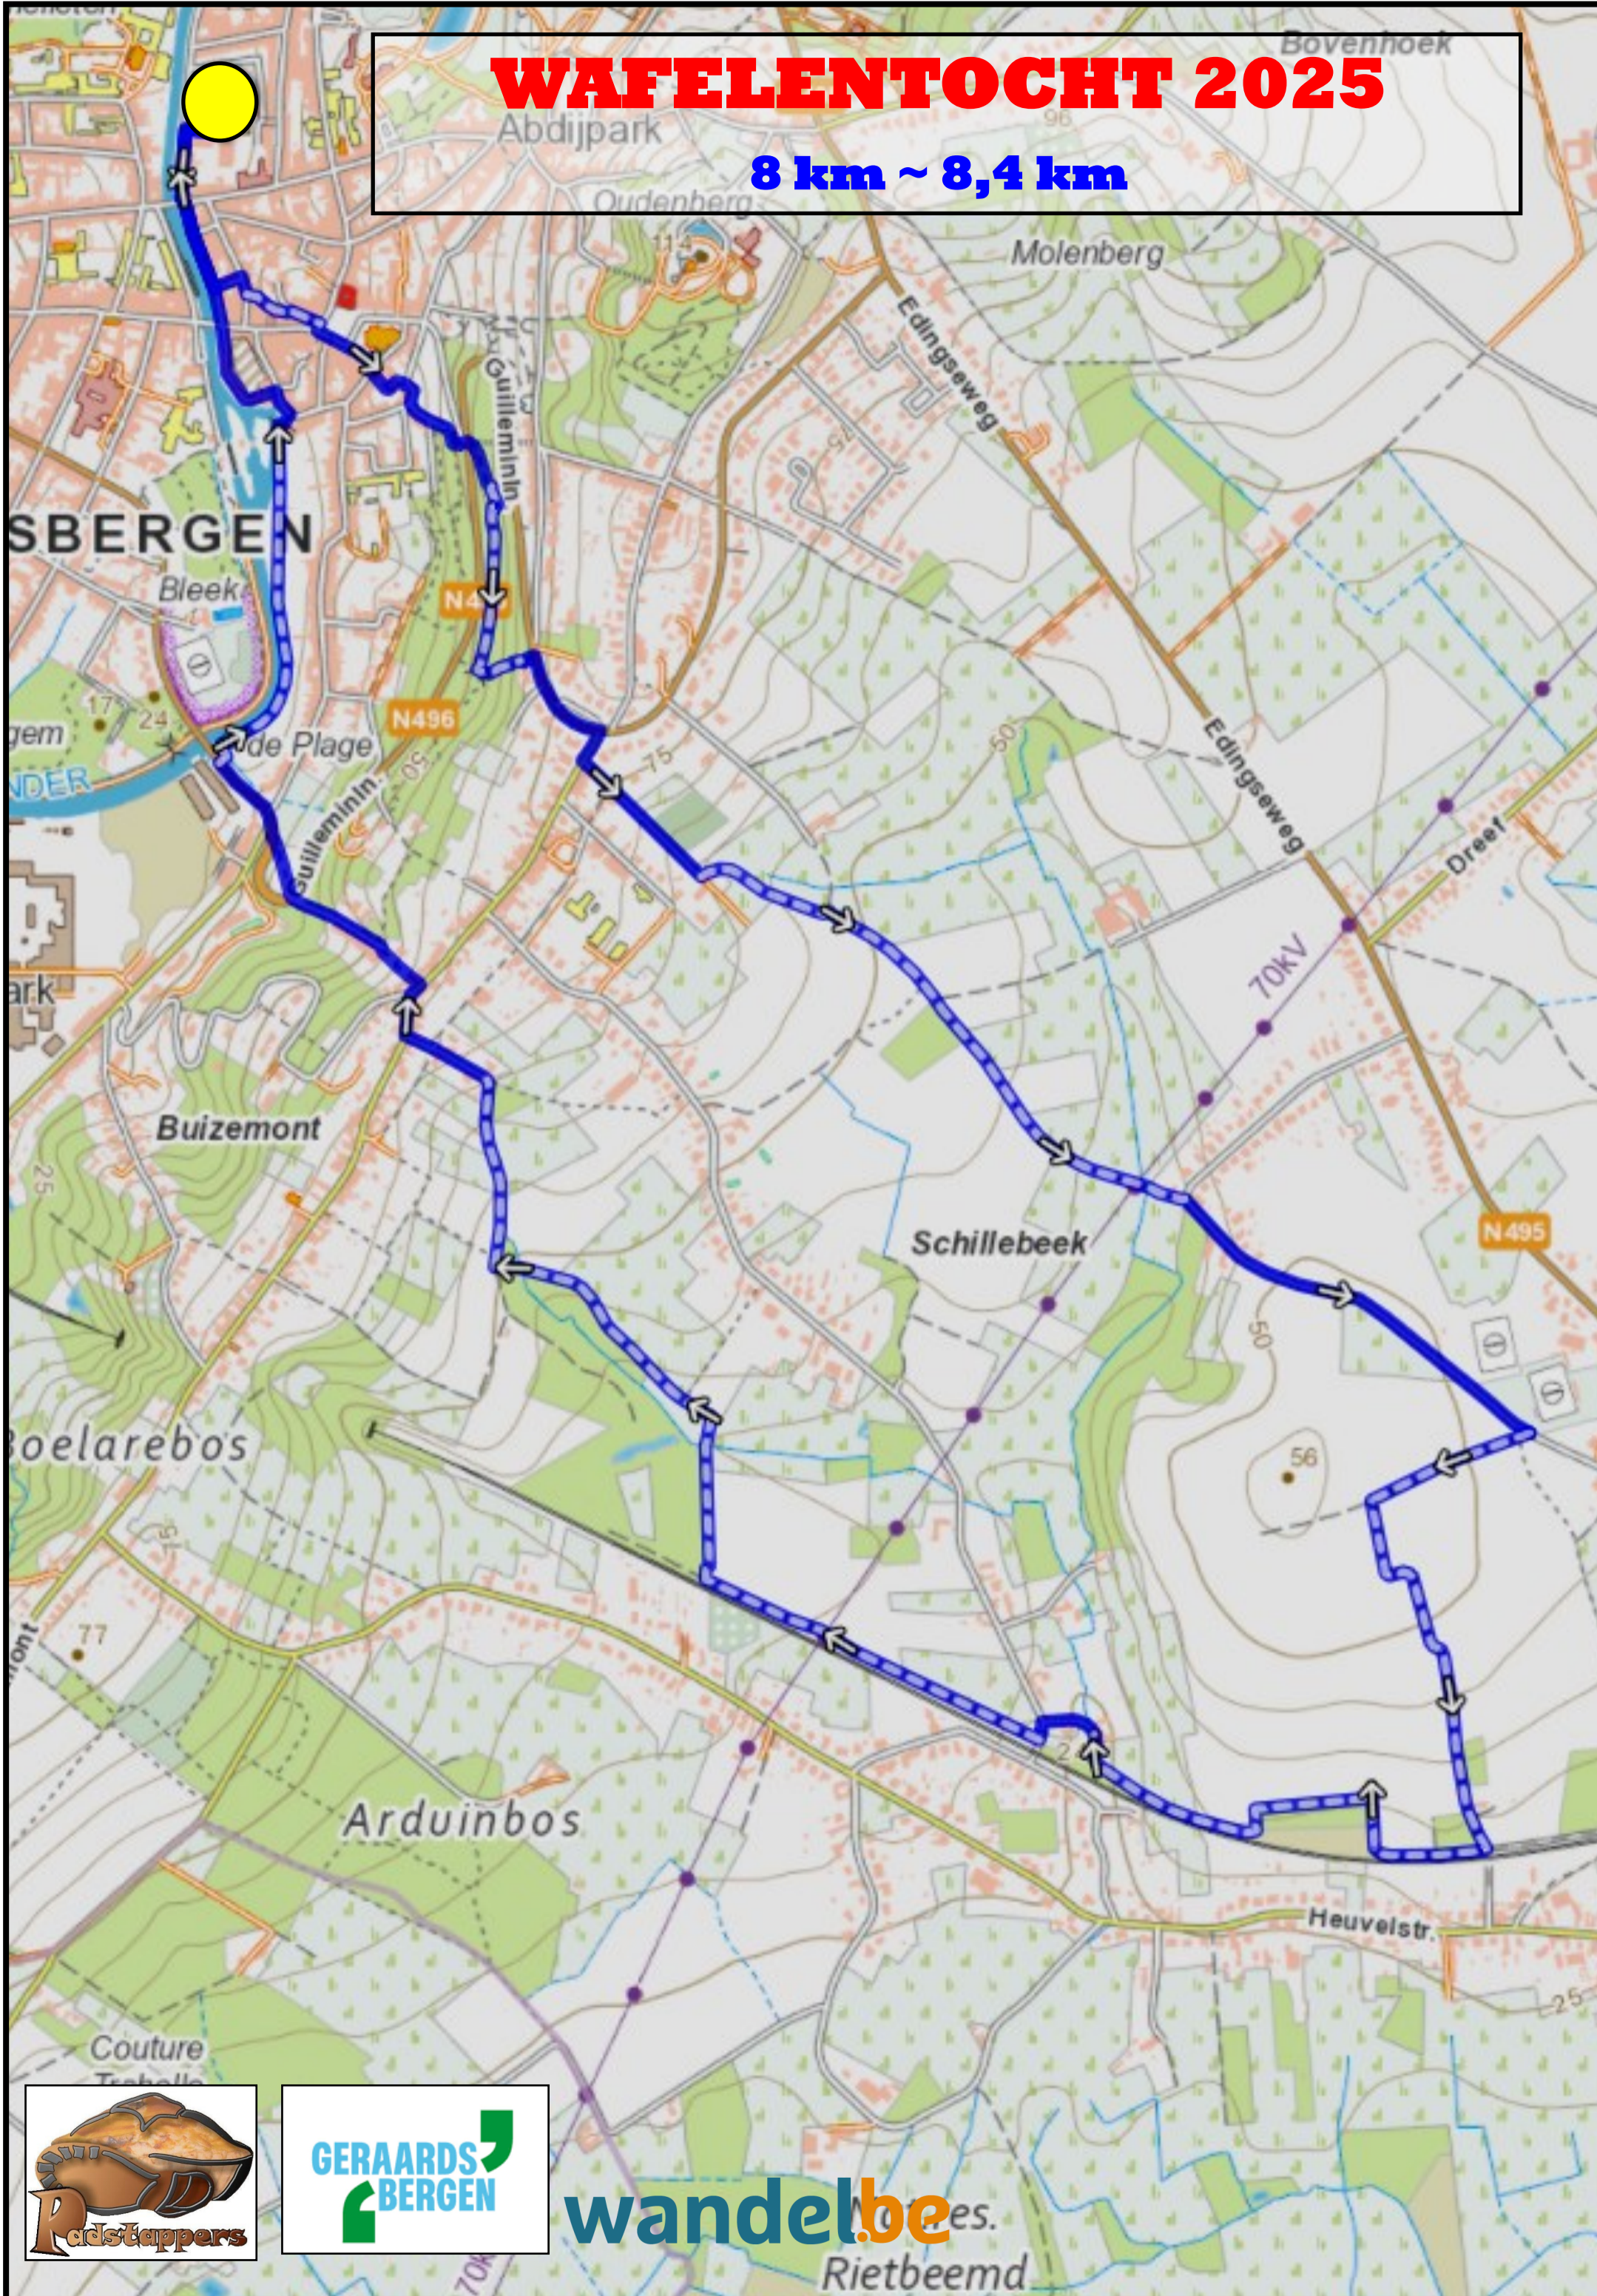

# WAFELETOCHT 2025

8 km ~ 8,4 km

wandelbees.

Rietbeemd