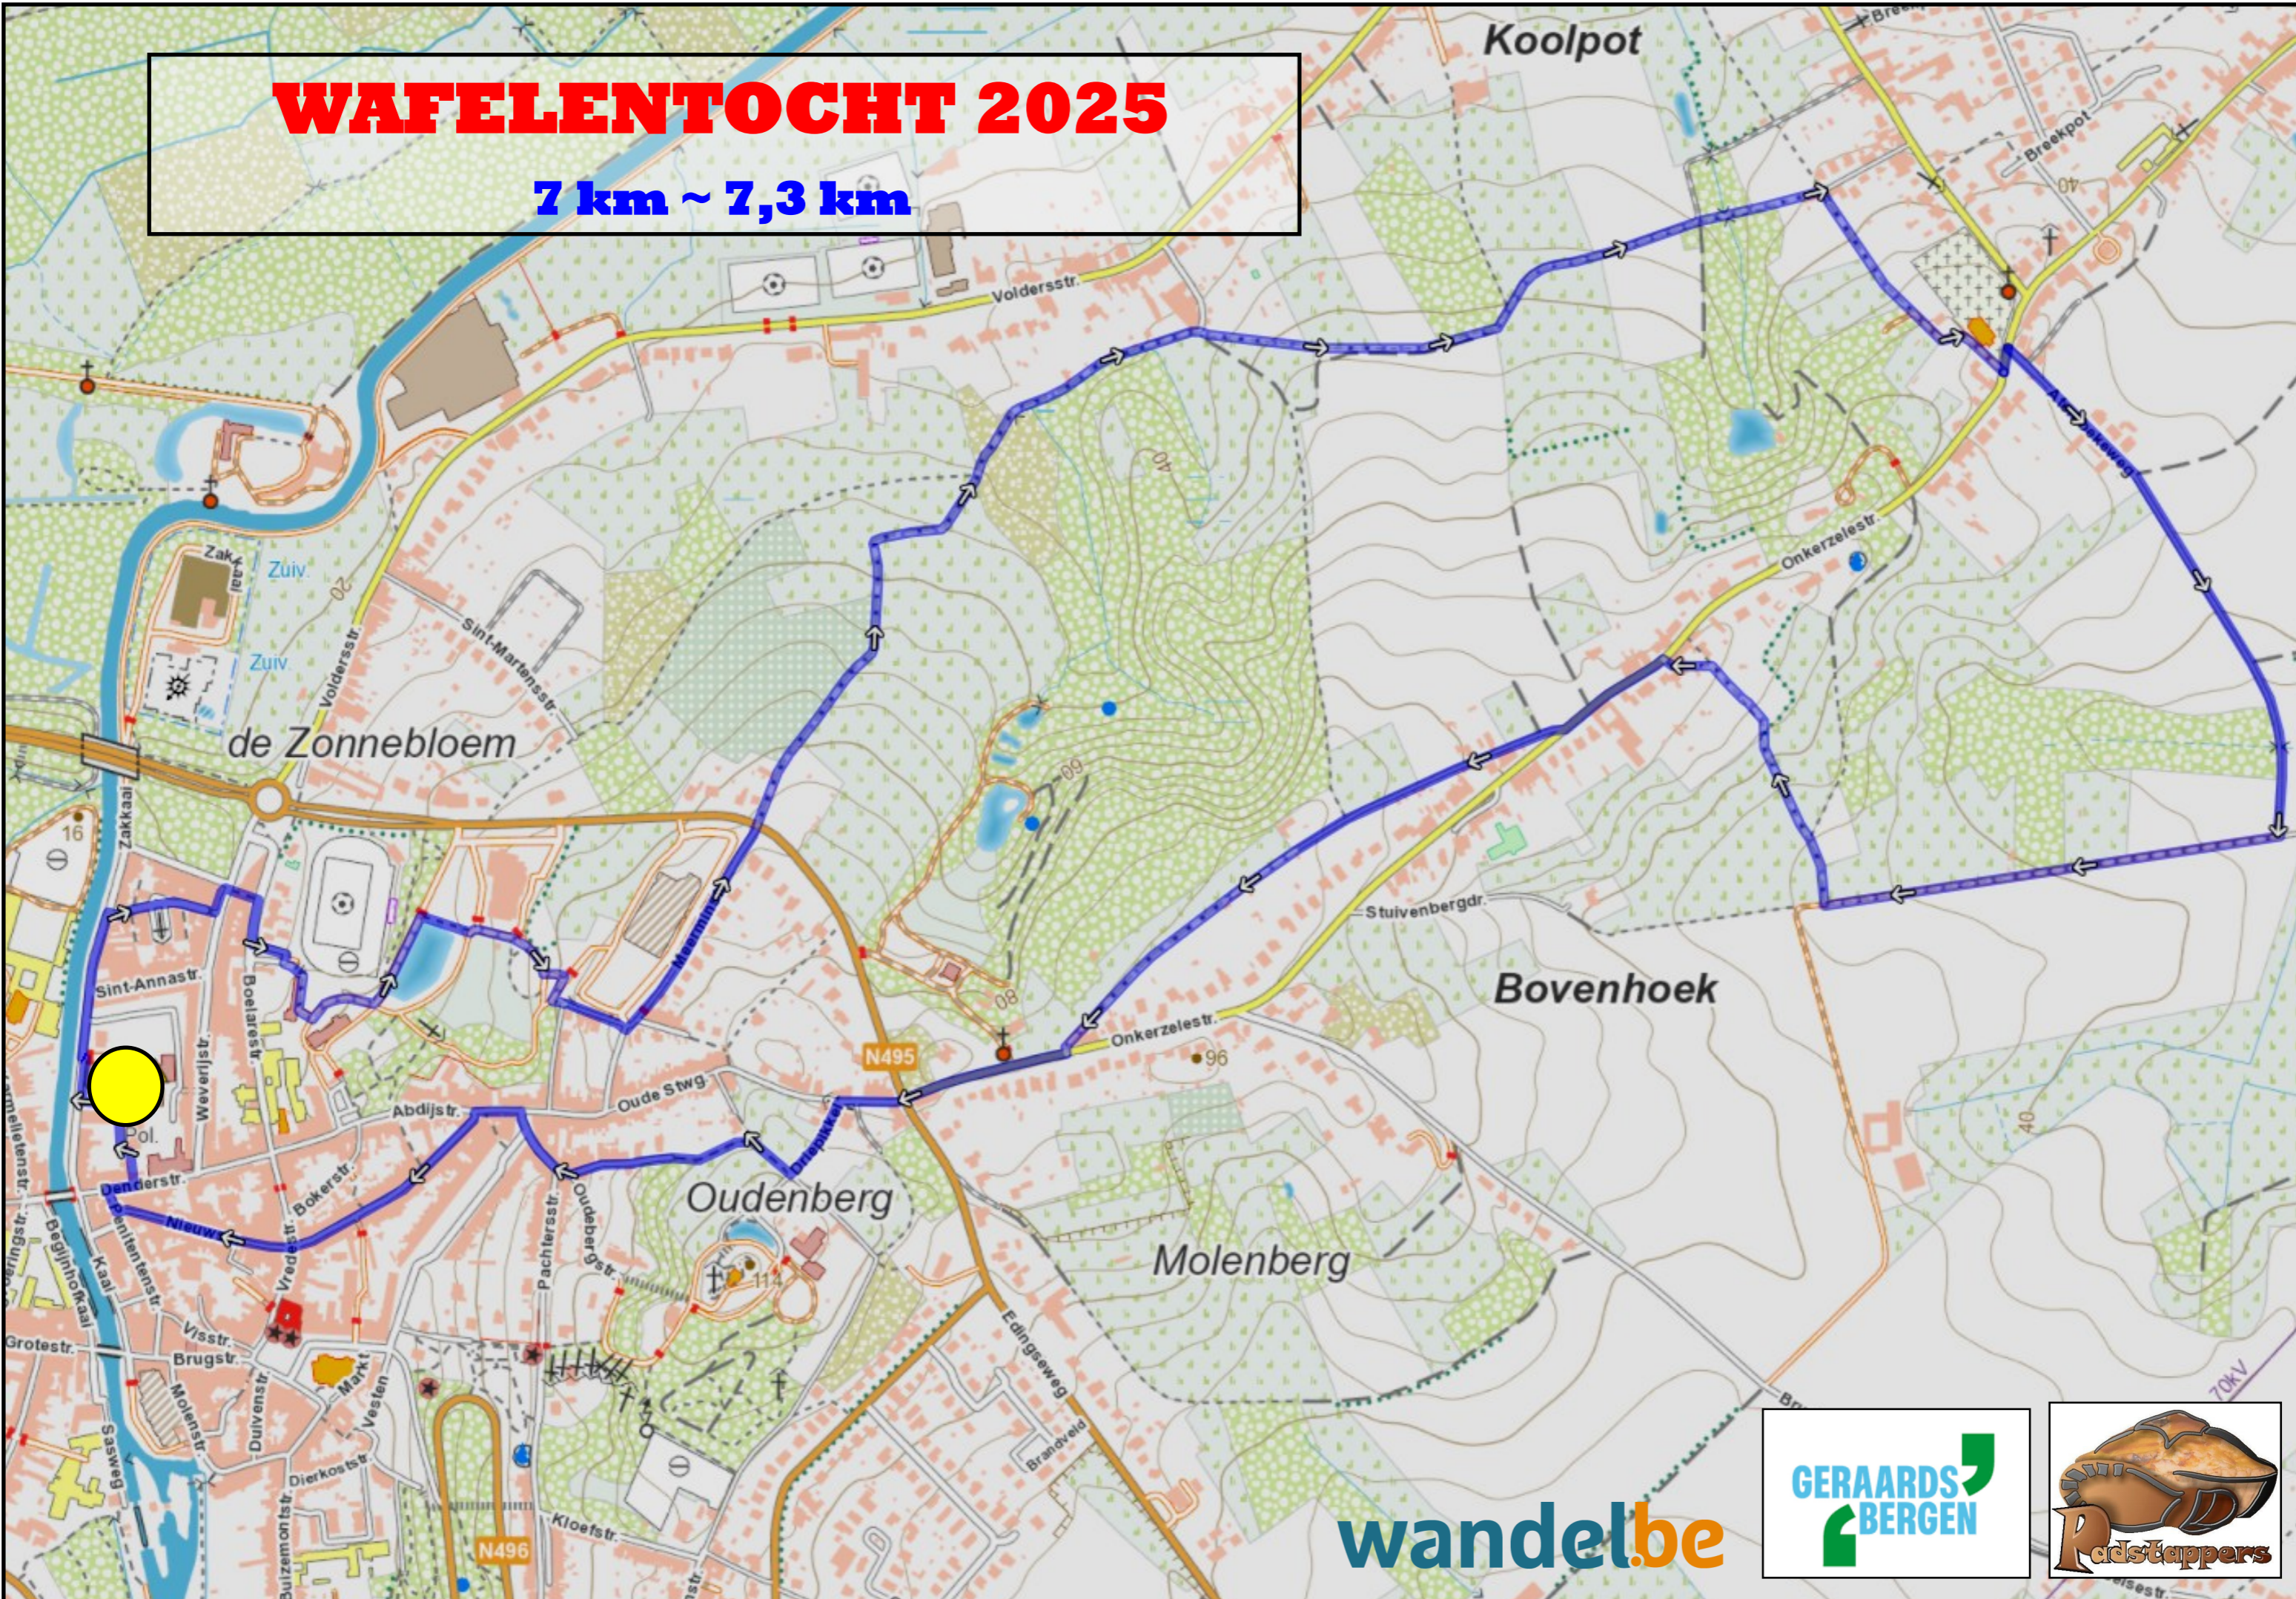

# WAFELETOCHT 2025

7 km ~ 7,3 km

wandel.be