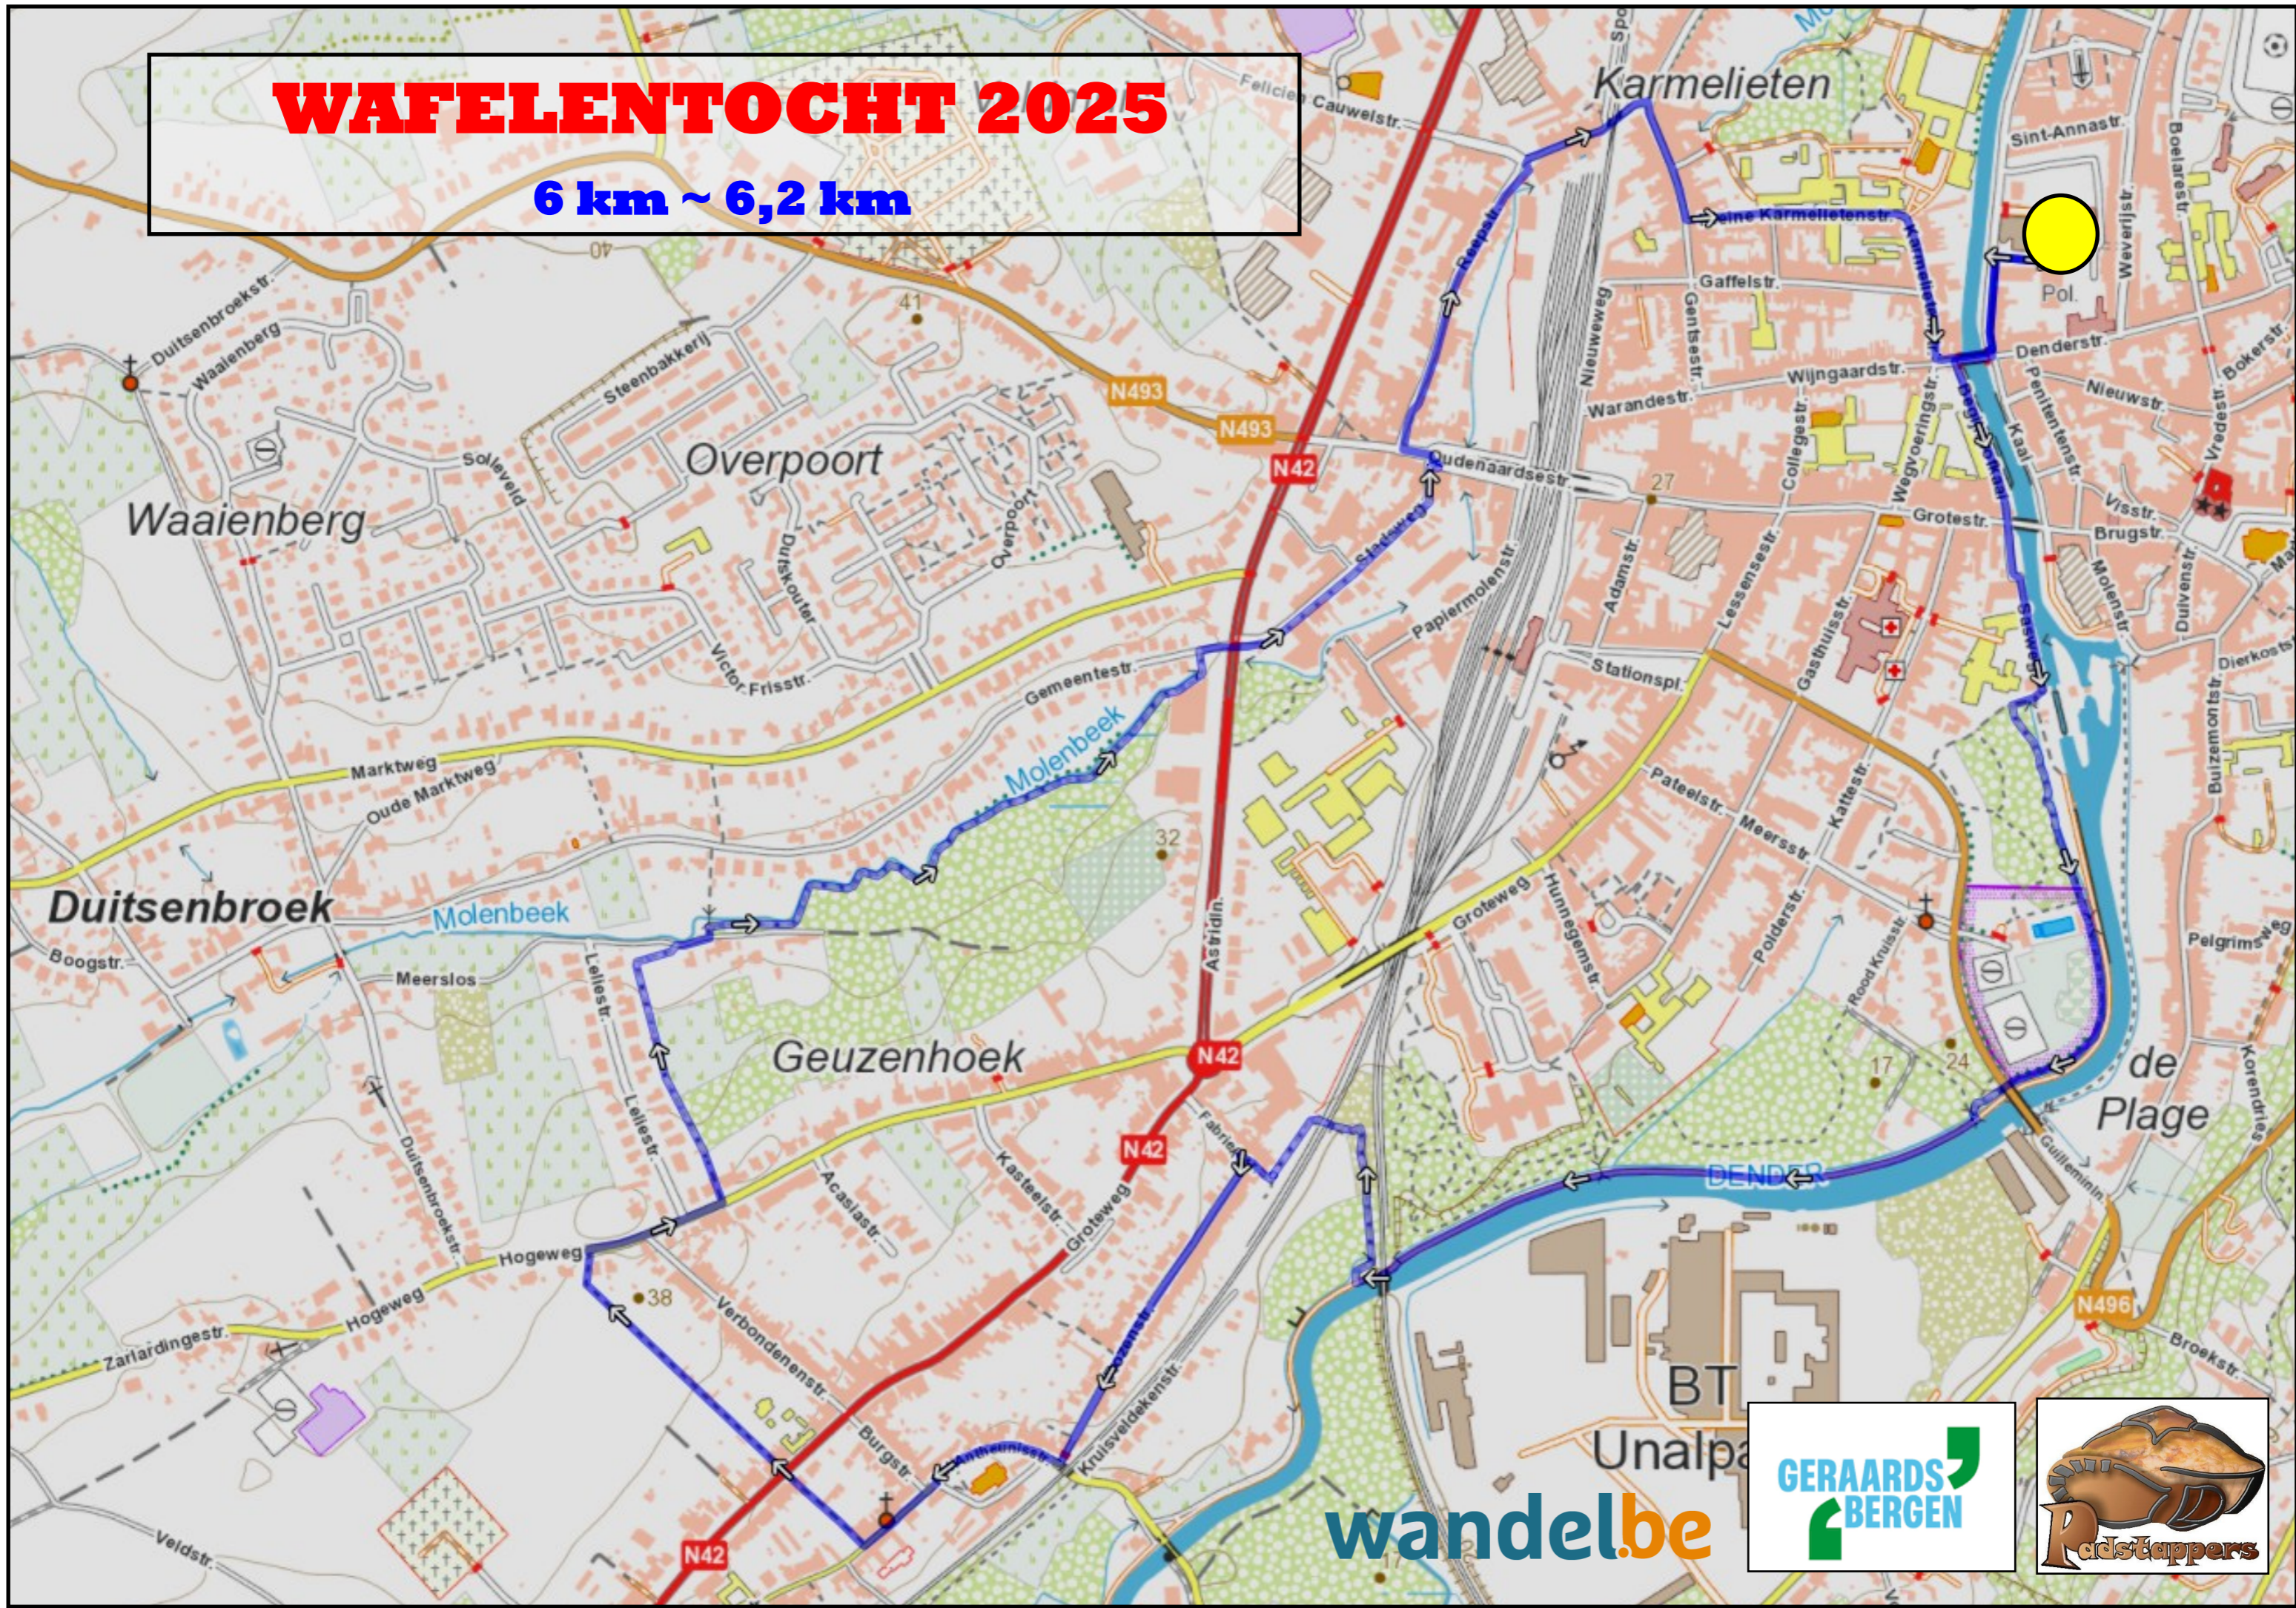

WAFELENTOCHT 2025

6 km ~ 6,2 km

wandel.be