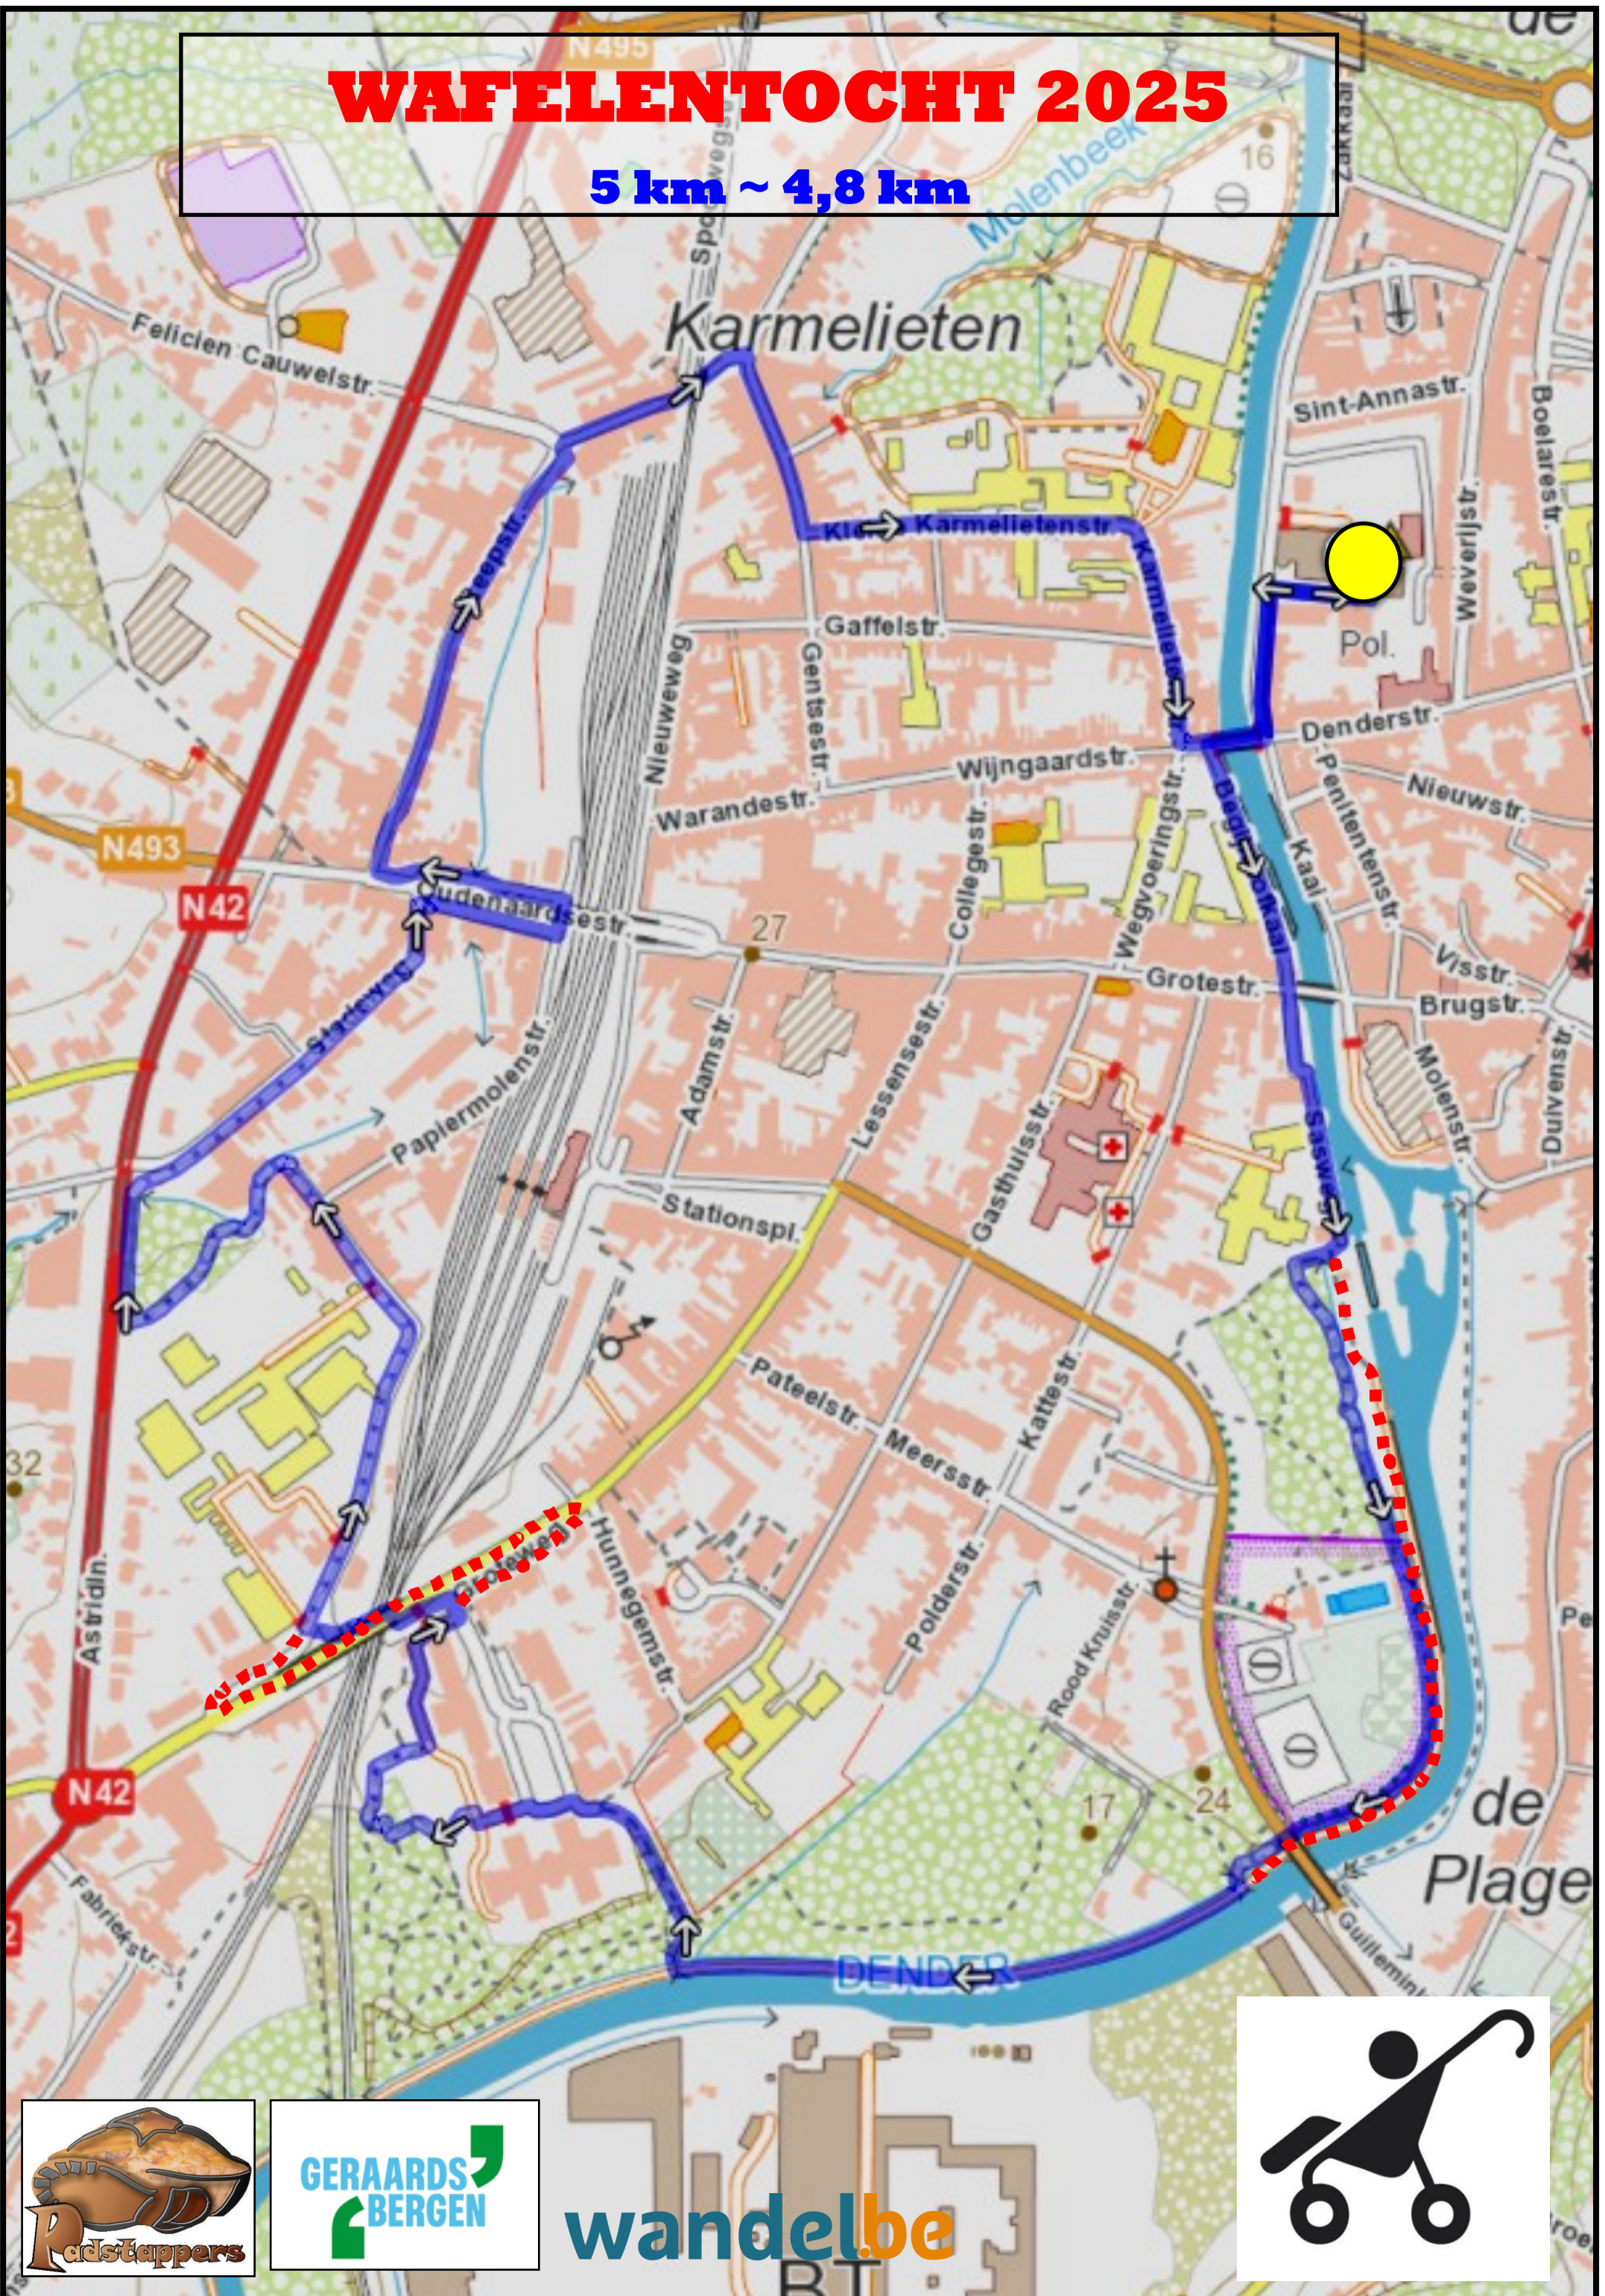

WAFELENTOCHT 2025

5 km ~ 4,8 km

wandelbe