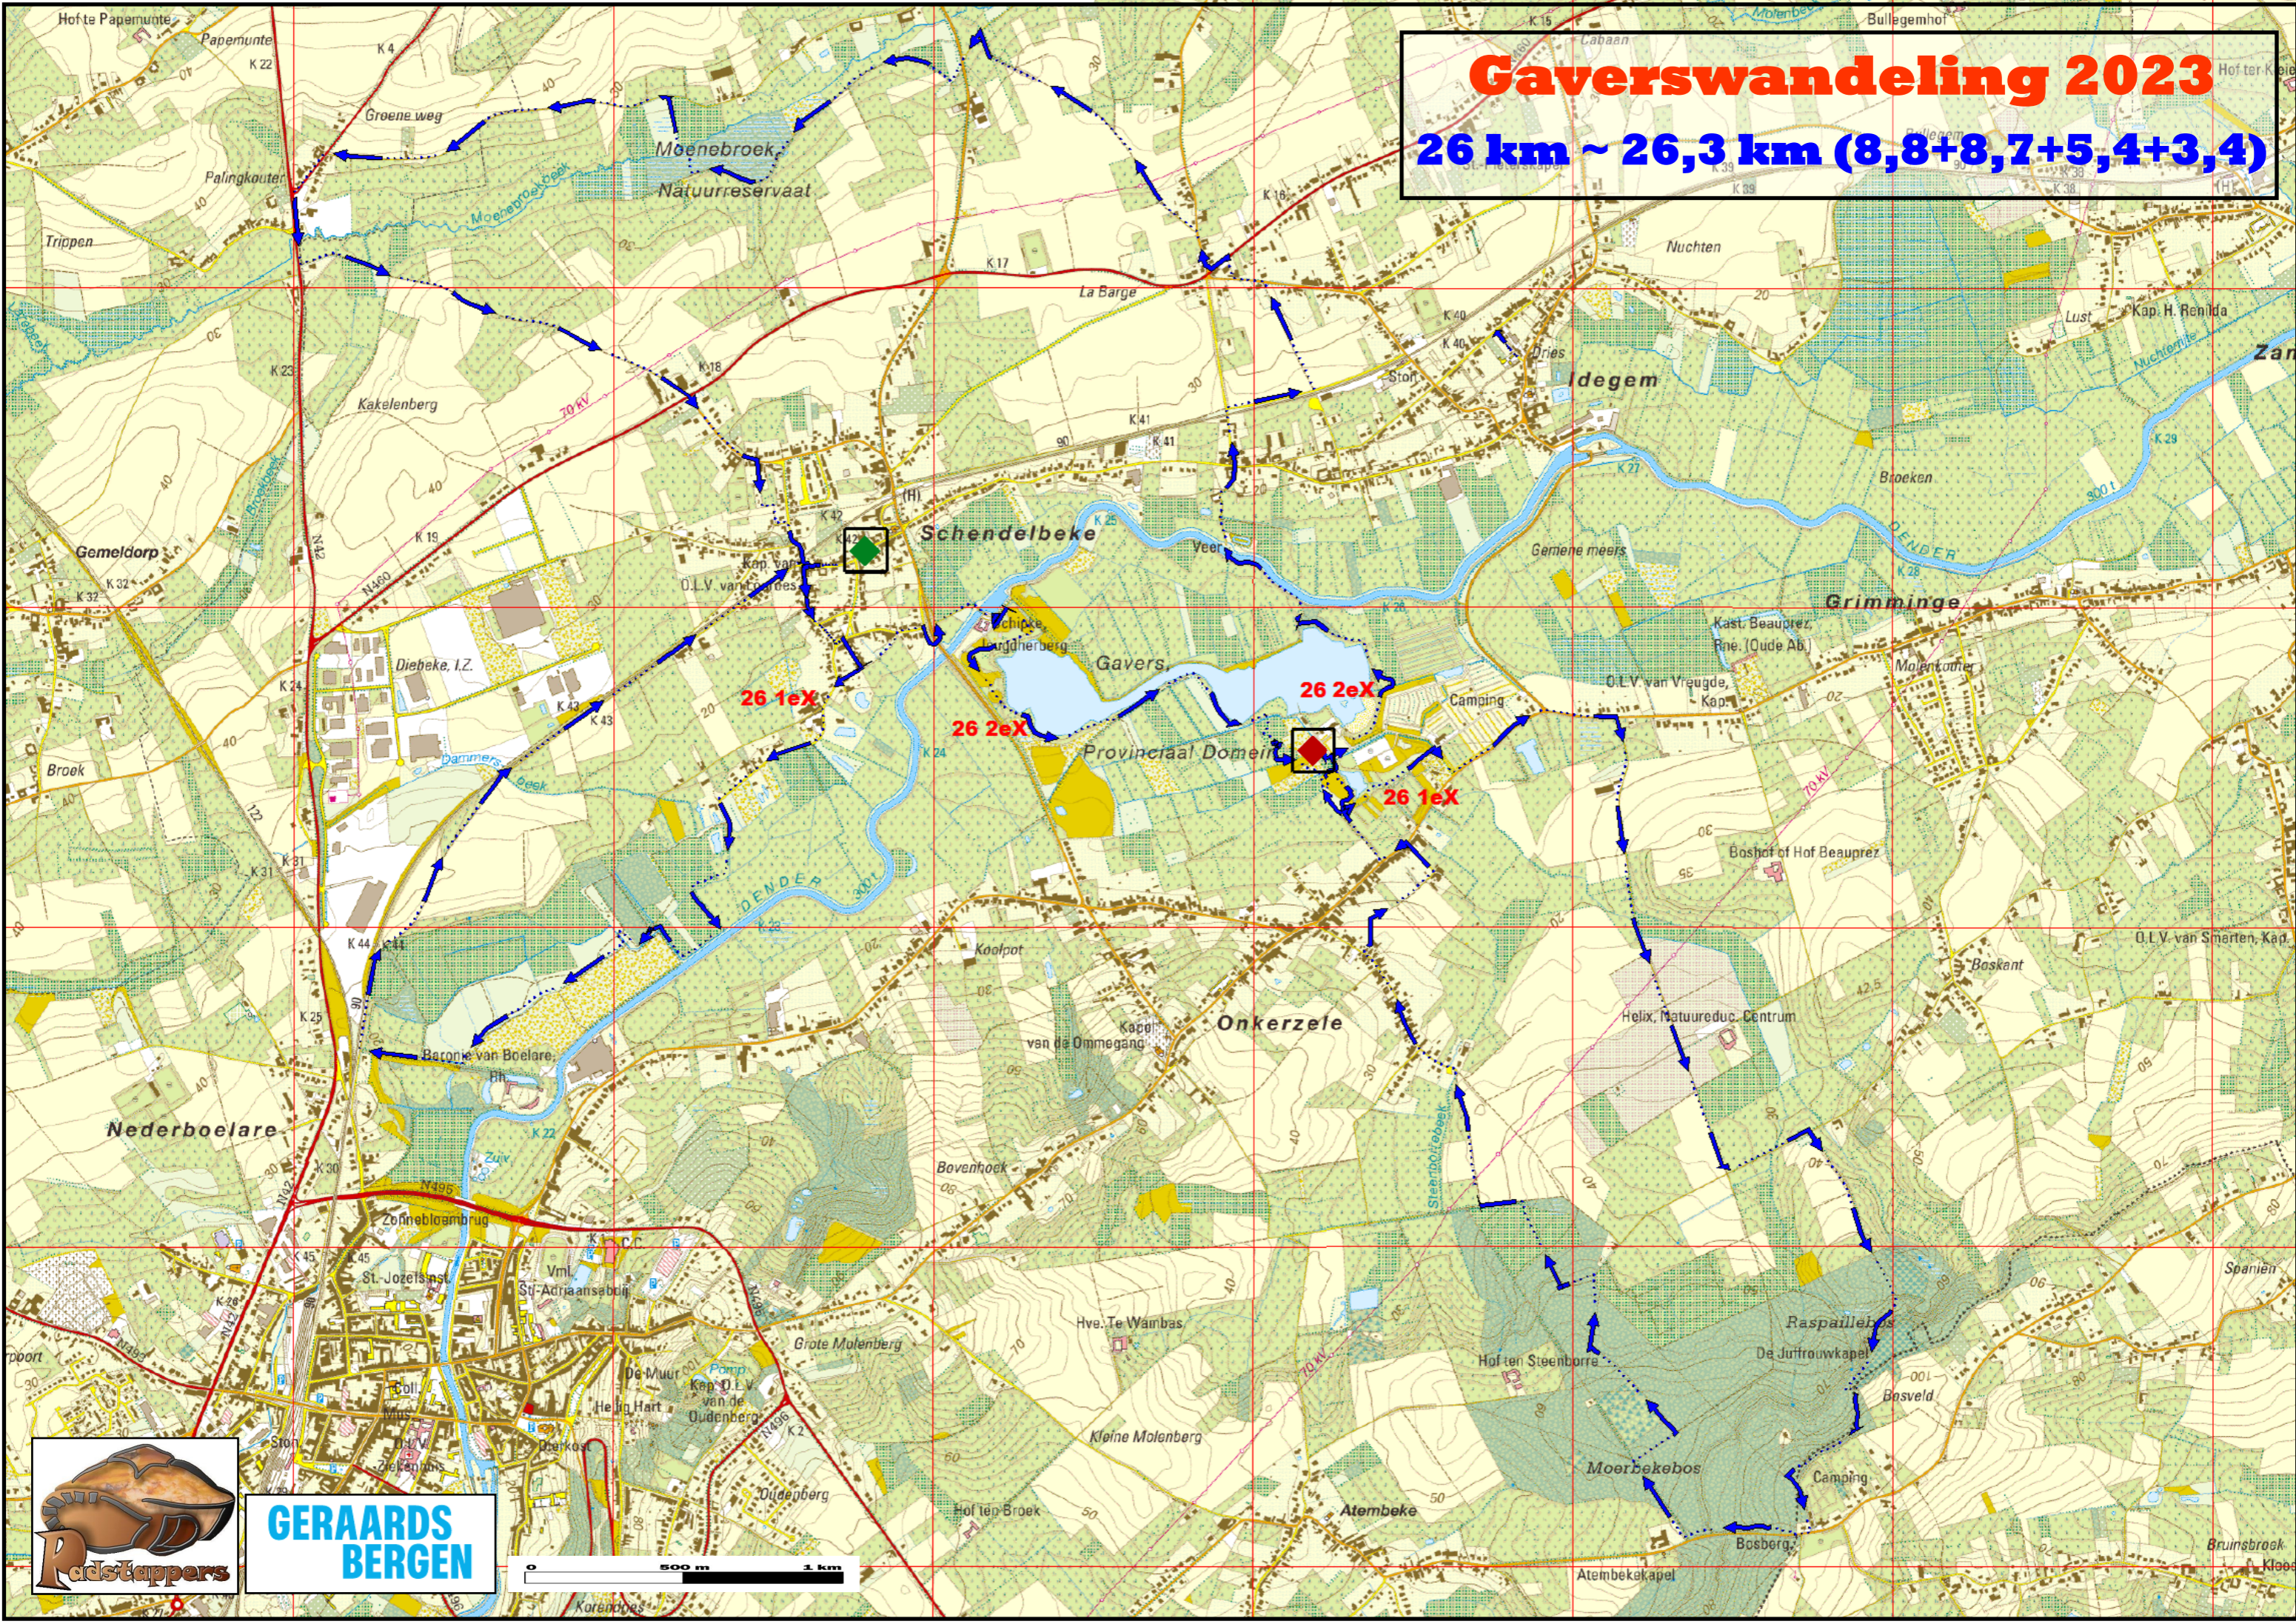

# Gaverswandeling 2023

26 km ~ 26,3 km (8,8+8,7+5,4+3,4)

**GERAARDS BERGEN**