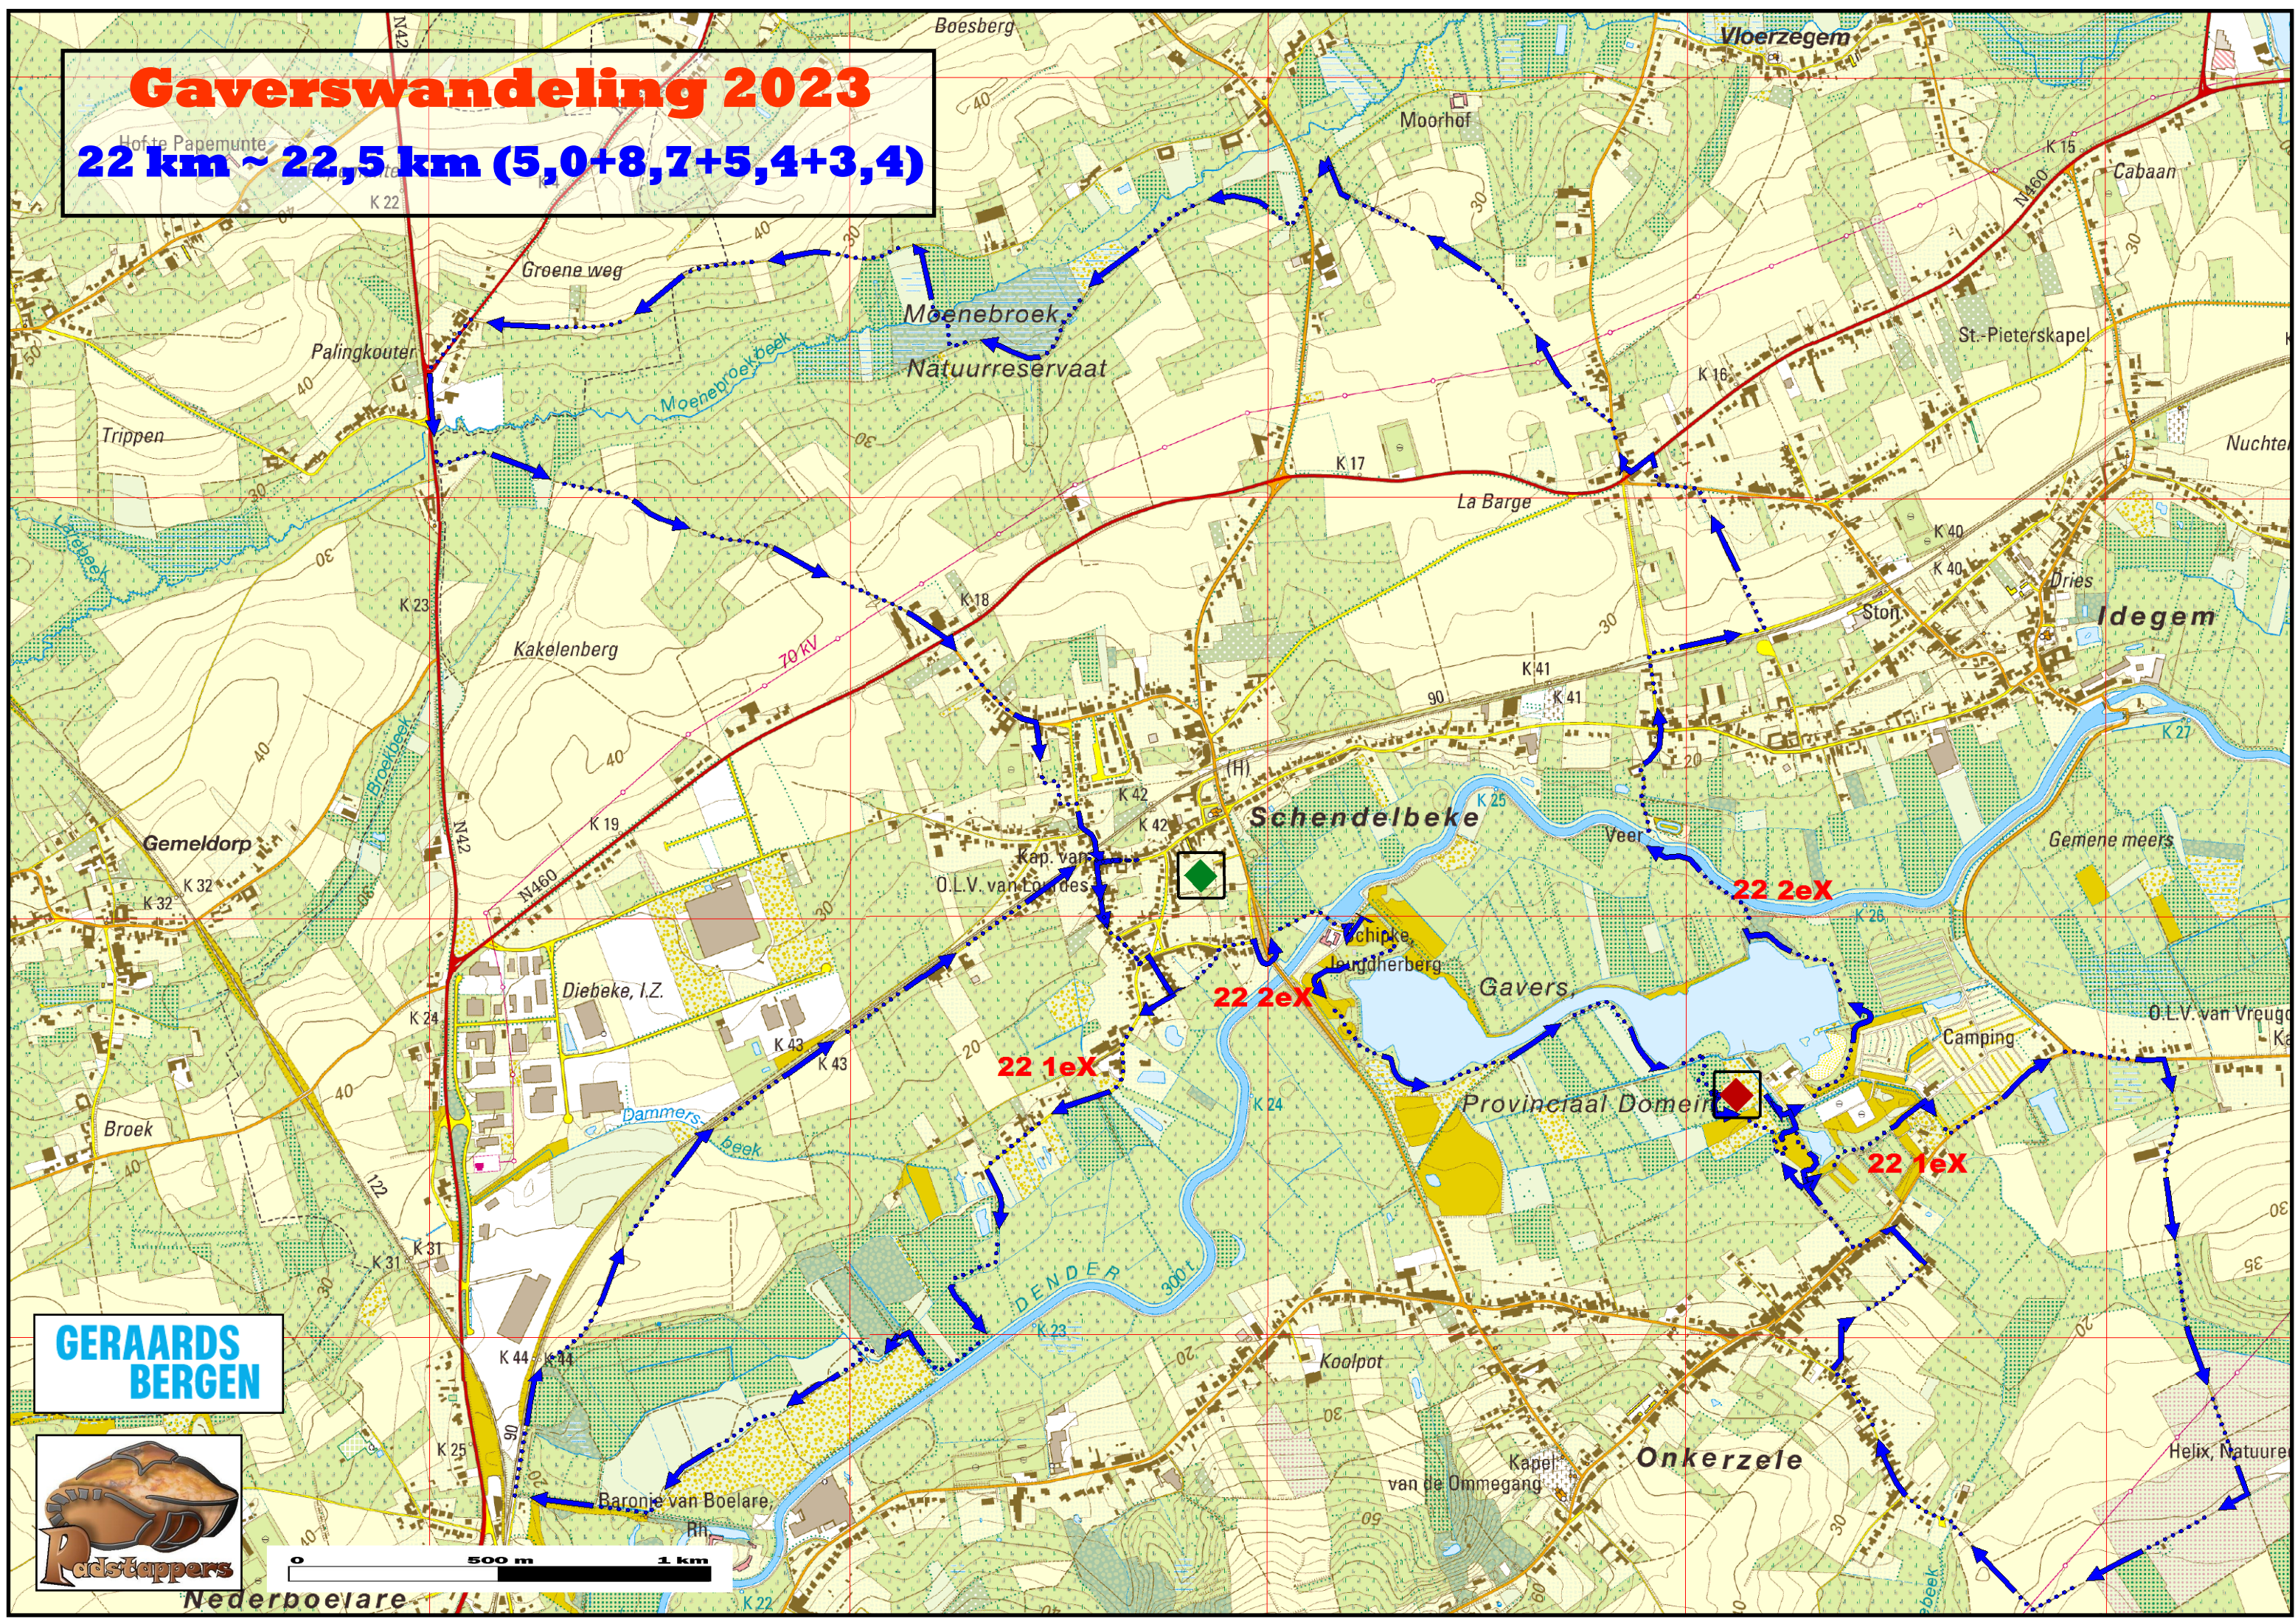

Gaverswandeling 2023

Hof te Papemunte
22 km ~ 22,5 km (5,0+8,7+5,4+3,4)

GERAARDS BERGEN

0 500 m 1 km

Nederpoelare