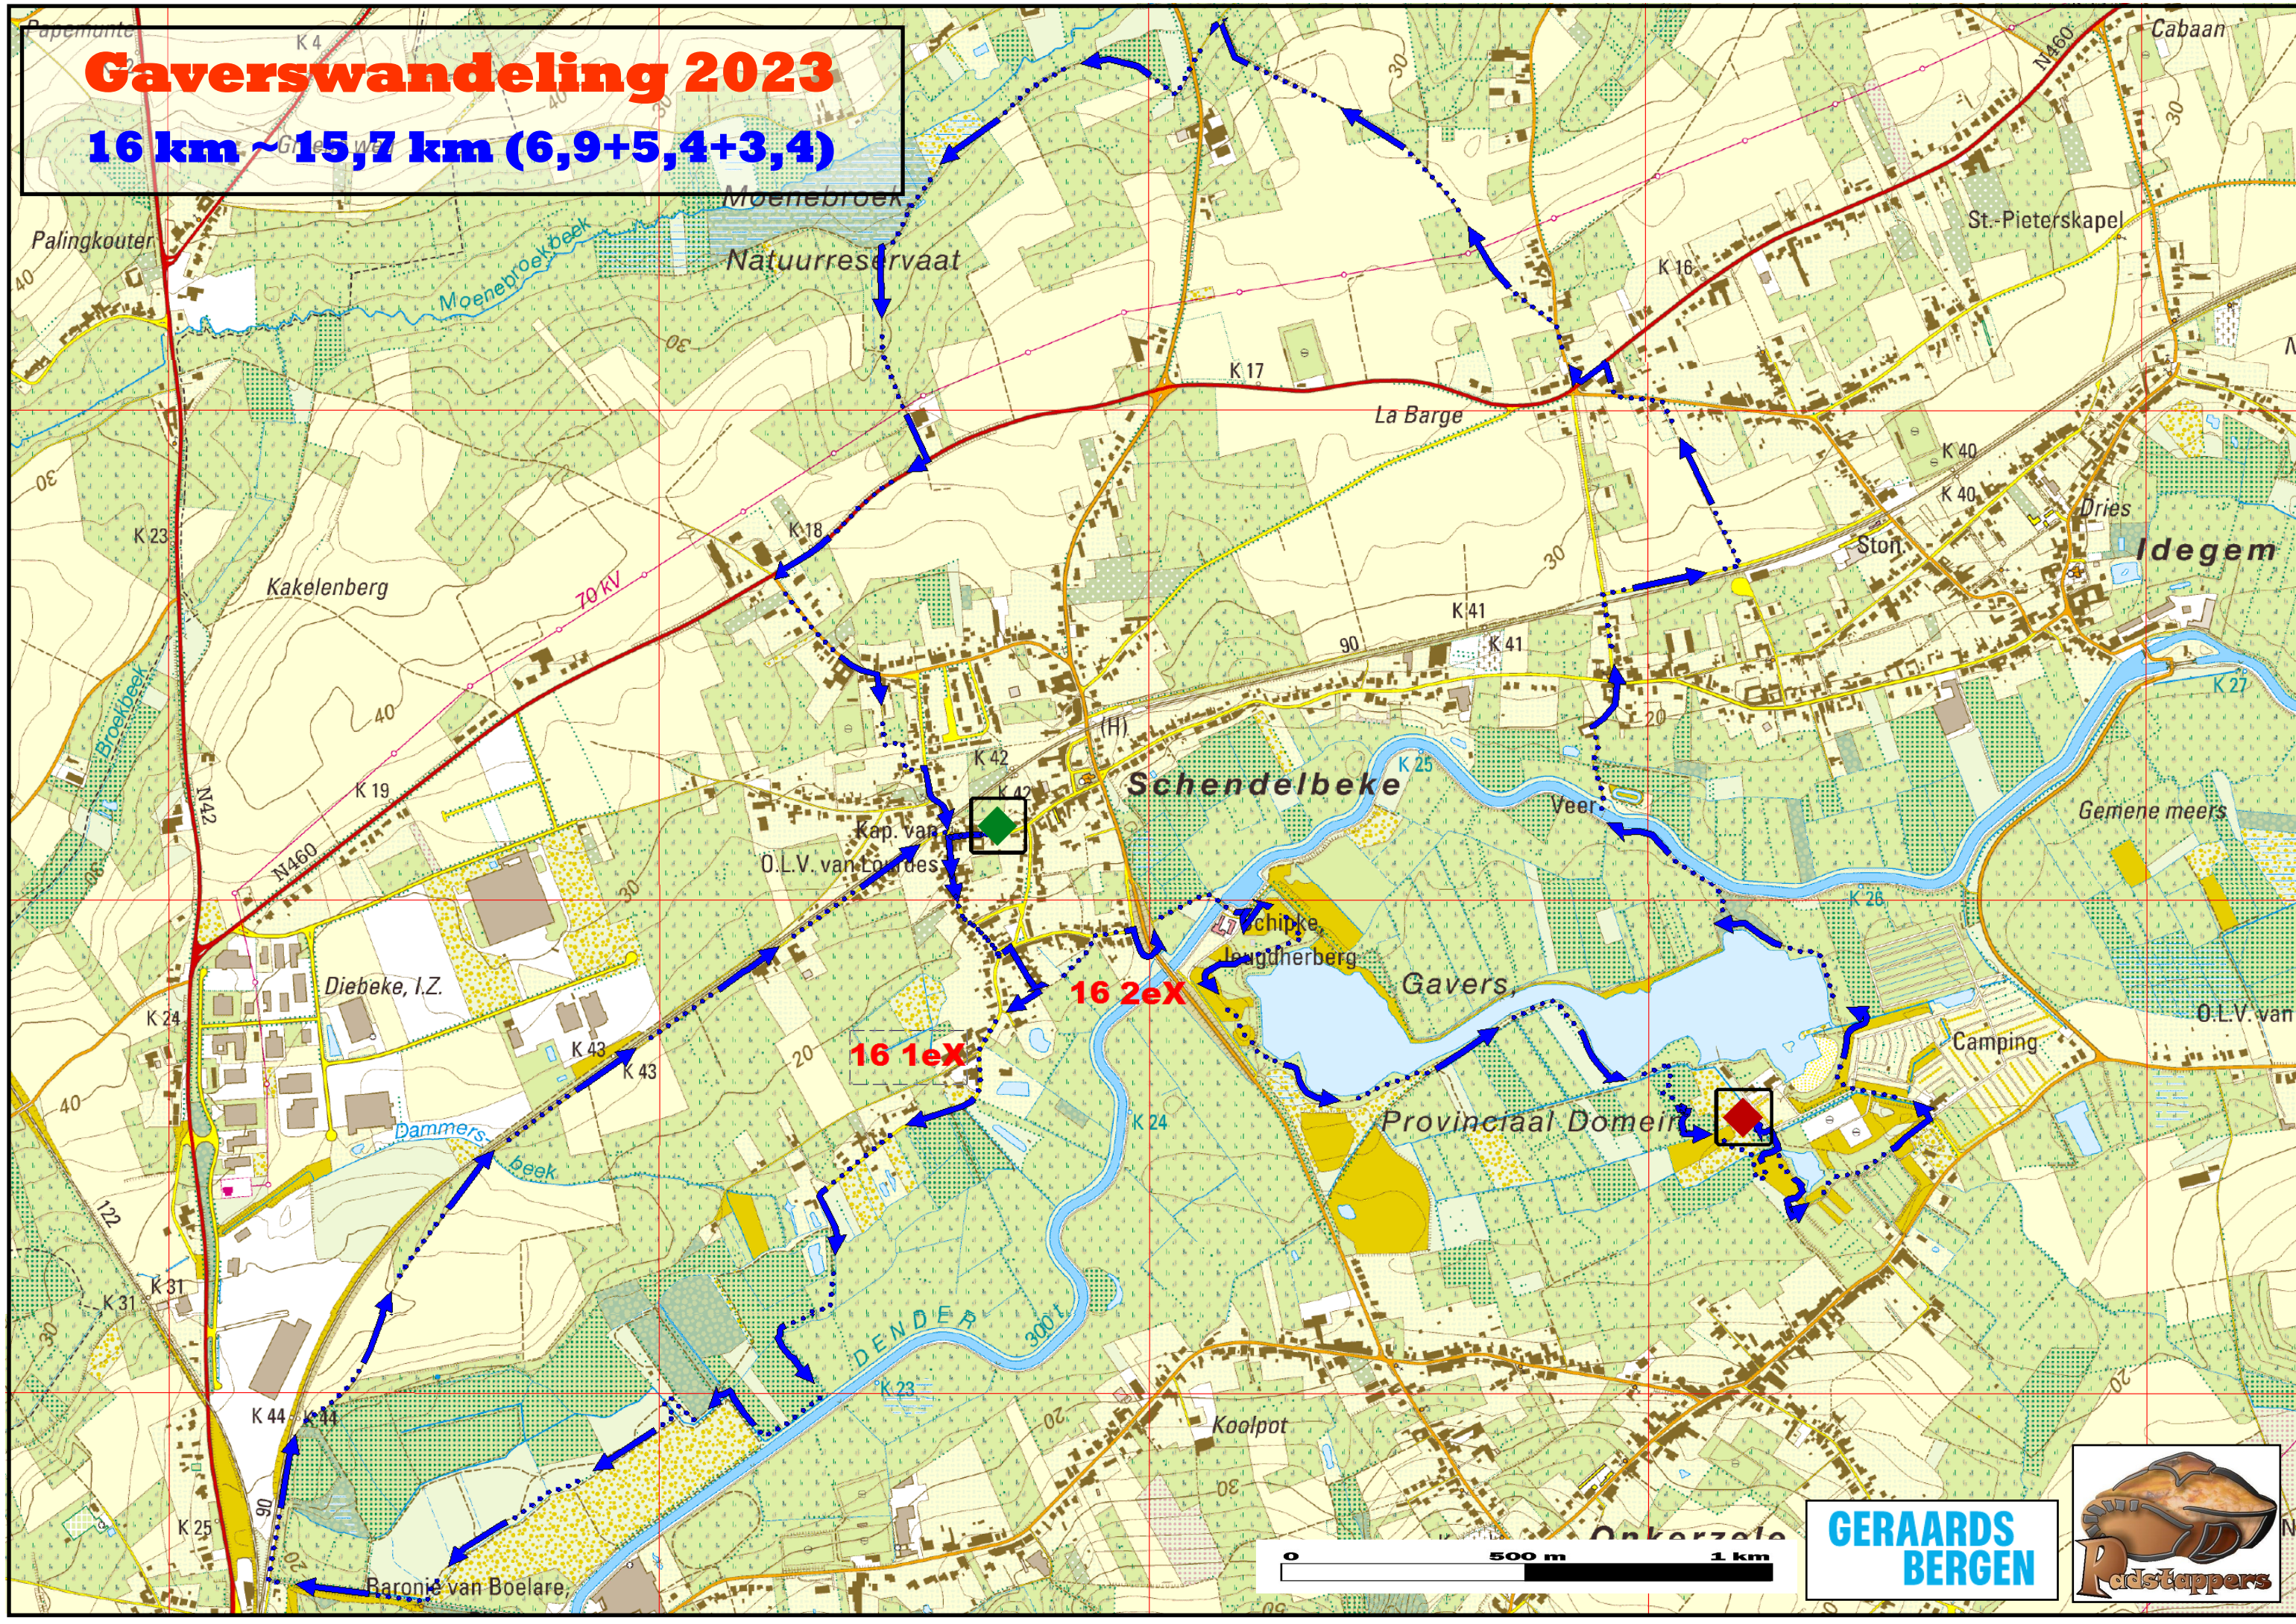

Gaverswandeling 2023

16 km ~ 15,7 km (6,9+5,4+3,4)

GERAARDS BERGEN