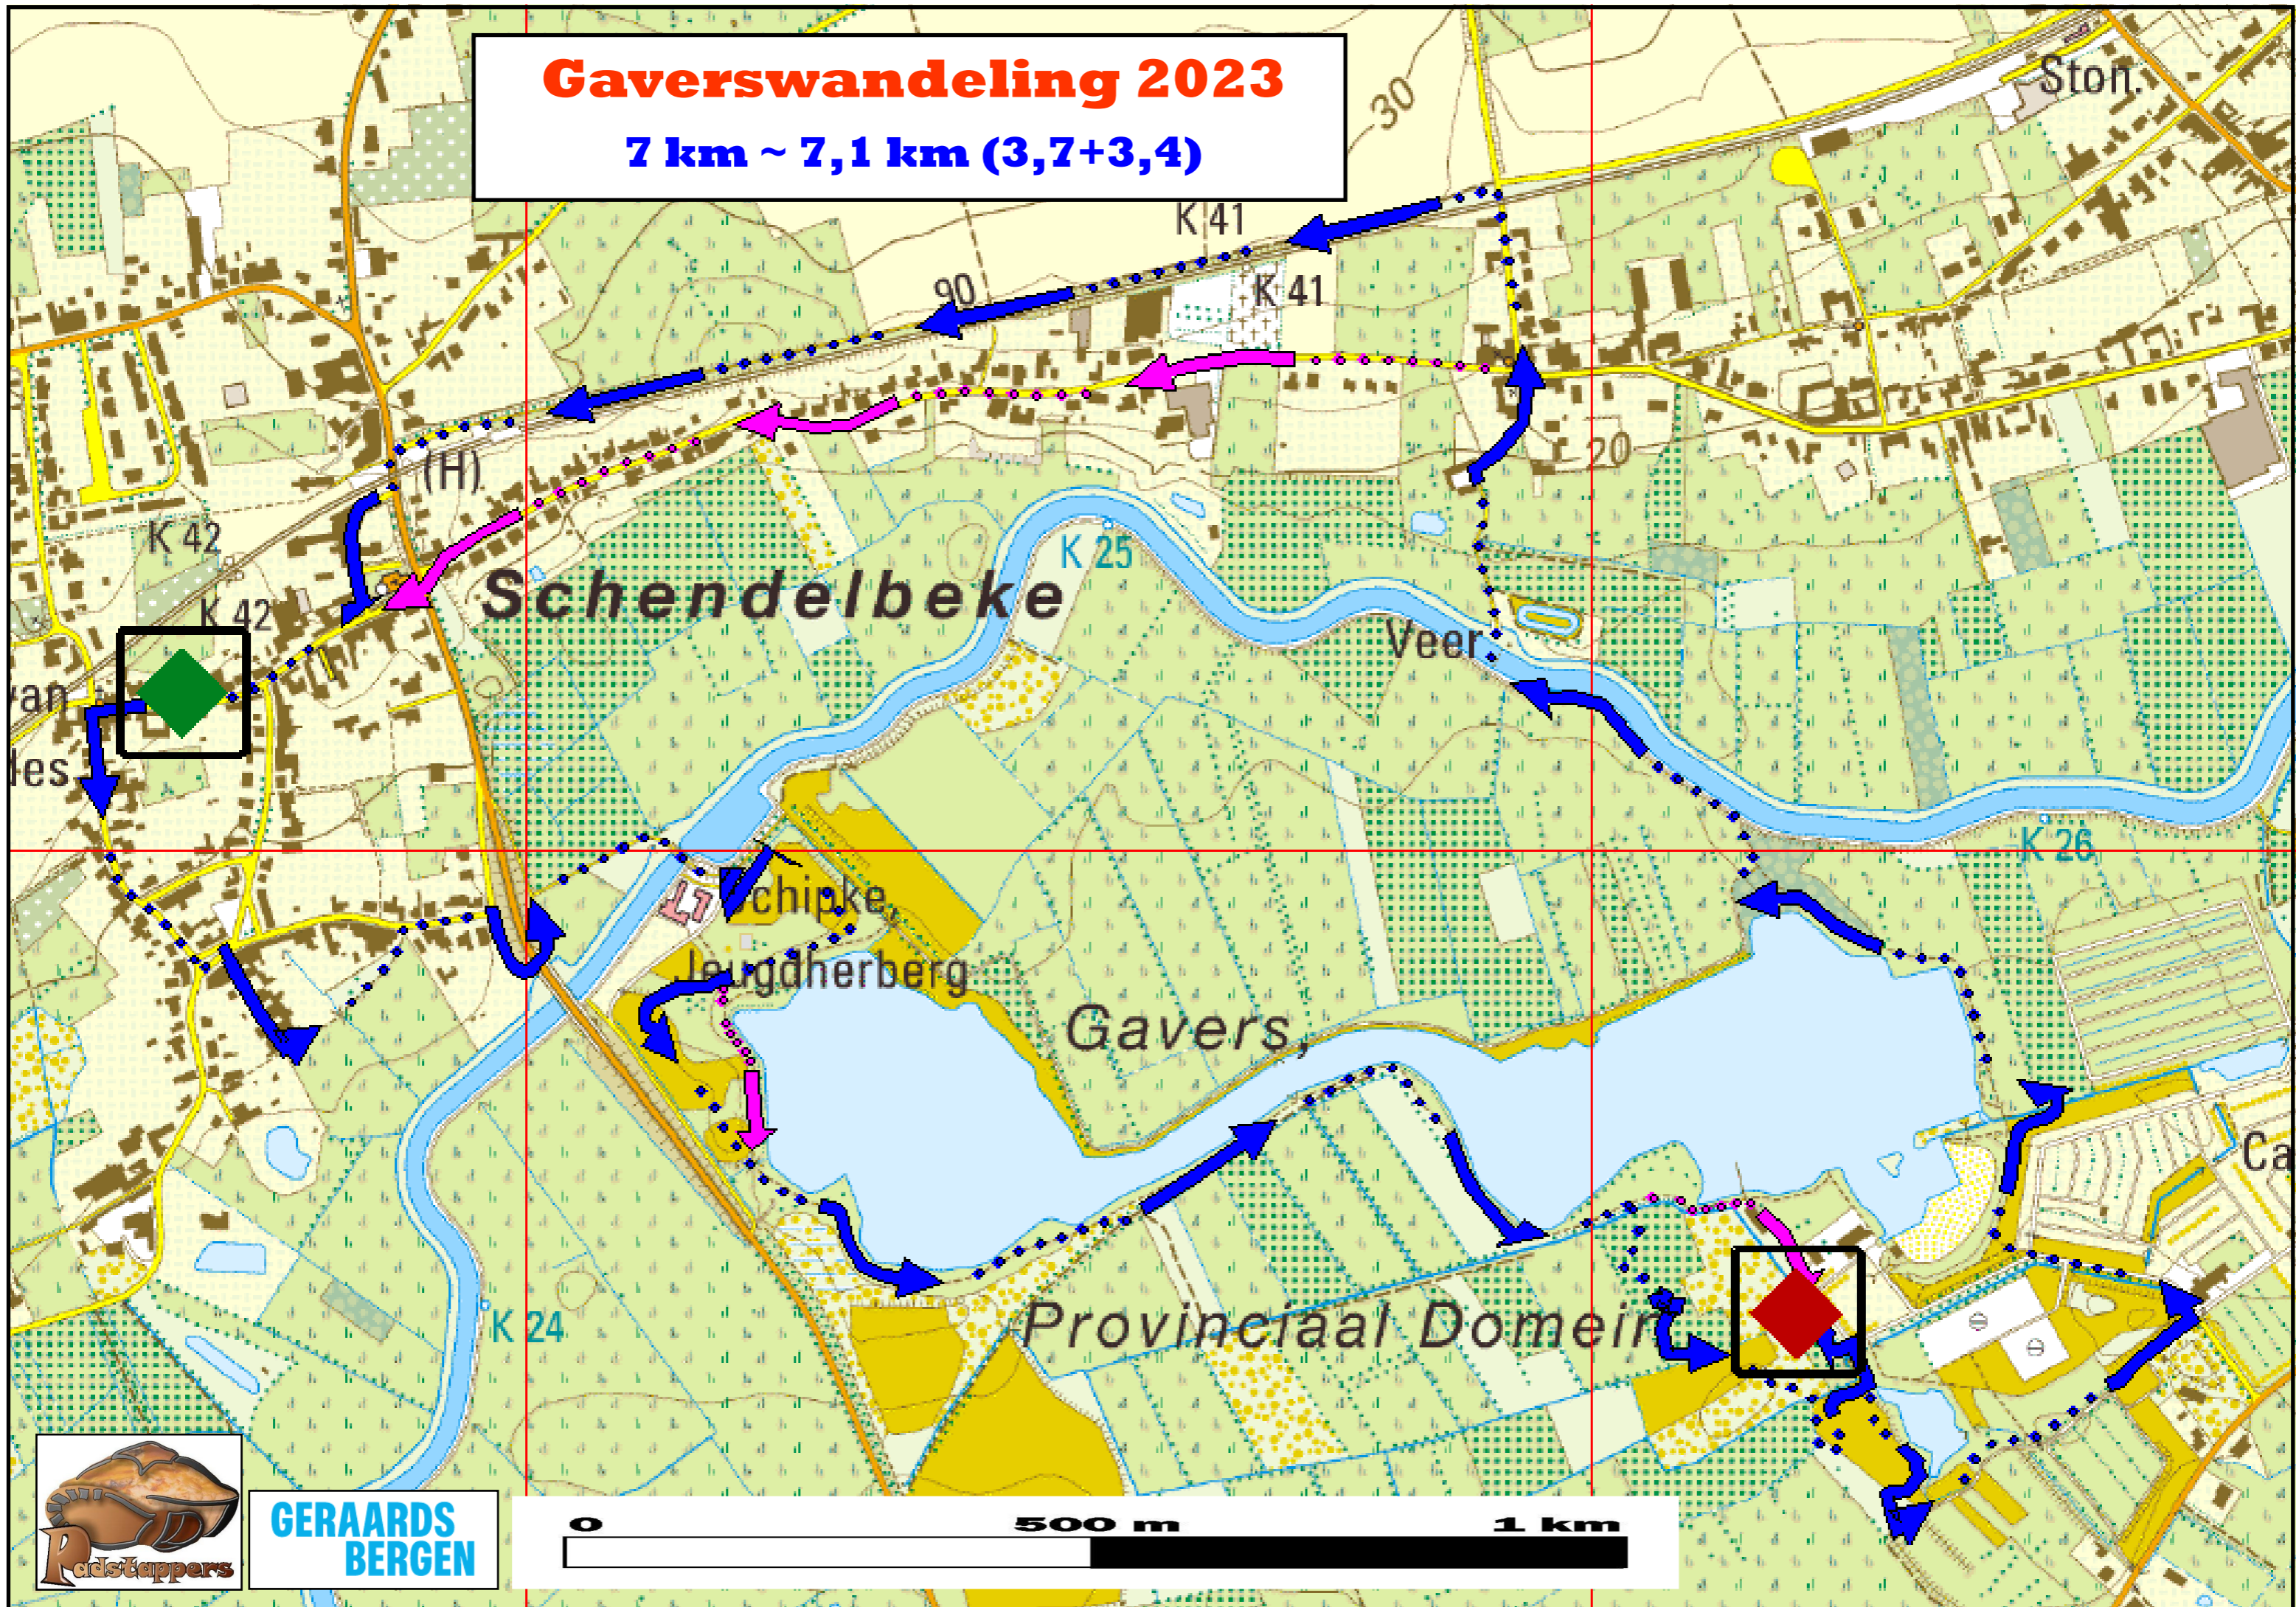

Gaverswandeling 2023

7 km ~ 7,1 km (3,7+3,4)

GERAARDS BERGEN