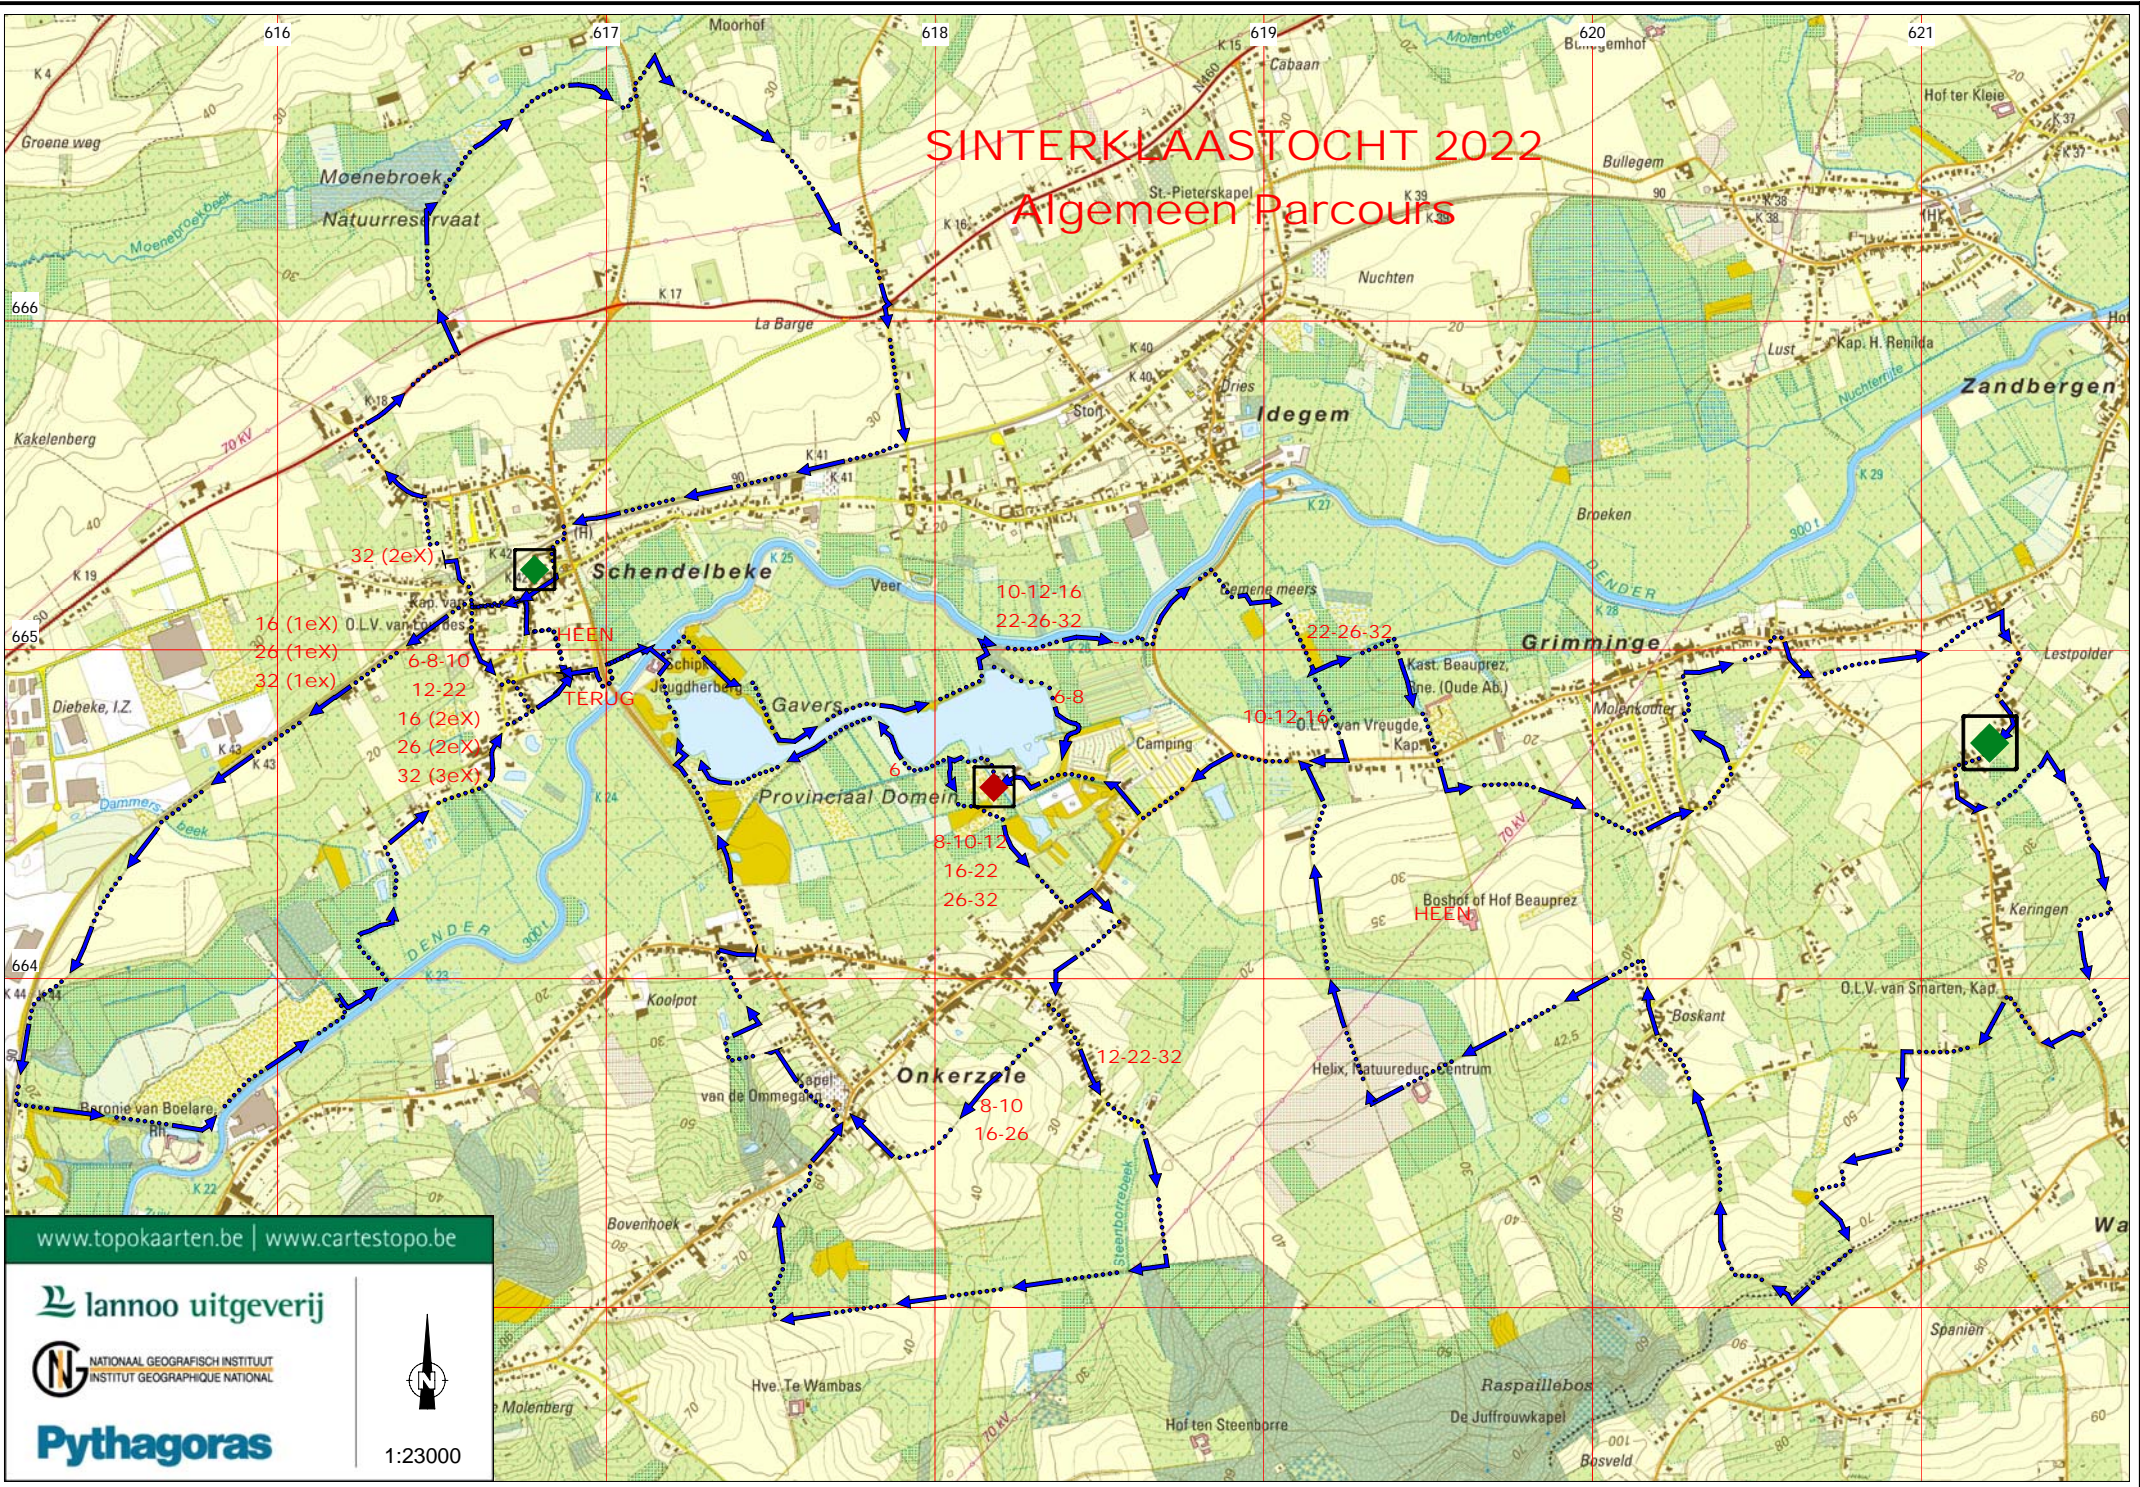

# SINTERKLAAS TOCHT 2022

## Algemeen Parcours

[www.topokaarten.be](http://www.topokaarten.be) | [www.cartestopo.be](http://www.cartestopo.be)

 Iannoo uitgeverij

 NATIONAAL GEOGRAFISCH INSTITUUT  
INSTITUT GEOGRAPHIQUE NATIONAL

 Pythagoras

1:23000