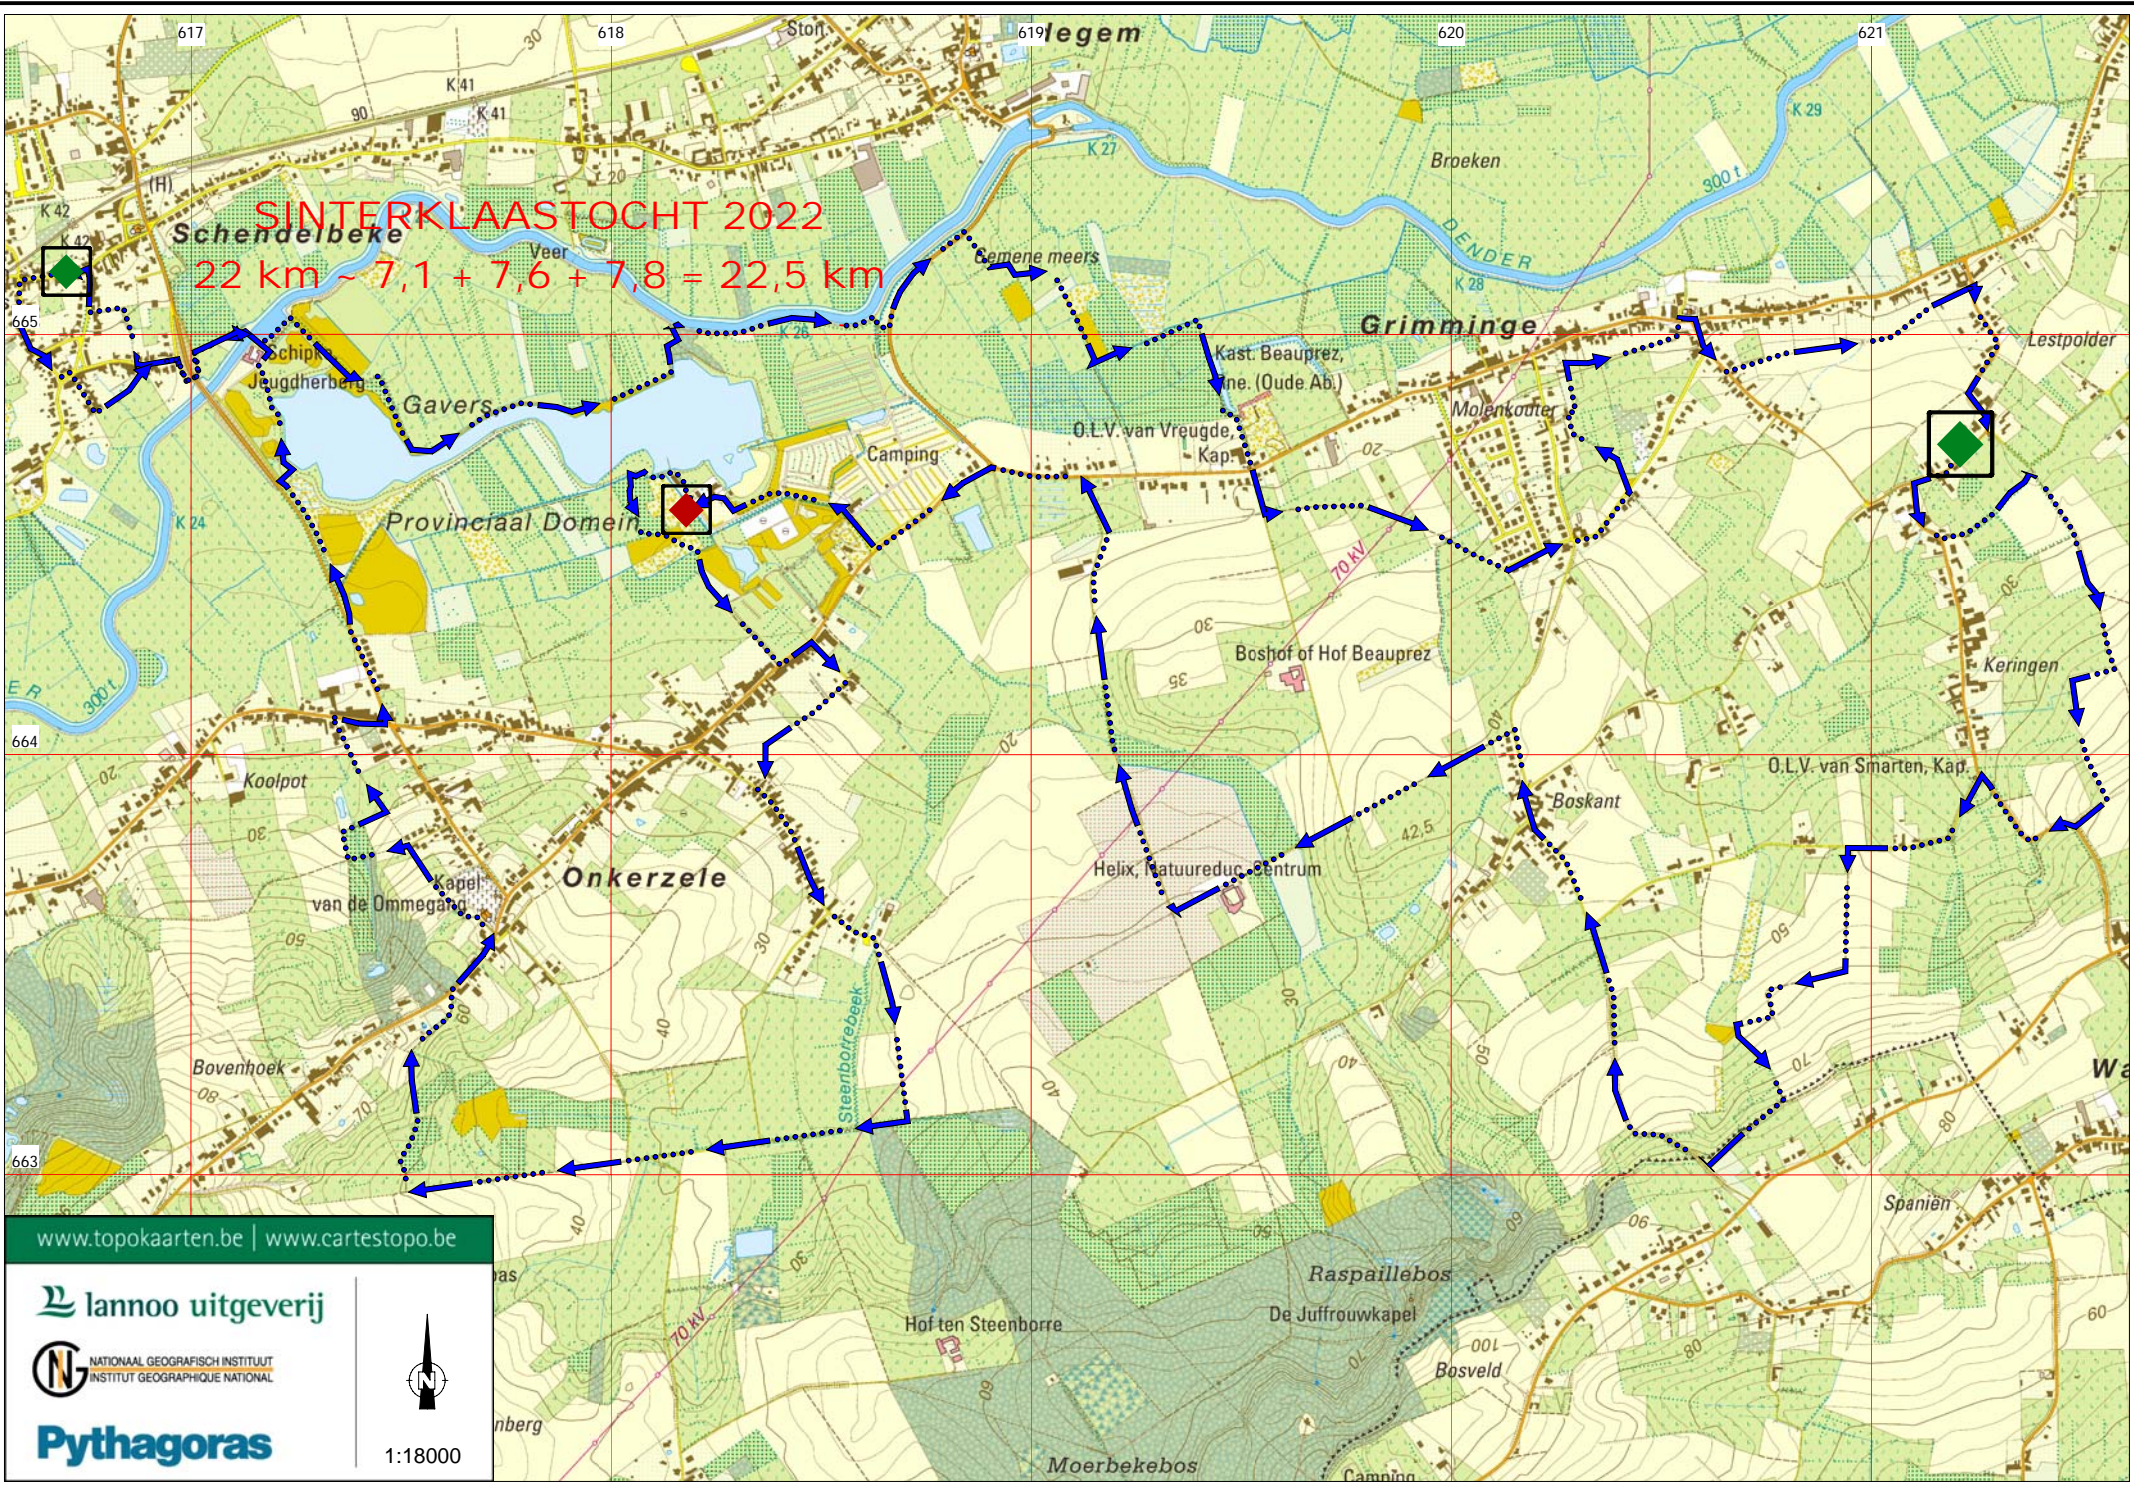

# SINTERKLAAS TOCHT 2022

22 km ~ 7,1 + 7,6 + 7,8 = 22,5 km

[www.topokaarten.be](http://www.topokaarten.be) | [www.cartestopo.be](http://www.cartestopo.be)

 Iannoo uitgeverij

 NATIONAAL GEOGRAFISCH INSTITUUT  
INSTITUT GEOGRAPHIQUE NATIONAL

**Pythagoras**

1:18000