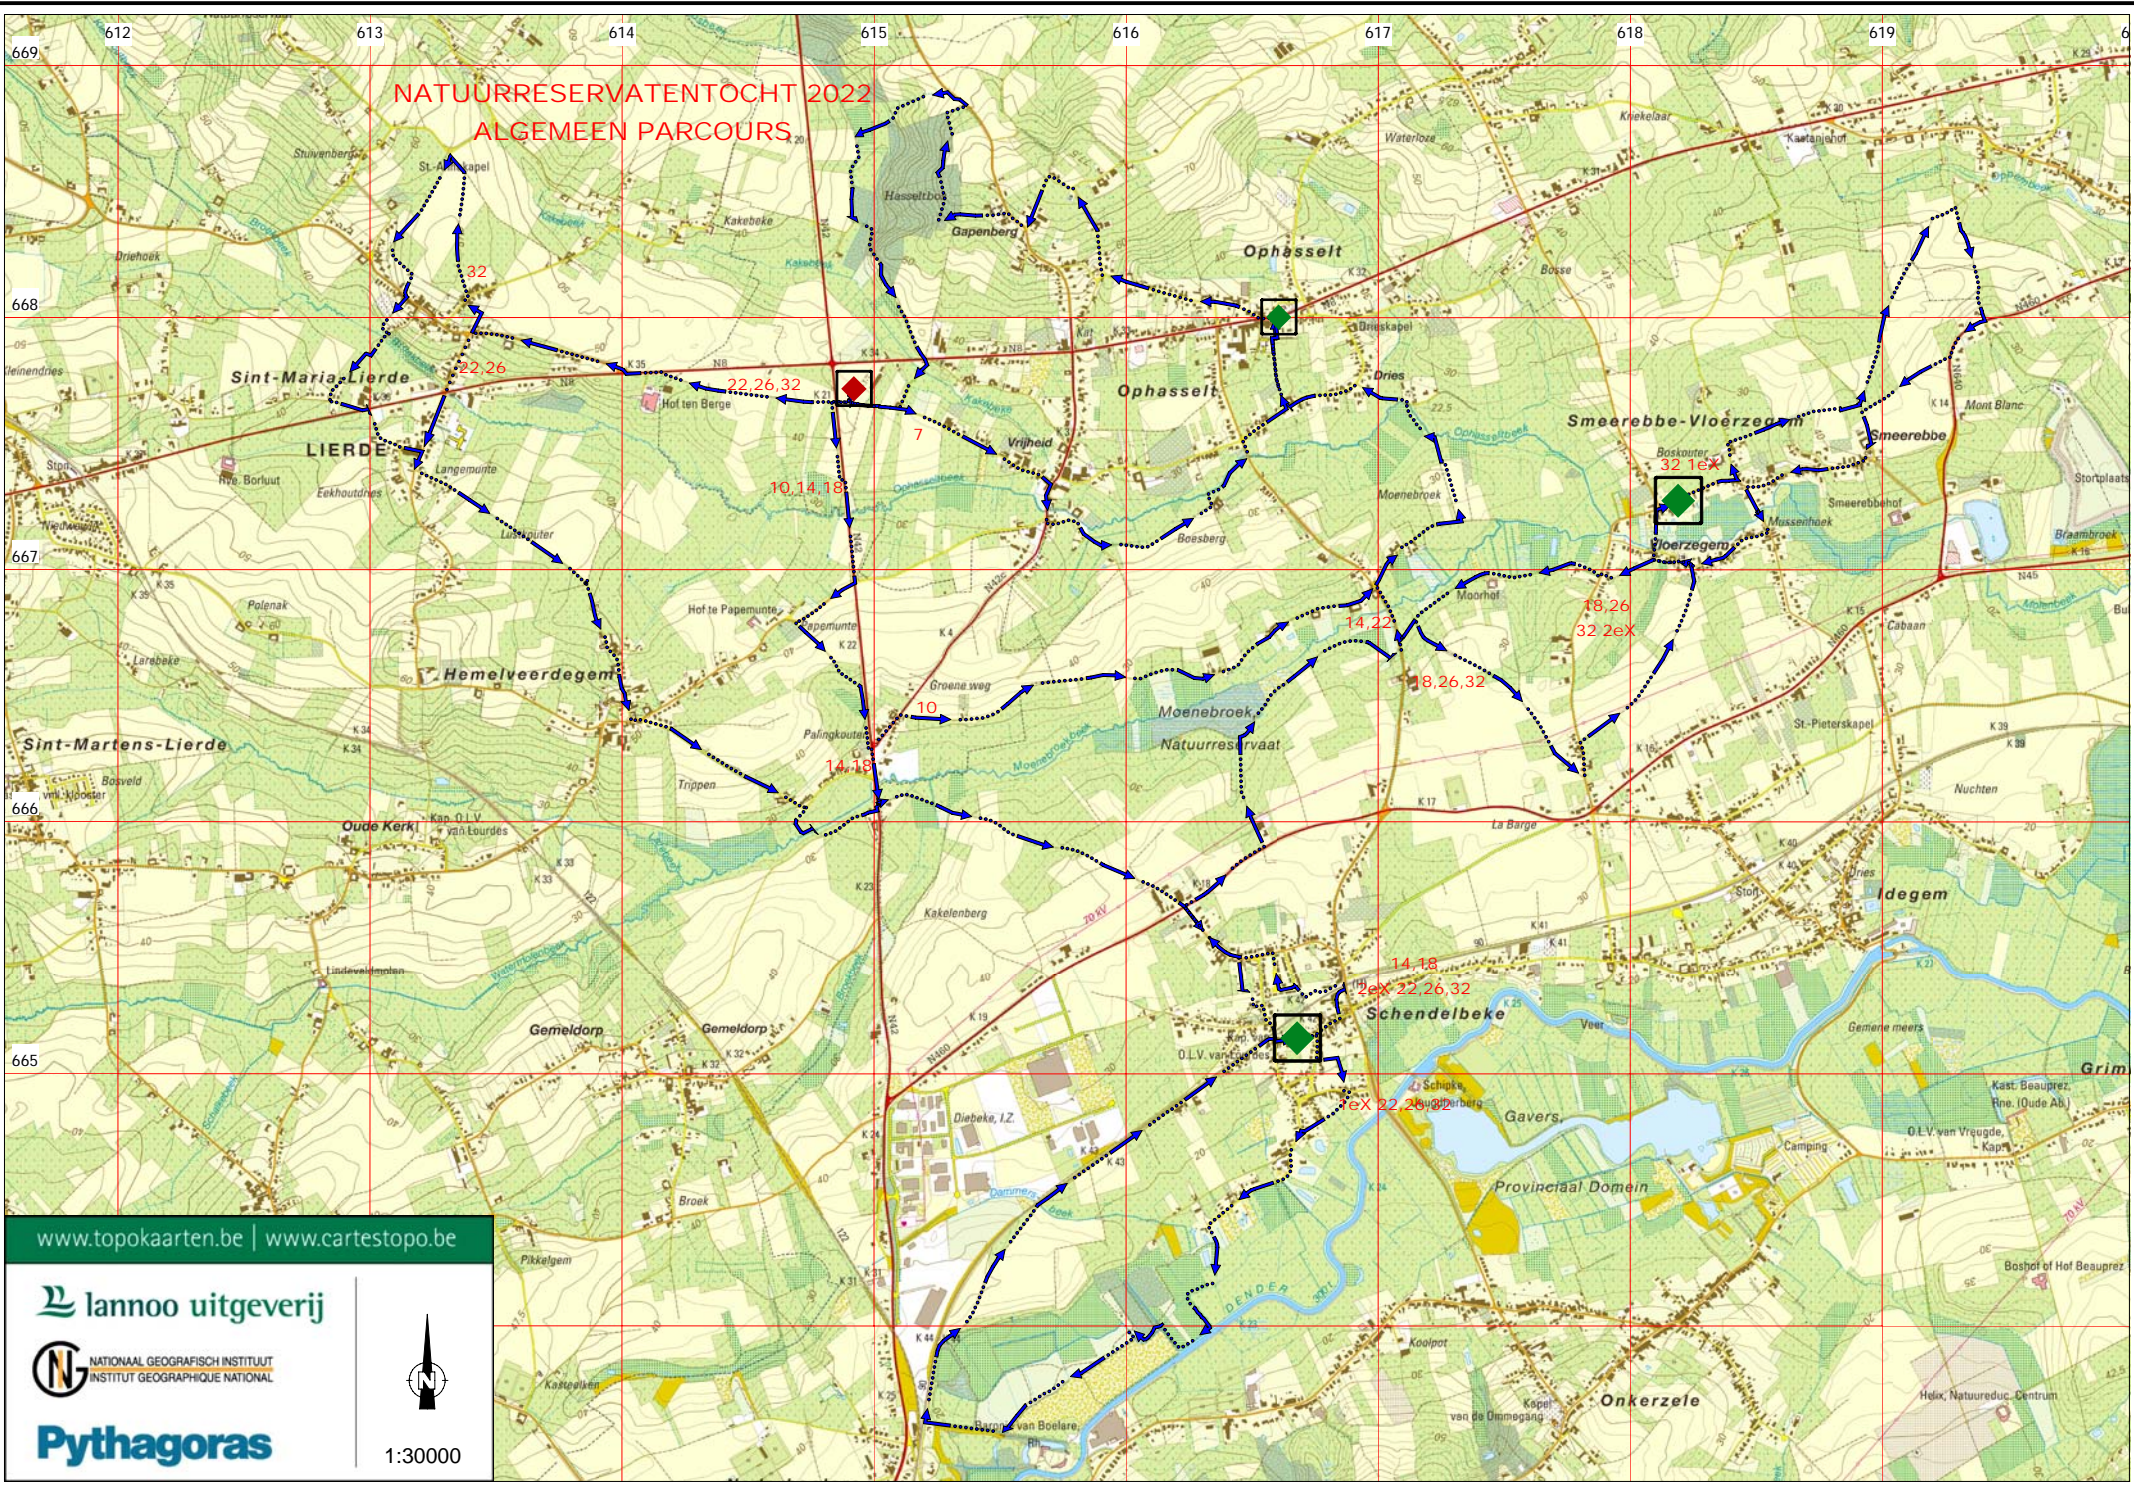

NATUURRESERVATENTOCHT 2022  
ALGEMEEN PARCOURS

[www.topokaarten.be](http://www.topokaarten.be) | [www.cartestopo.be](http://www.cartestopo.be)

 Iannoo uitgeverij

 NATIONAAL GEOGRAFISCH INSTITUUT  
INSTITUT GEOGRAPHIQUE NATIONAL

 Pythagoras

1:30000