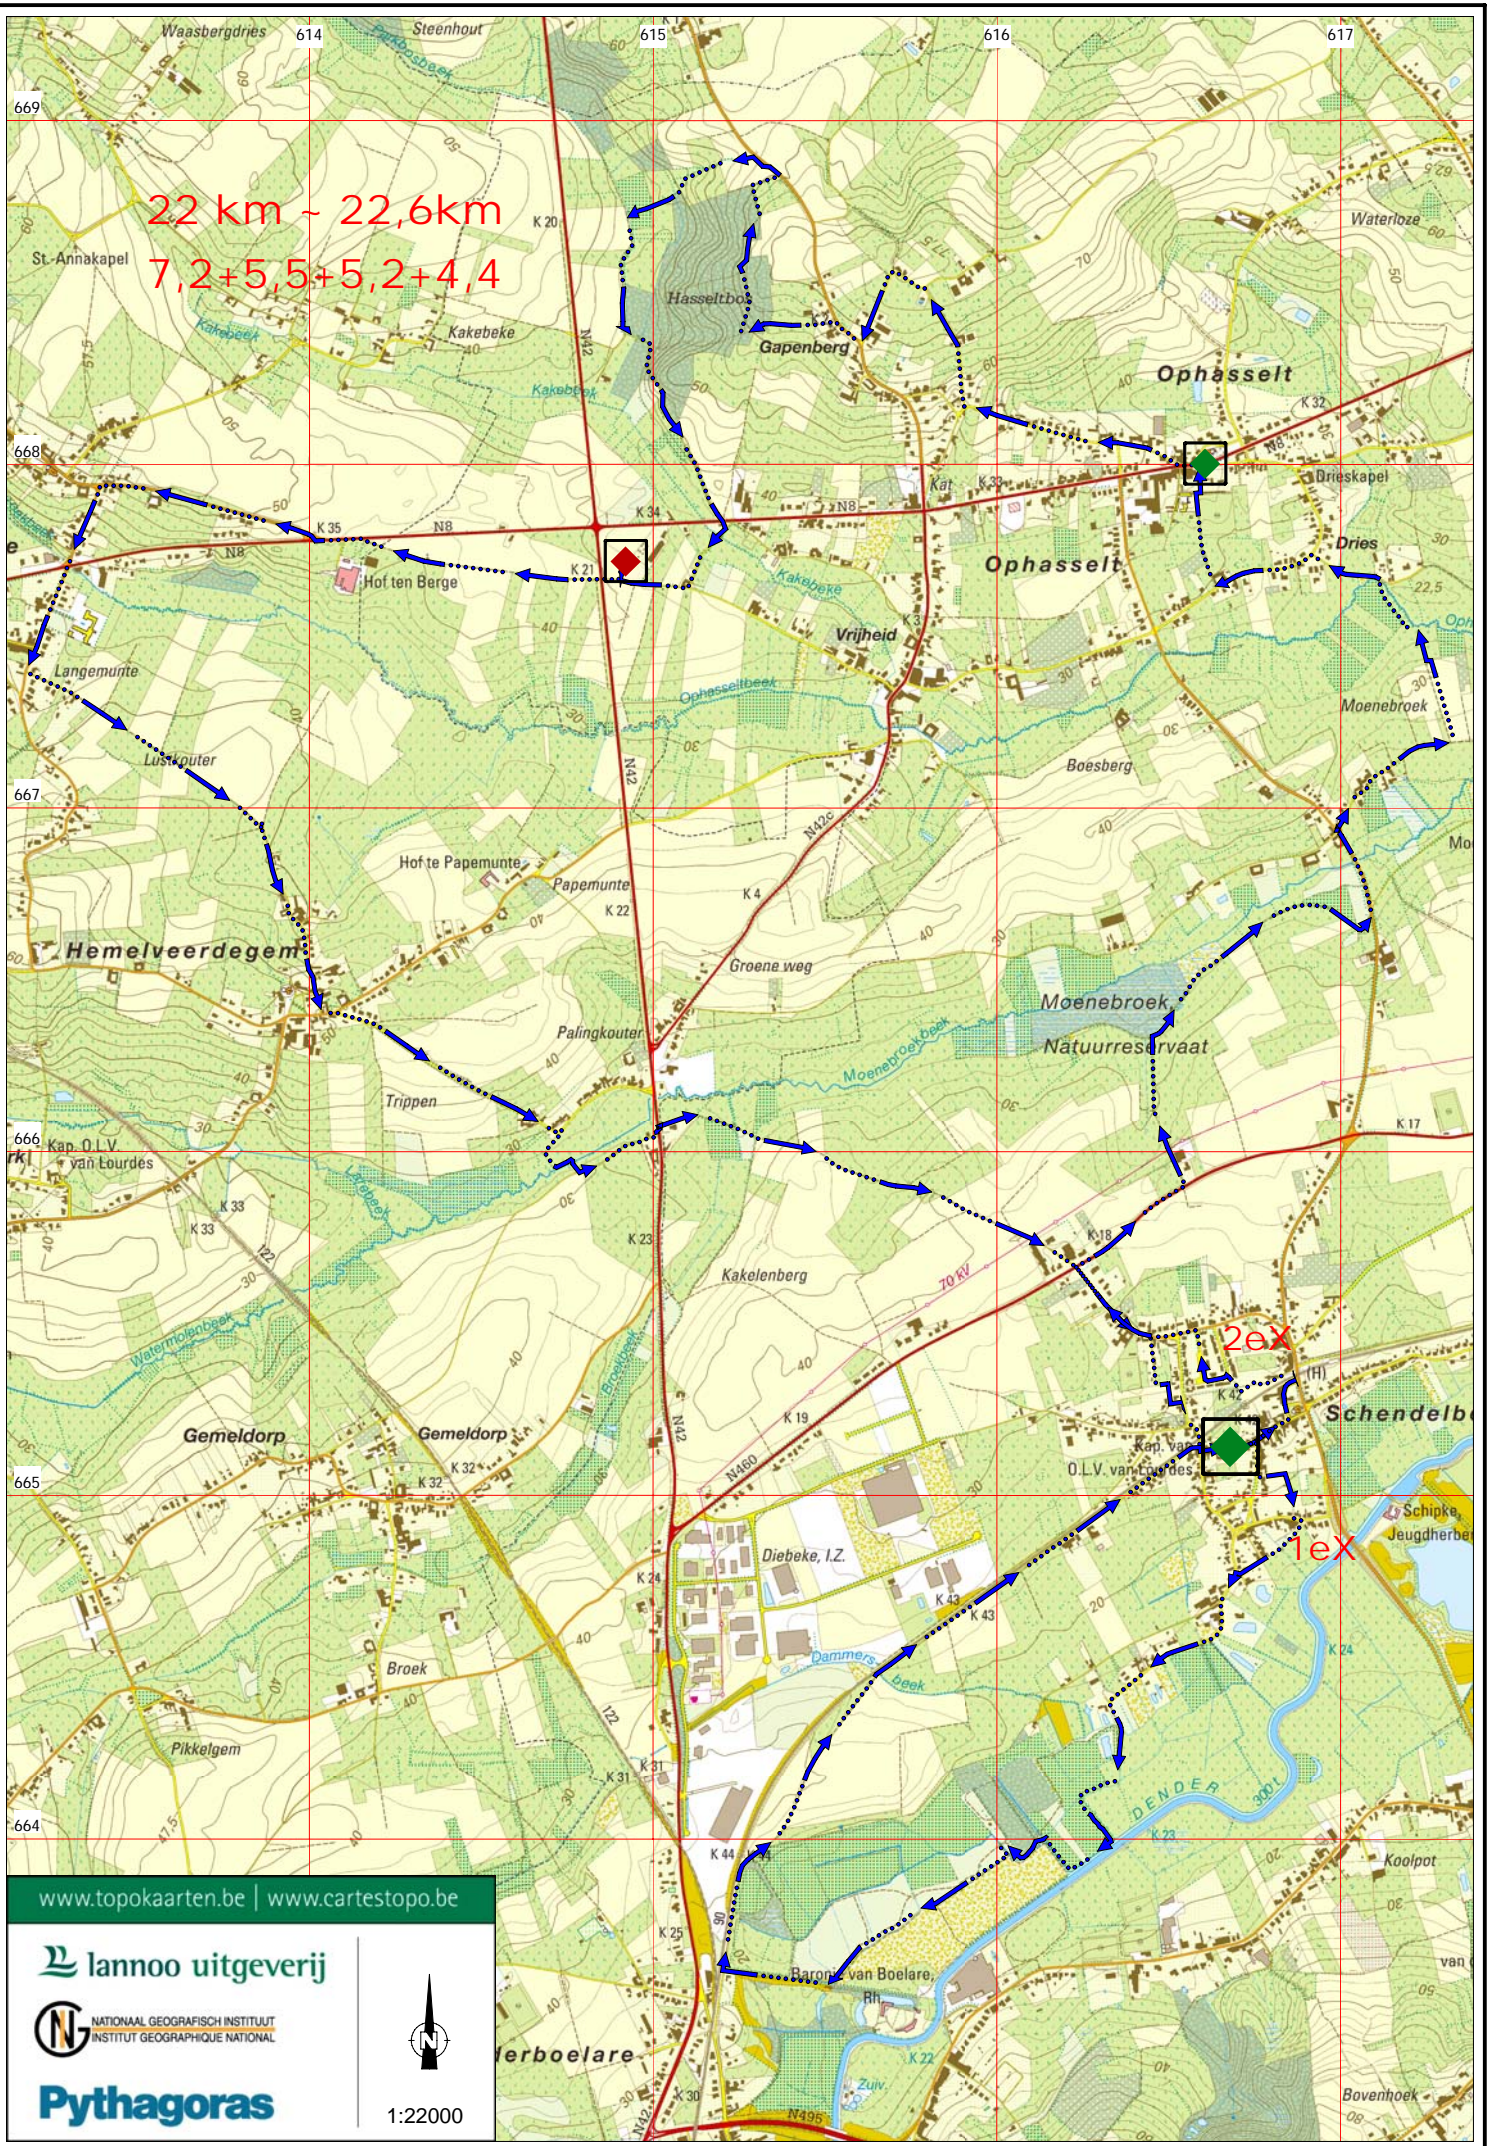

22 km ~ 22,6km
7,2+5,5+5,2+4,4

www.topokaarten.be | www.cartestopo.be

 Iannoo uitgeverij

 NATIONAAL GEOGRAFISCH INSTITUUT
INSTITUT GEOGRAPHIQUE NATIONAL

Pythagoras

1:22000