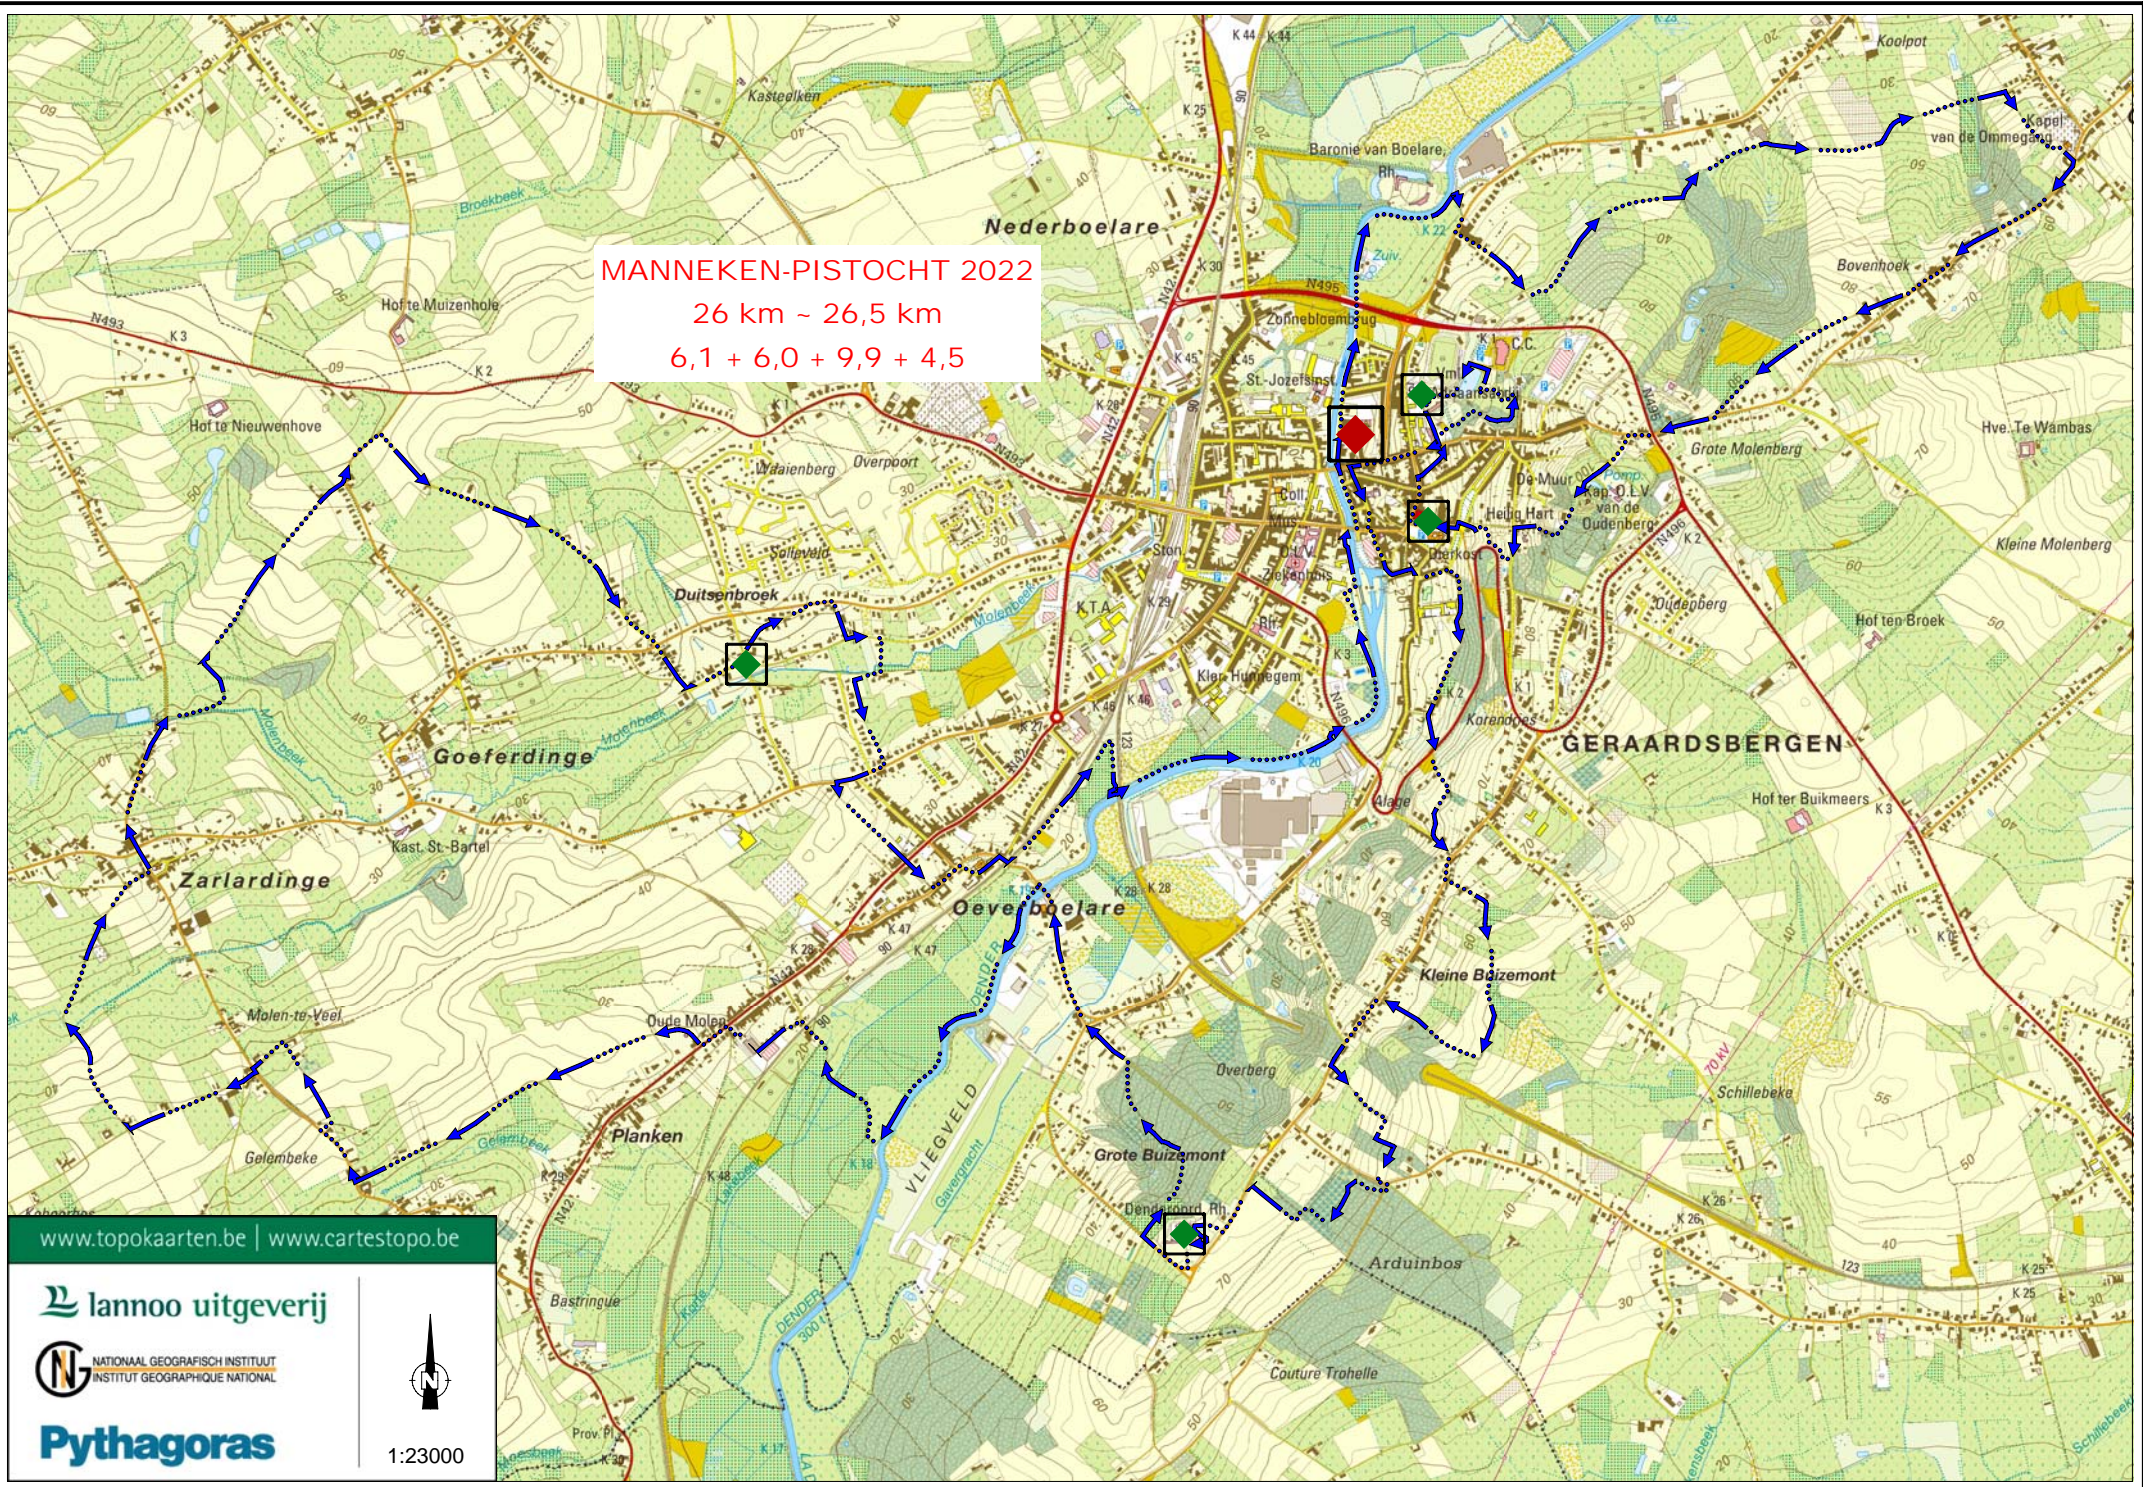

MANNEKEN-PISTOCHT 2022

26 km ~ 26,5 km

6,1 + 6,0 + 9,9 + 4,5

www.topokaarten.be | www.cartestopo.be

 Iannoo uitgeverij

 NATIONAAL GEOGRAFISCH INSTITUUT
INSTITUT GEOGRAPHIQUE NATIONAL

 Pythagoras

1:23000