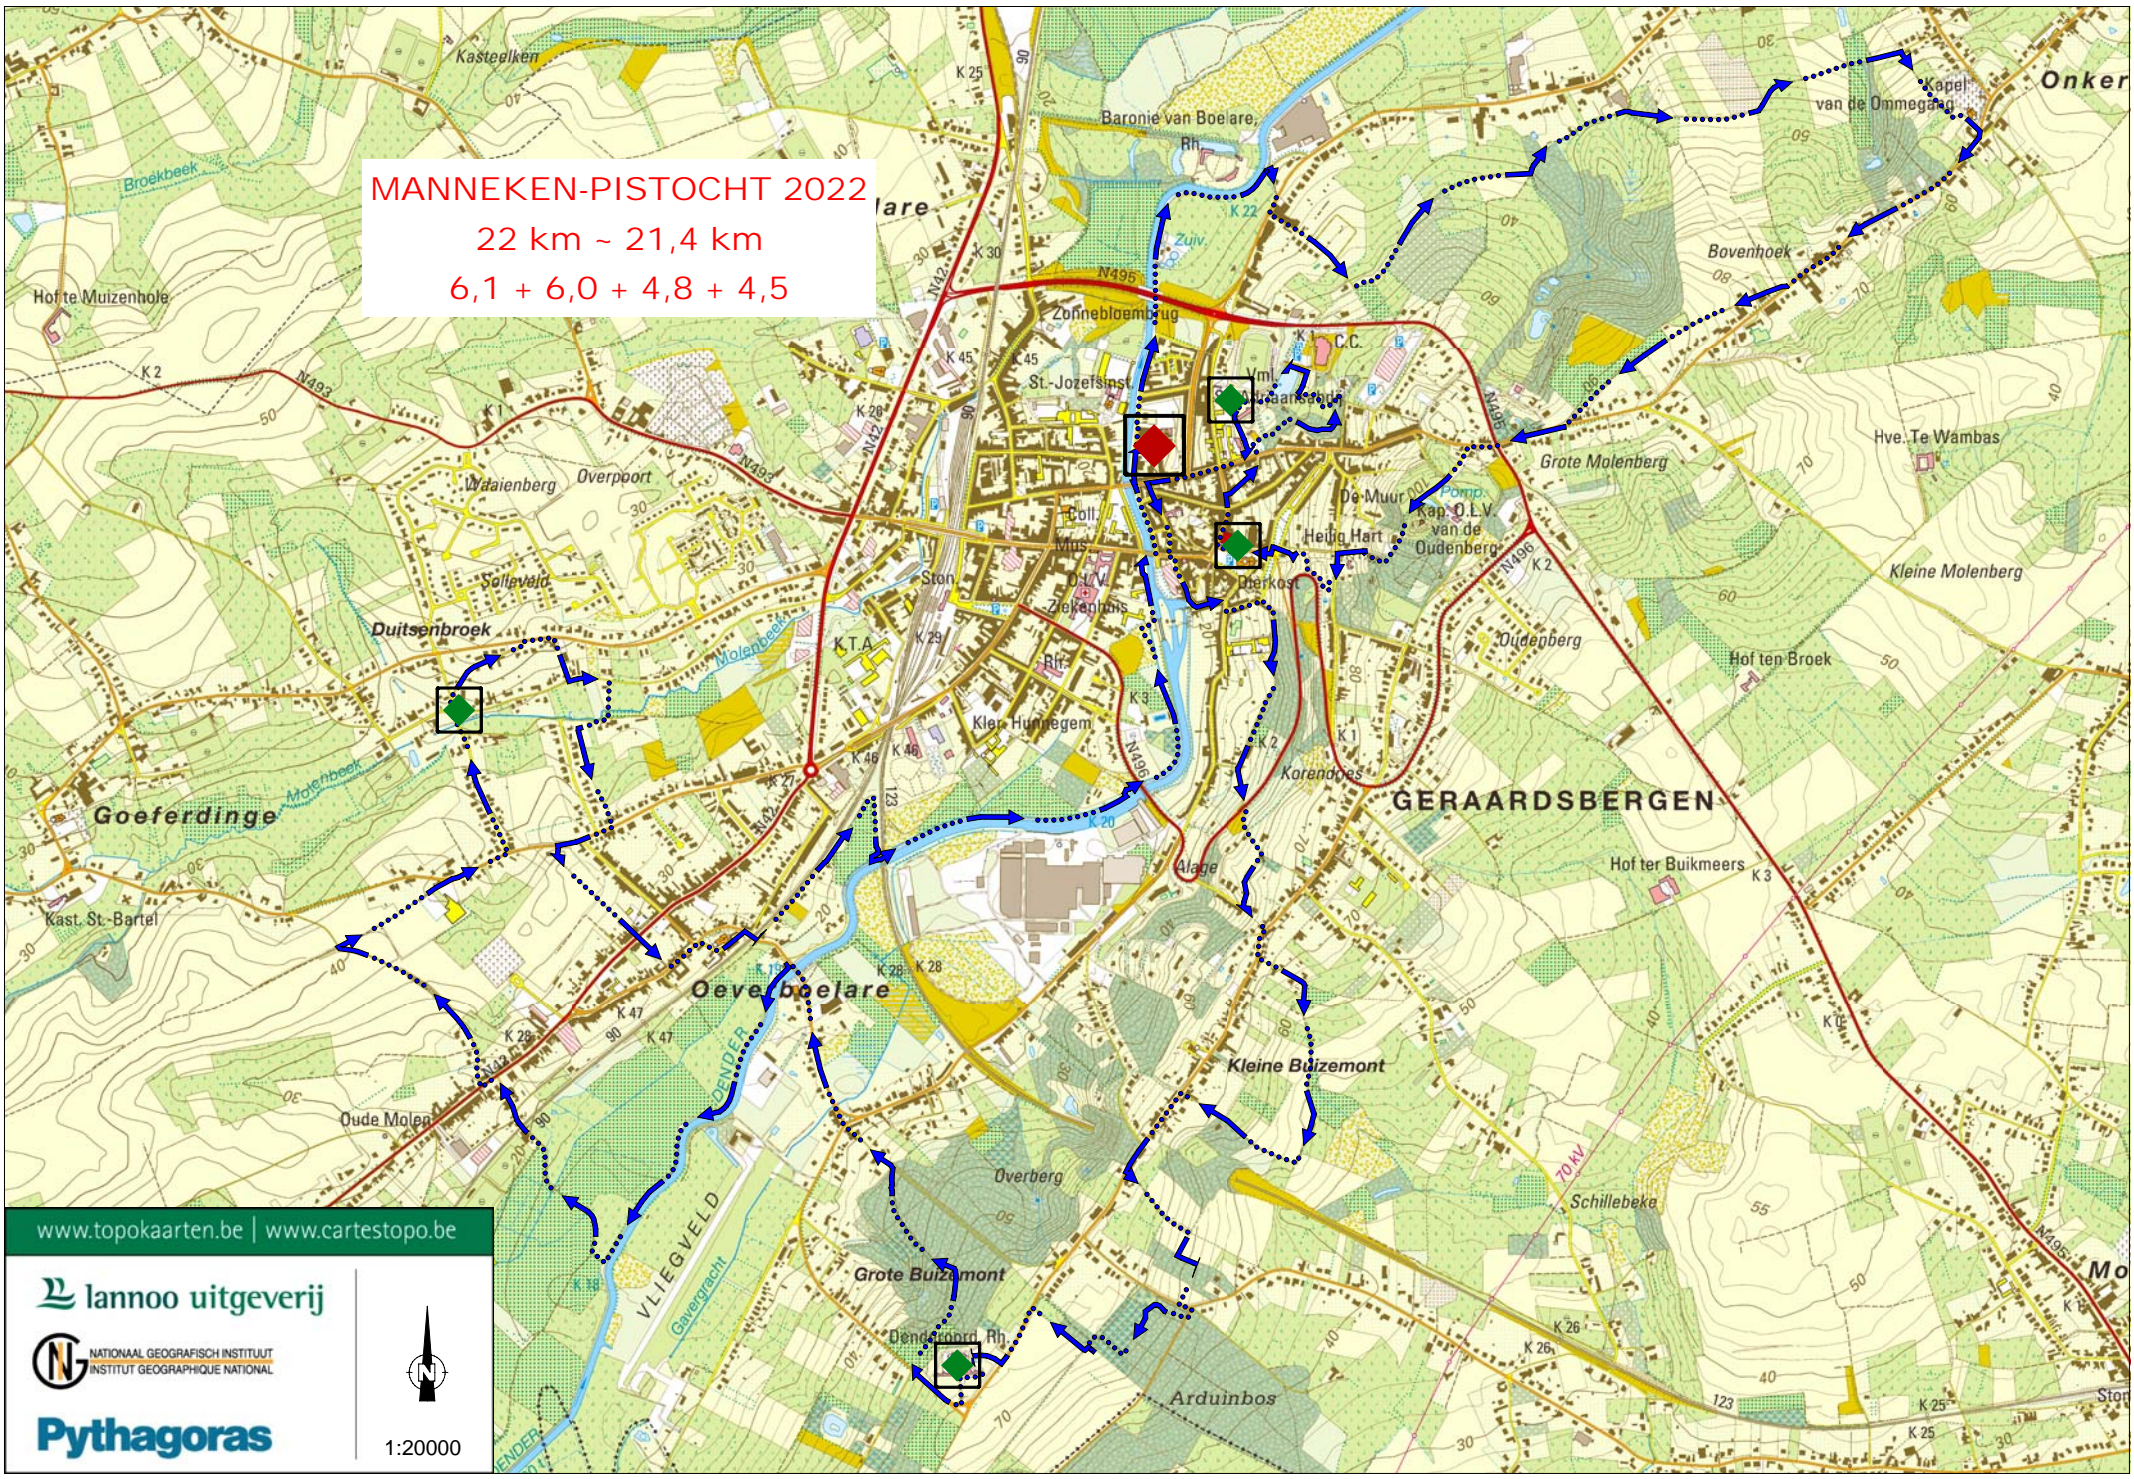

MANNEKEN-PISTOCHT 2022
22 km ~ 21,4 km
6,1 + 6,0 + 4,8 + 4,5

www.topkaarten.be | www.cartestopo.be

 Iannoo uitgeverij

 NATIONAAL GEOGRAFISCH INSTITUUT
INSTITUT GEOGRAPHIQUE NATIONAL

Pythagoras

1:20000