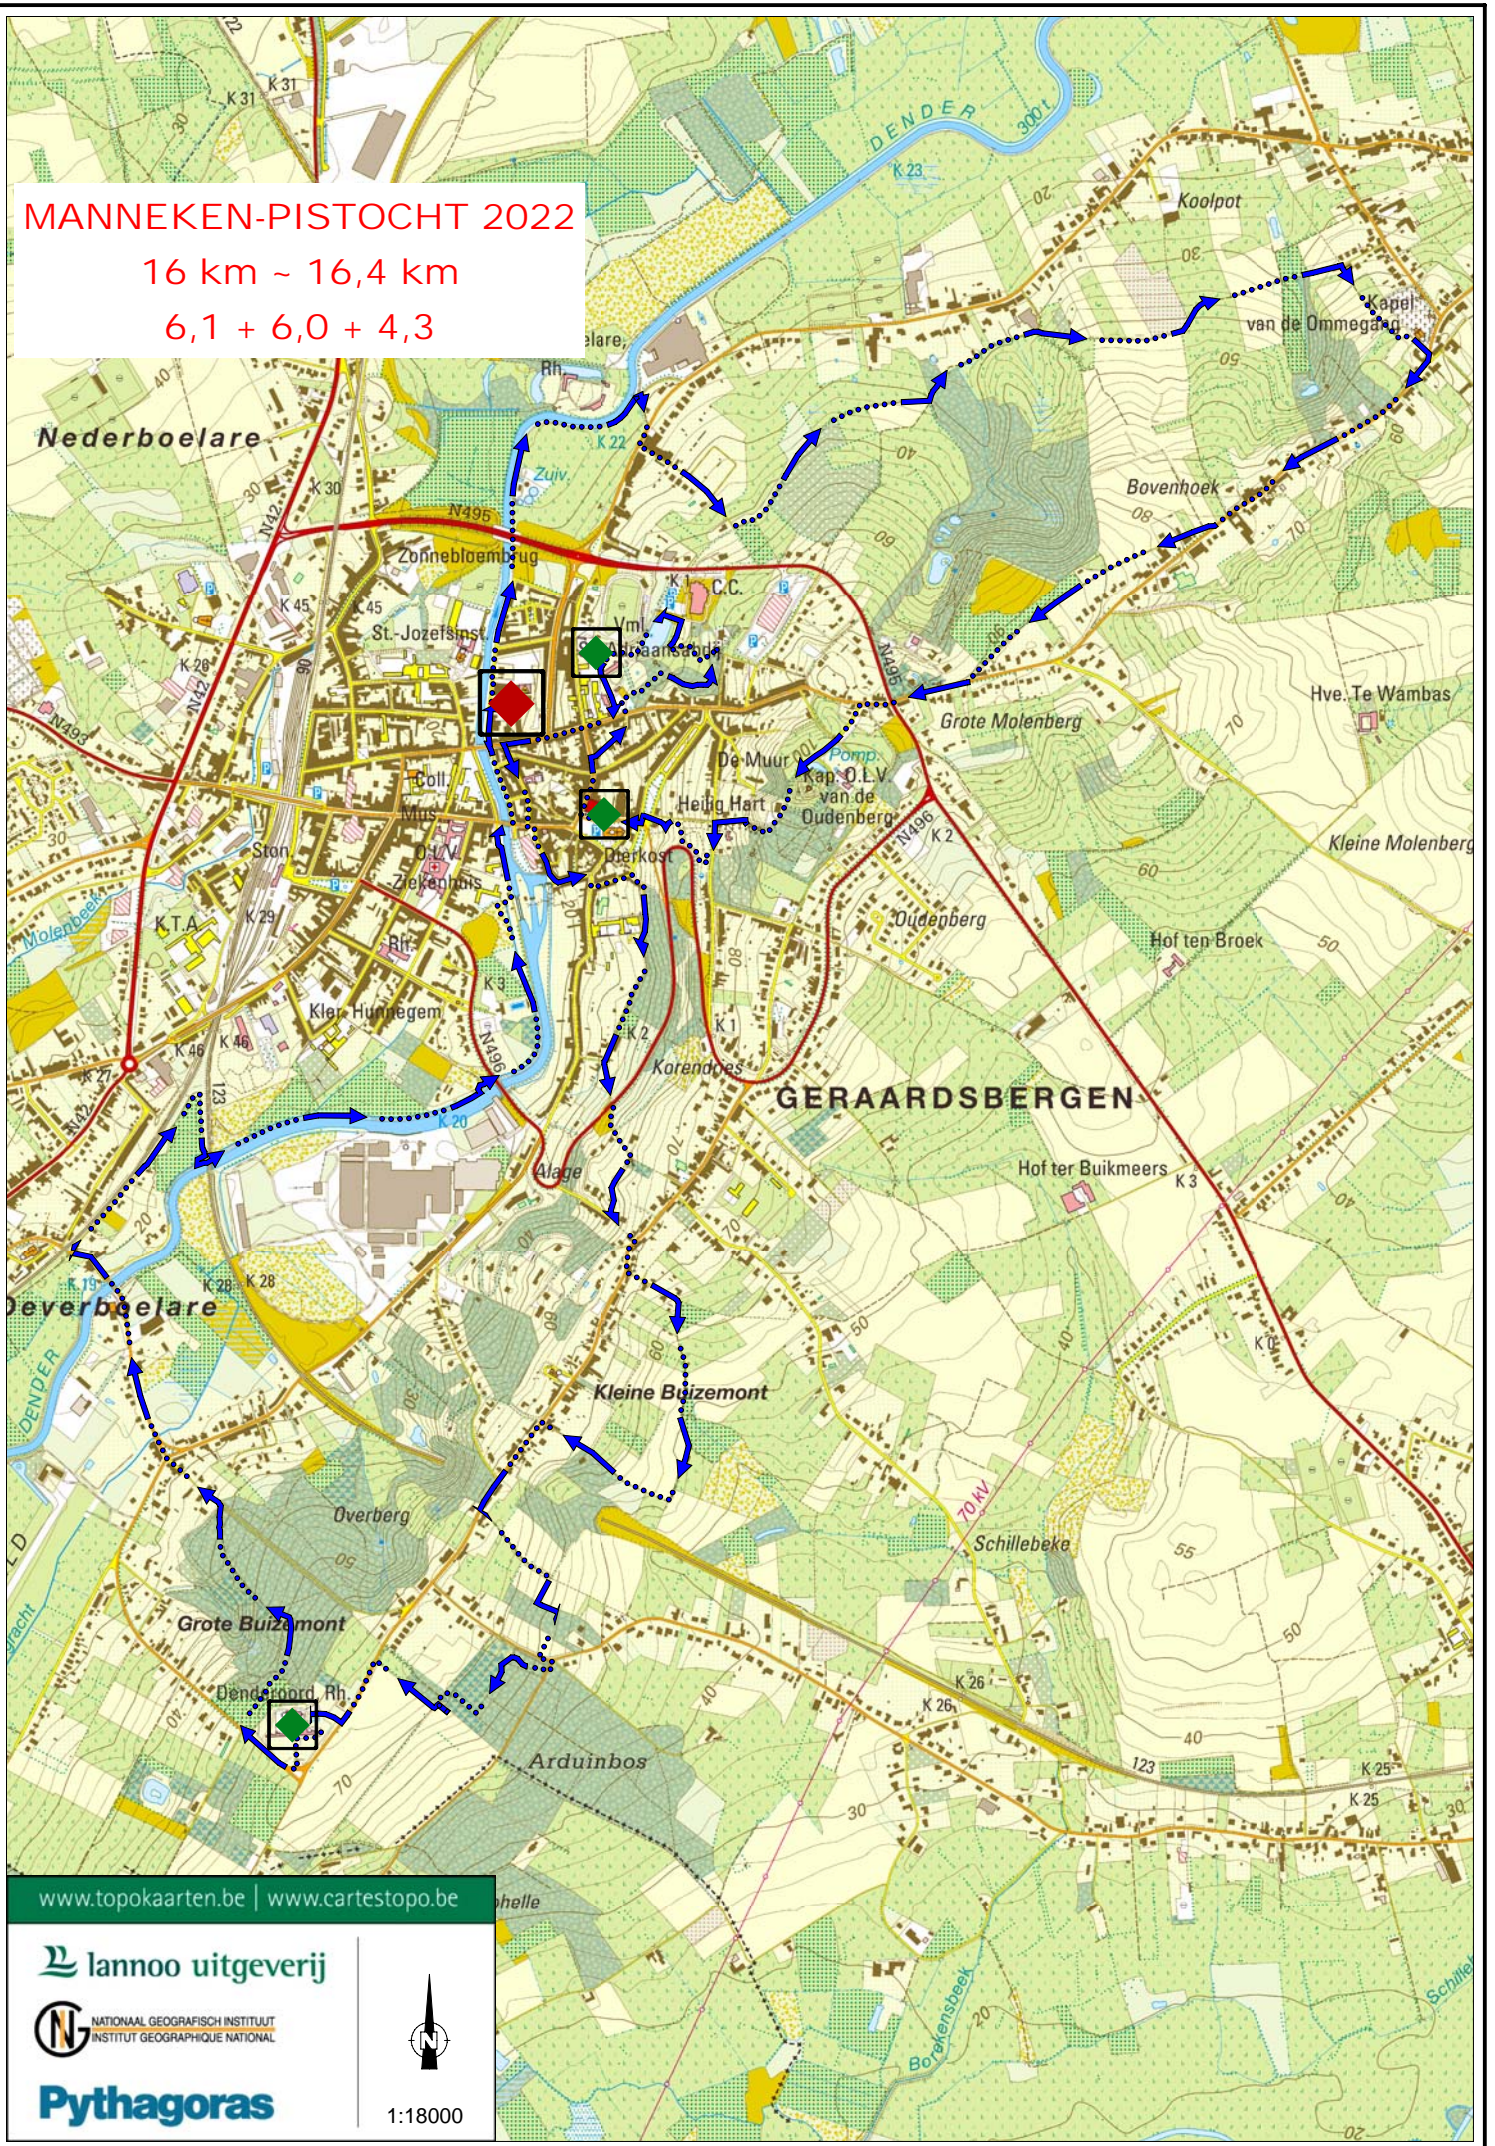

MANNEKEN-PISTOCHT 2022

16 km ~ 16,4 km

6,1 + 6,0 + 4,3

www.topokaarten.be | www.cartestopo.be

 lannoo uitgeverij

 NATIONAAL GEOGRAFISCH INSTITUUT
INSTITUT GEOGRAPHIQUE NATIONAL

Pythagoras

1:18000