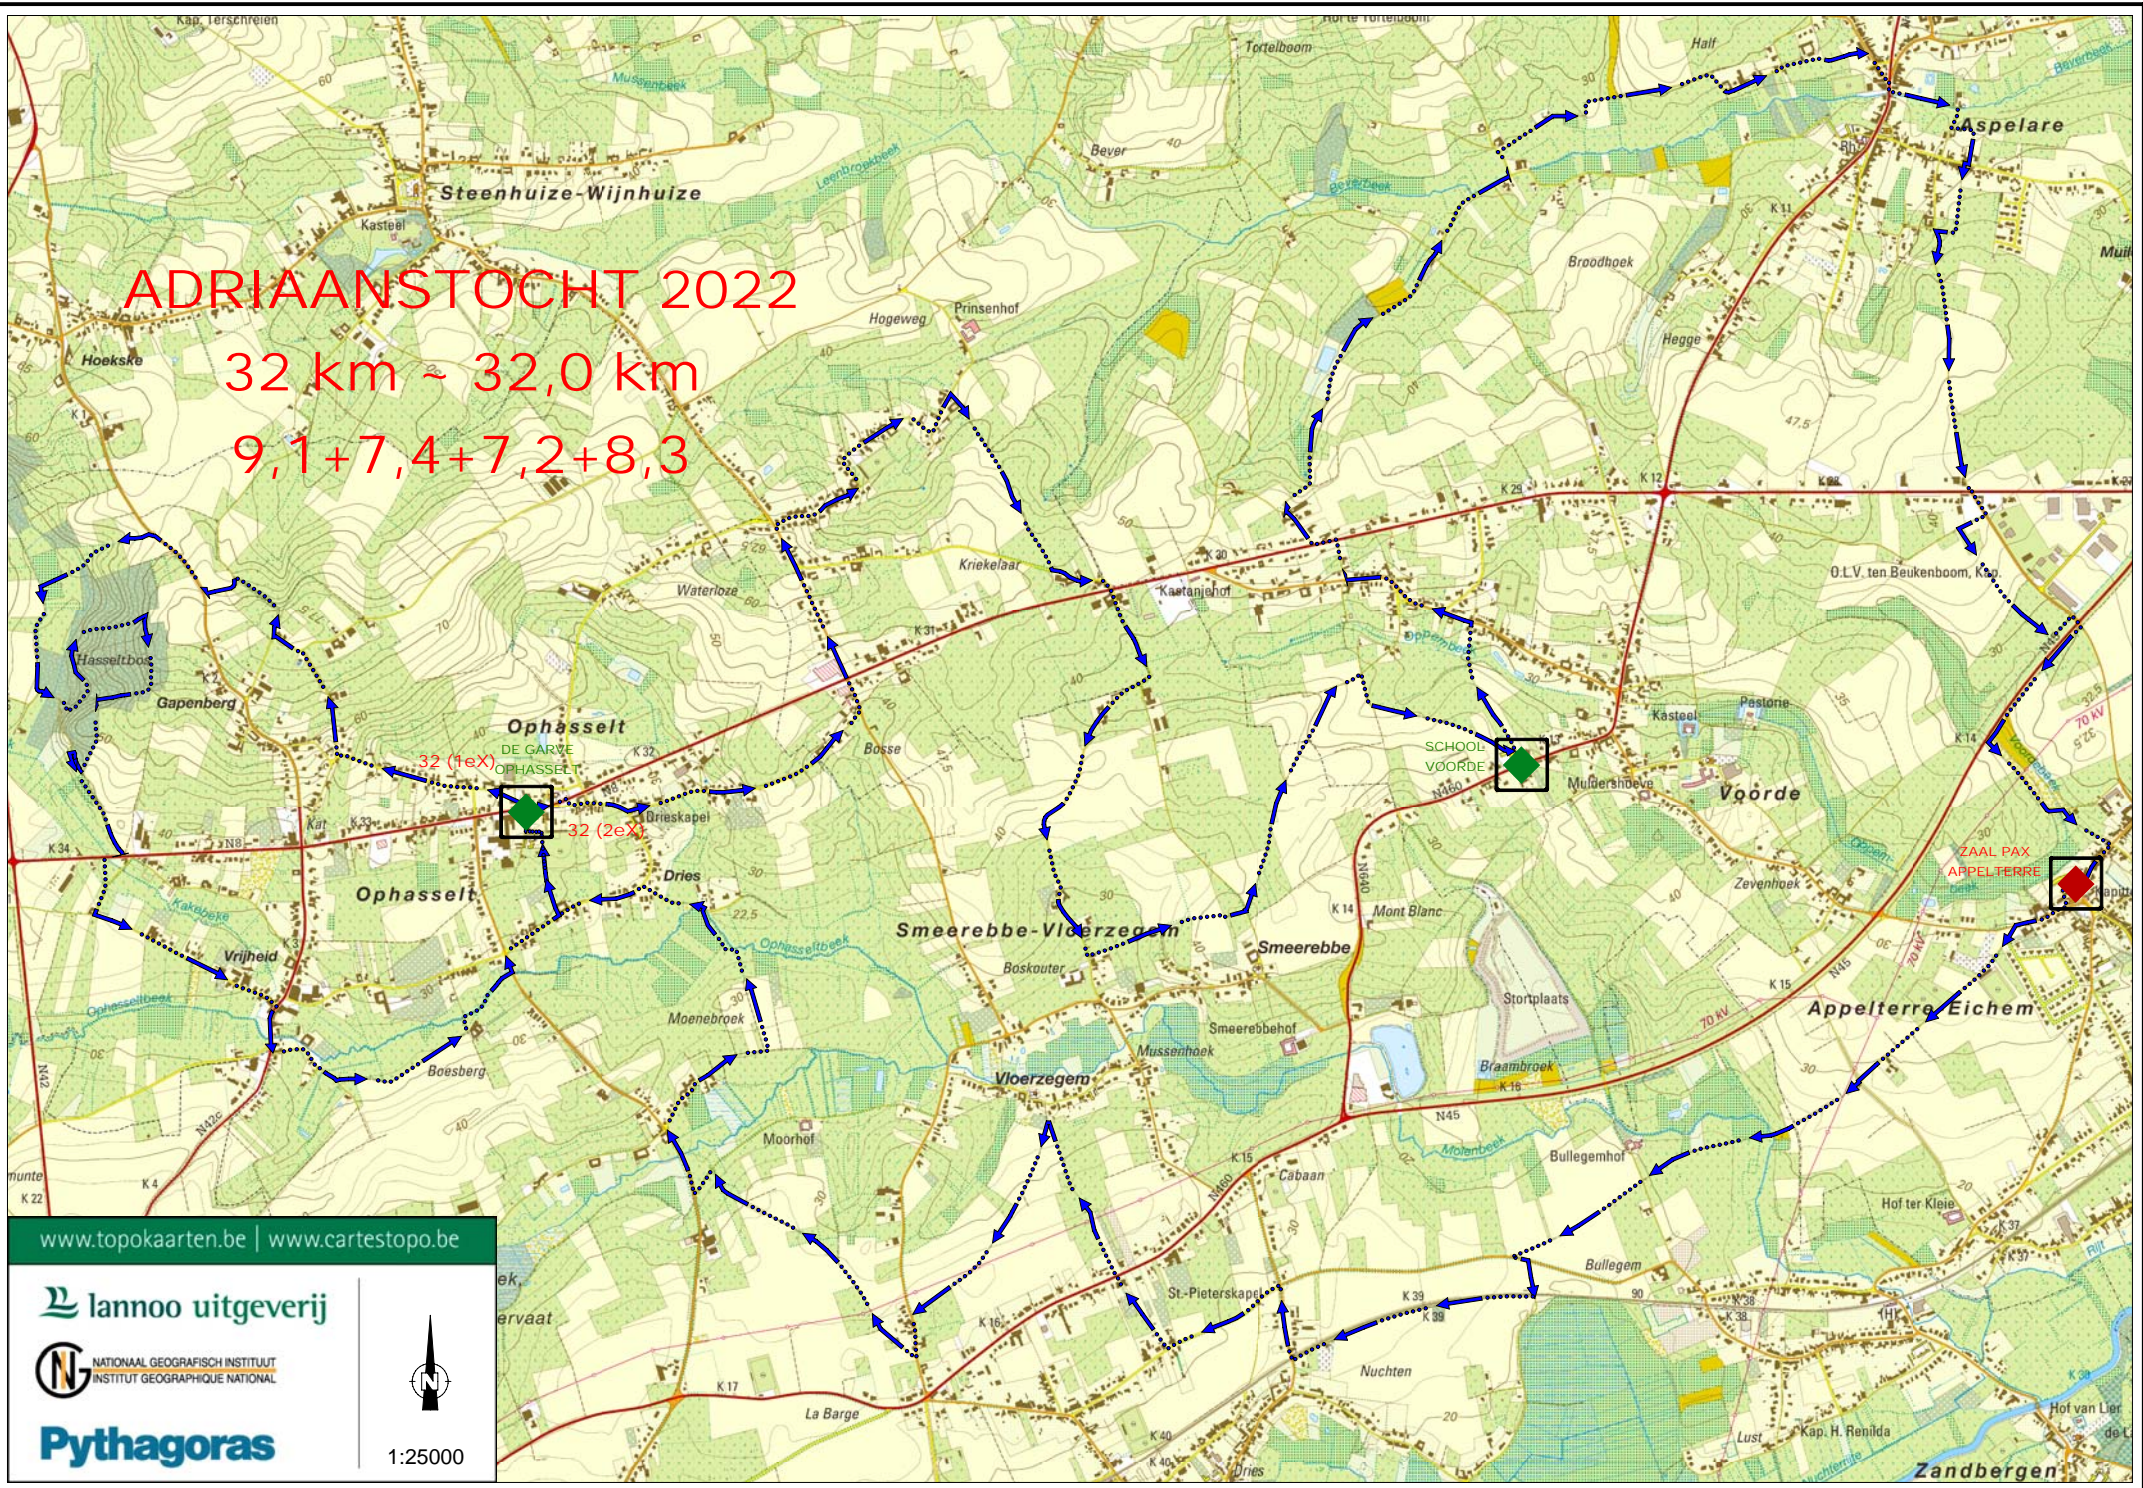

ADRIAANSTOCHT 2022

32 km ~ 32,0 km

9,1+7,4+7,2+8,3

www.topokaarten.be | www.cartestopo.be

 lannoo uitgeverij

 NATIONAAL GEOGRAFISCH INSTITUUT
INSTITUT GEOGRAPHIQUE NATIONAL

 Pythagoras

1:25000