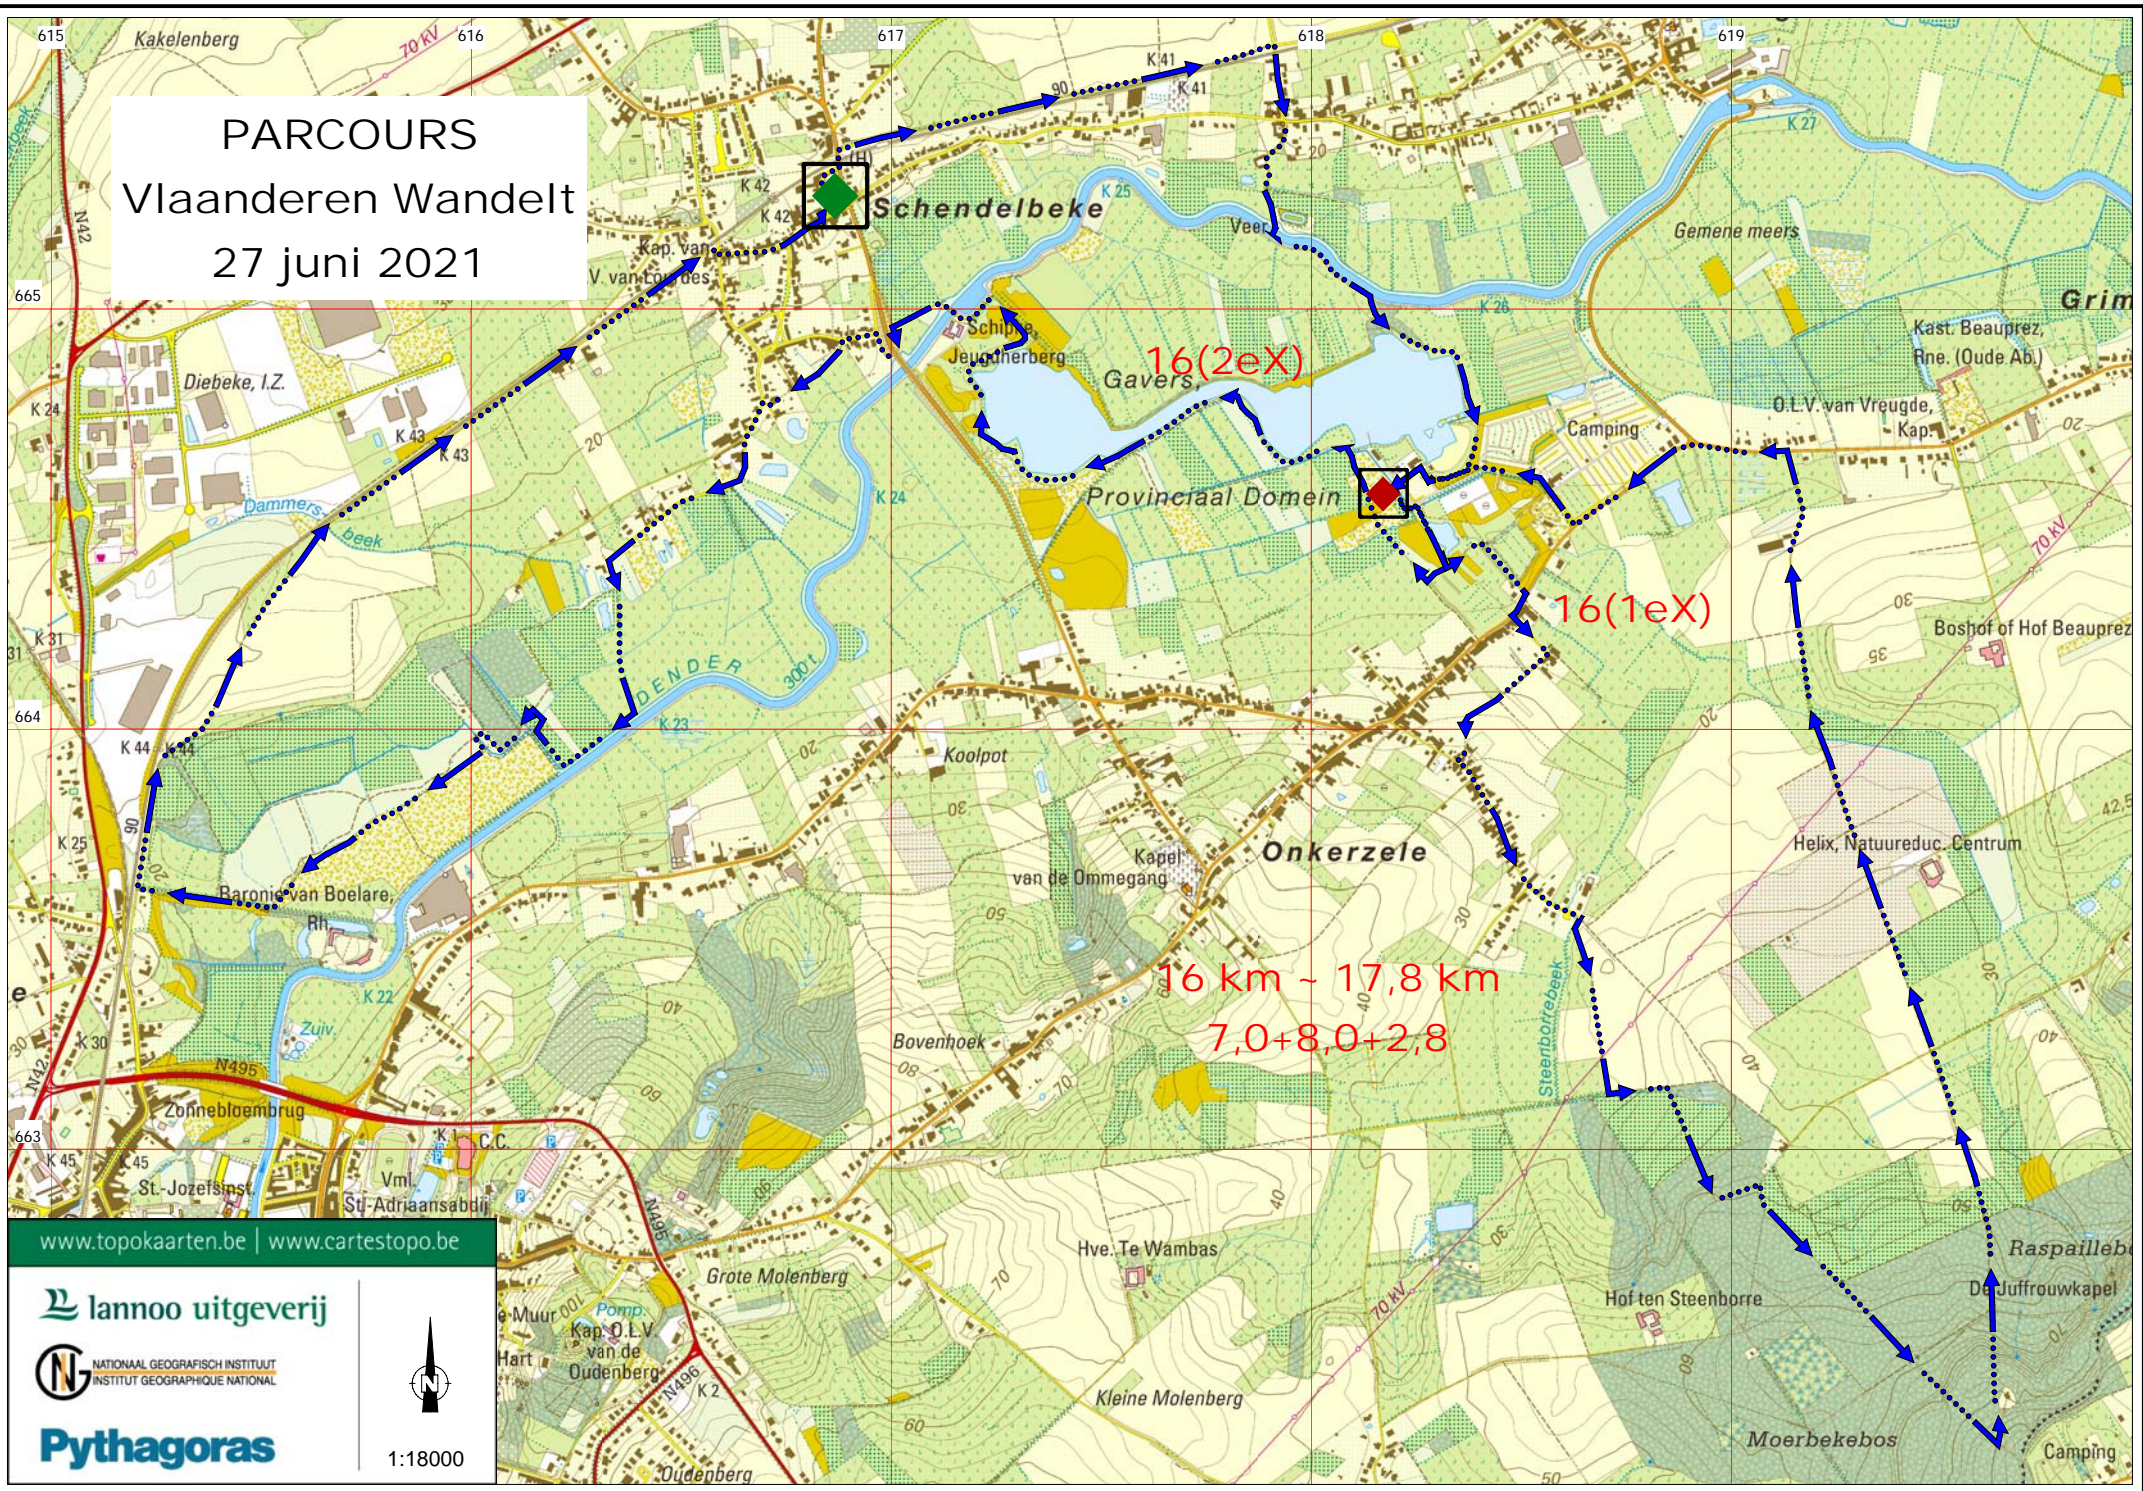

PARCOURS  
Vlaanderen Wandelt  
27 juni 2021

16(2eX)

16(1eX)

16 km ~ 17,8 km  
7,0+8,0+2,8

[www.topokaarten.be](http://www.topokaarten.be) | [www.cartestopo.be](http://www.cartestopo.be)

 Iannoo uitgeverij

 NATIONAAL GEOGRAFISCH INSTITUUT  
INSTITUT GEOGRAPHIQUE NATIONAL

 Pythagoras

1:18000