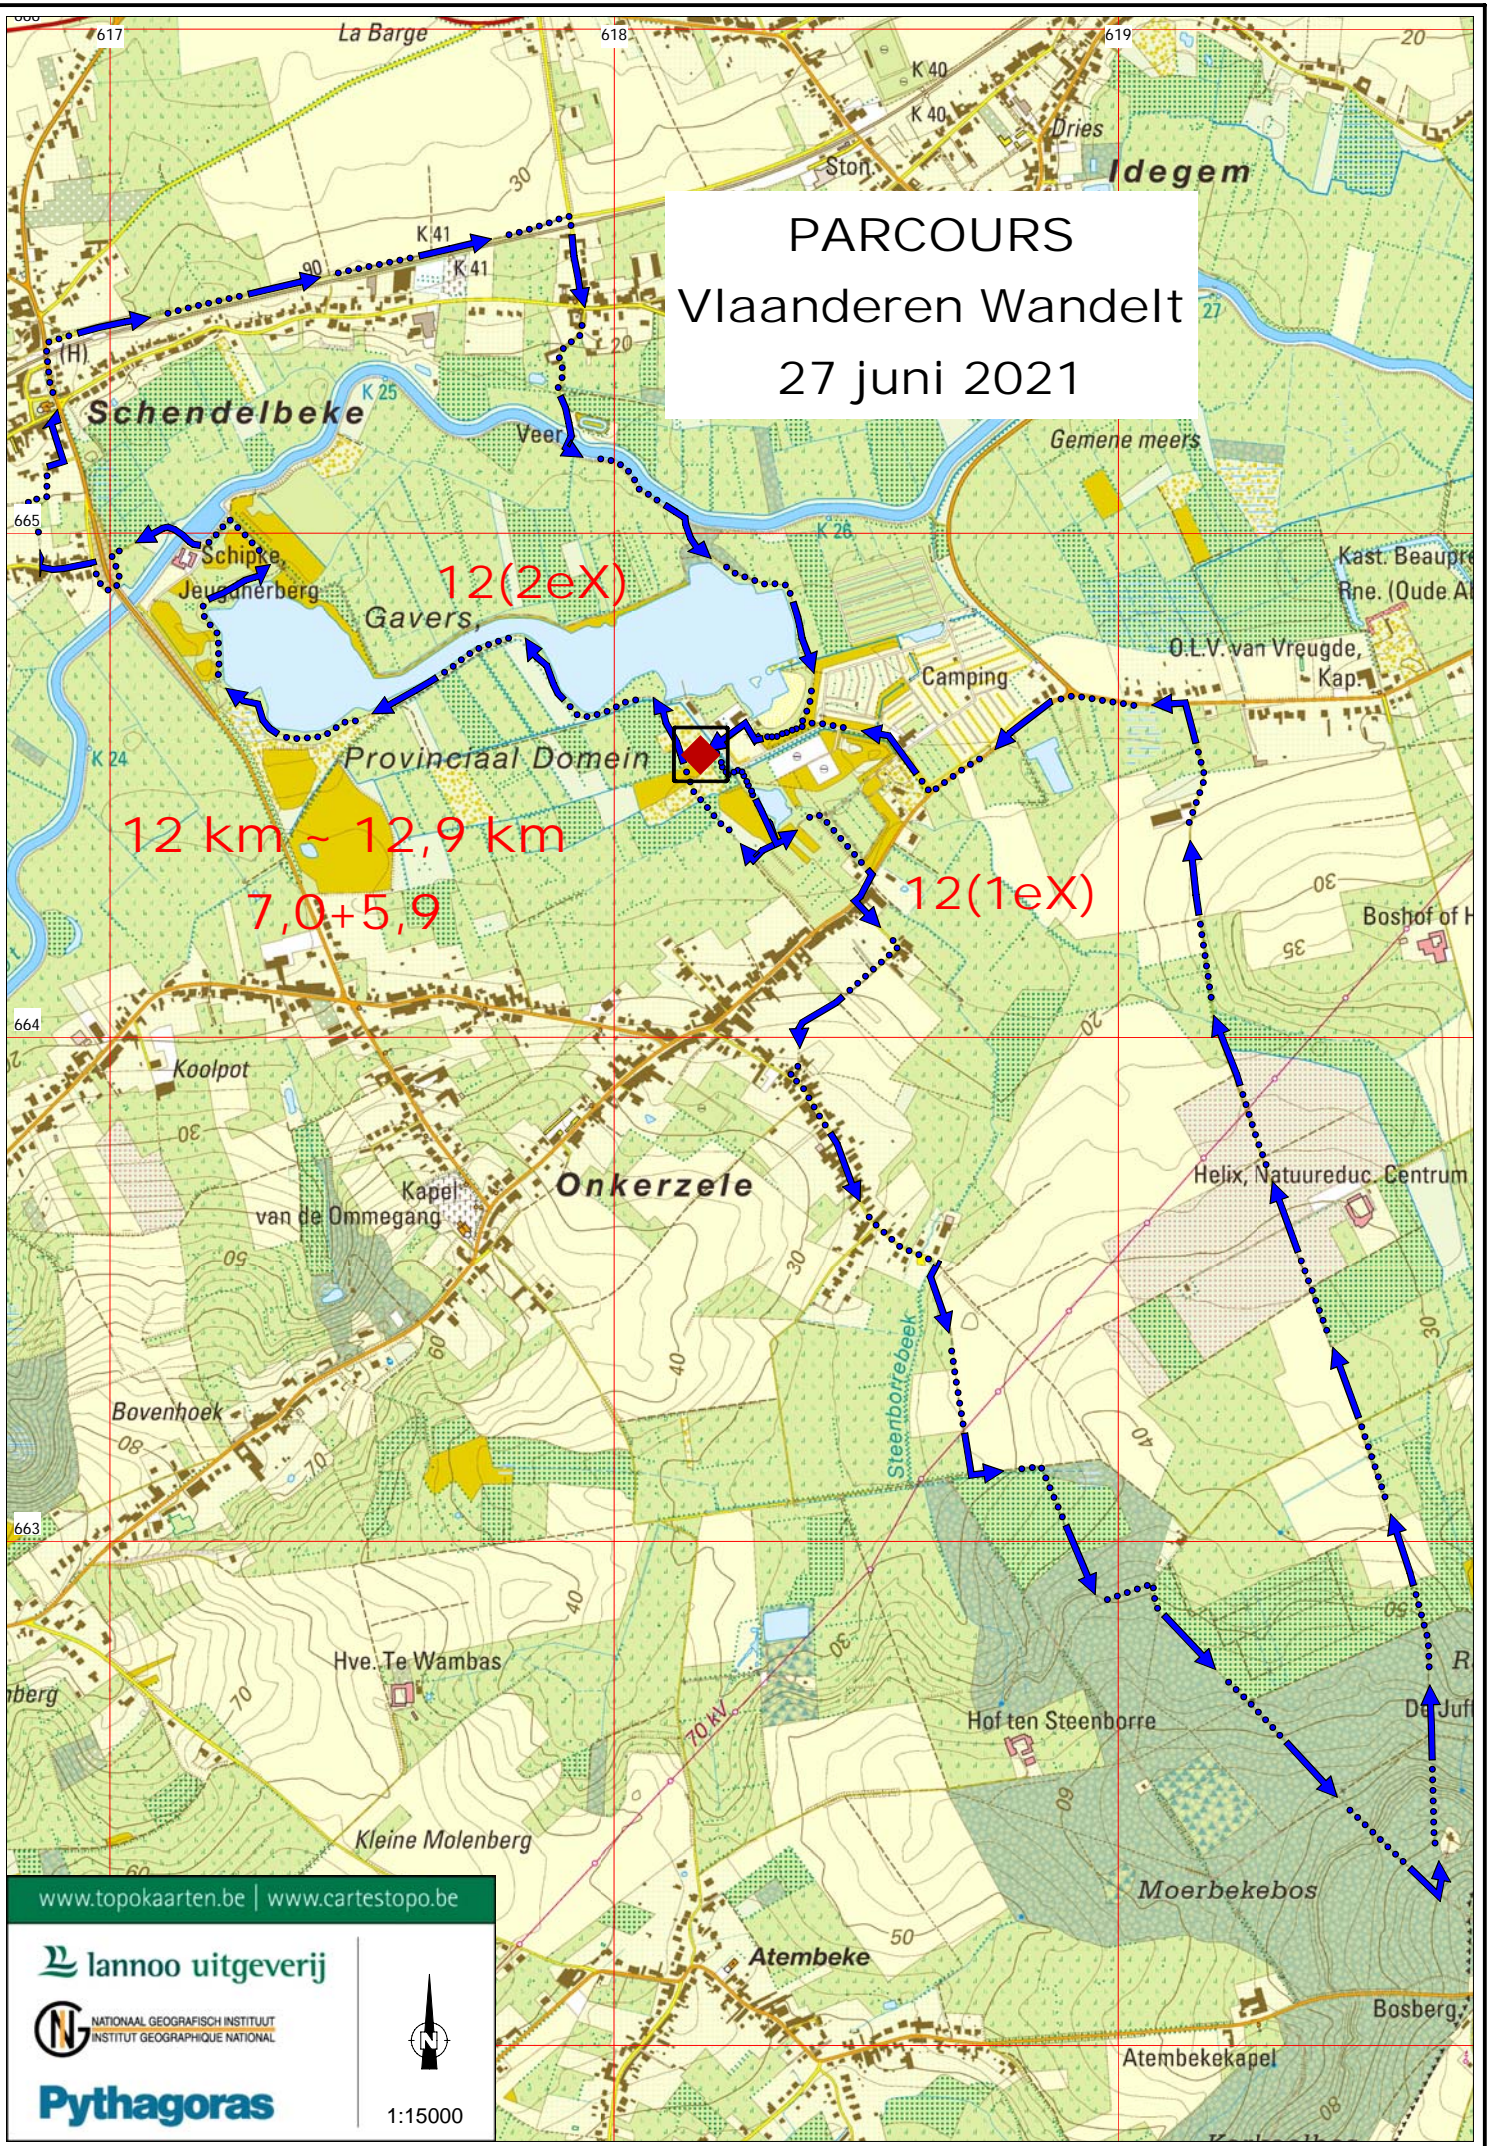

PARCOURS  
Vlaanderen Wandelt  
27 juni 2021

12(2eX)  
12 km ~ 12,9 km  
7,0+5,9

12(1eX)

[www.topokaarten.be](http://www.topokaarten.be) | [www.cartestopo.be](http://www.cartestopo.be)

 Iannoo uitgeverij

 NAG NATIONAAL GEOGRAFISCH INSTITUUT  
INSTITUT GEOGRAPHIQUE NATIONAL

 Pythagoras

1:15000