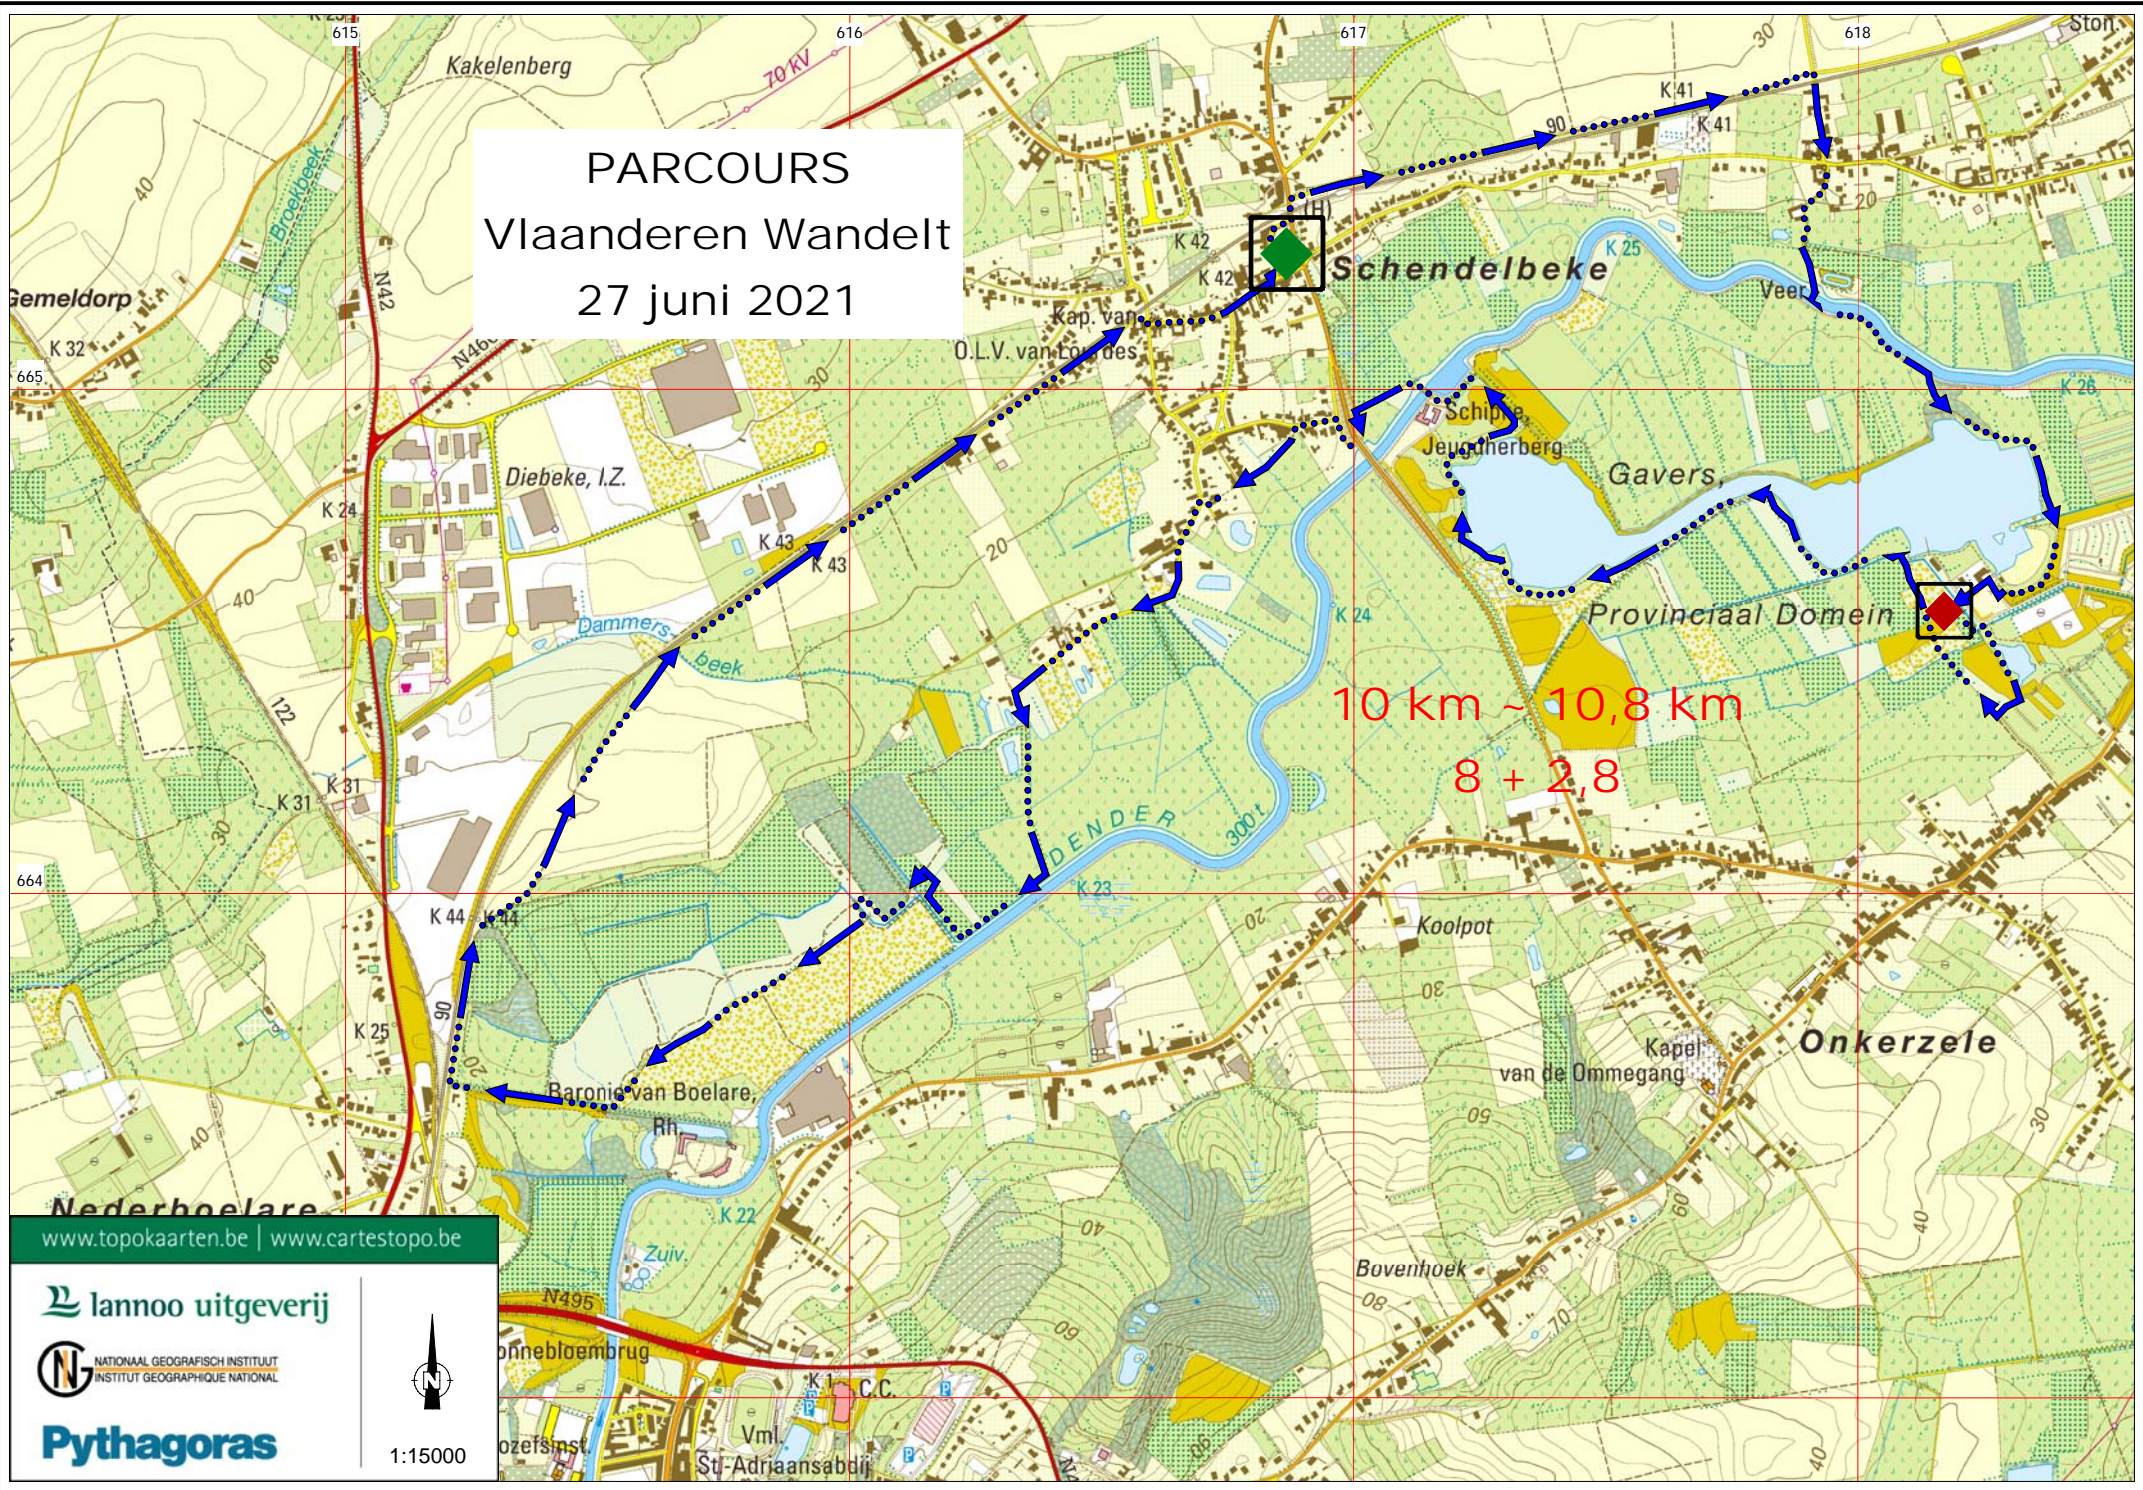

PARCOURS
Vlaanderen Wandelt
27 juni 2021

Nederboelare
www.topokaarten.be | www.cartestopo.be

lannoo uitgeverij

NATIONAAL GEOGRAFISCH INSTITUUT
INSTITUT GEOGRAPHIQUE NATIONAL

Pythagoras

1:15000