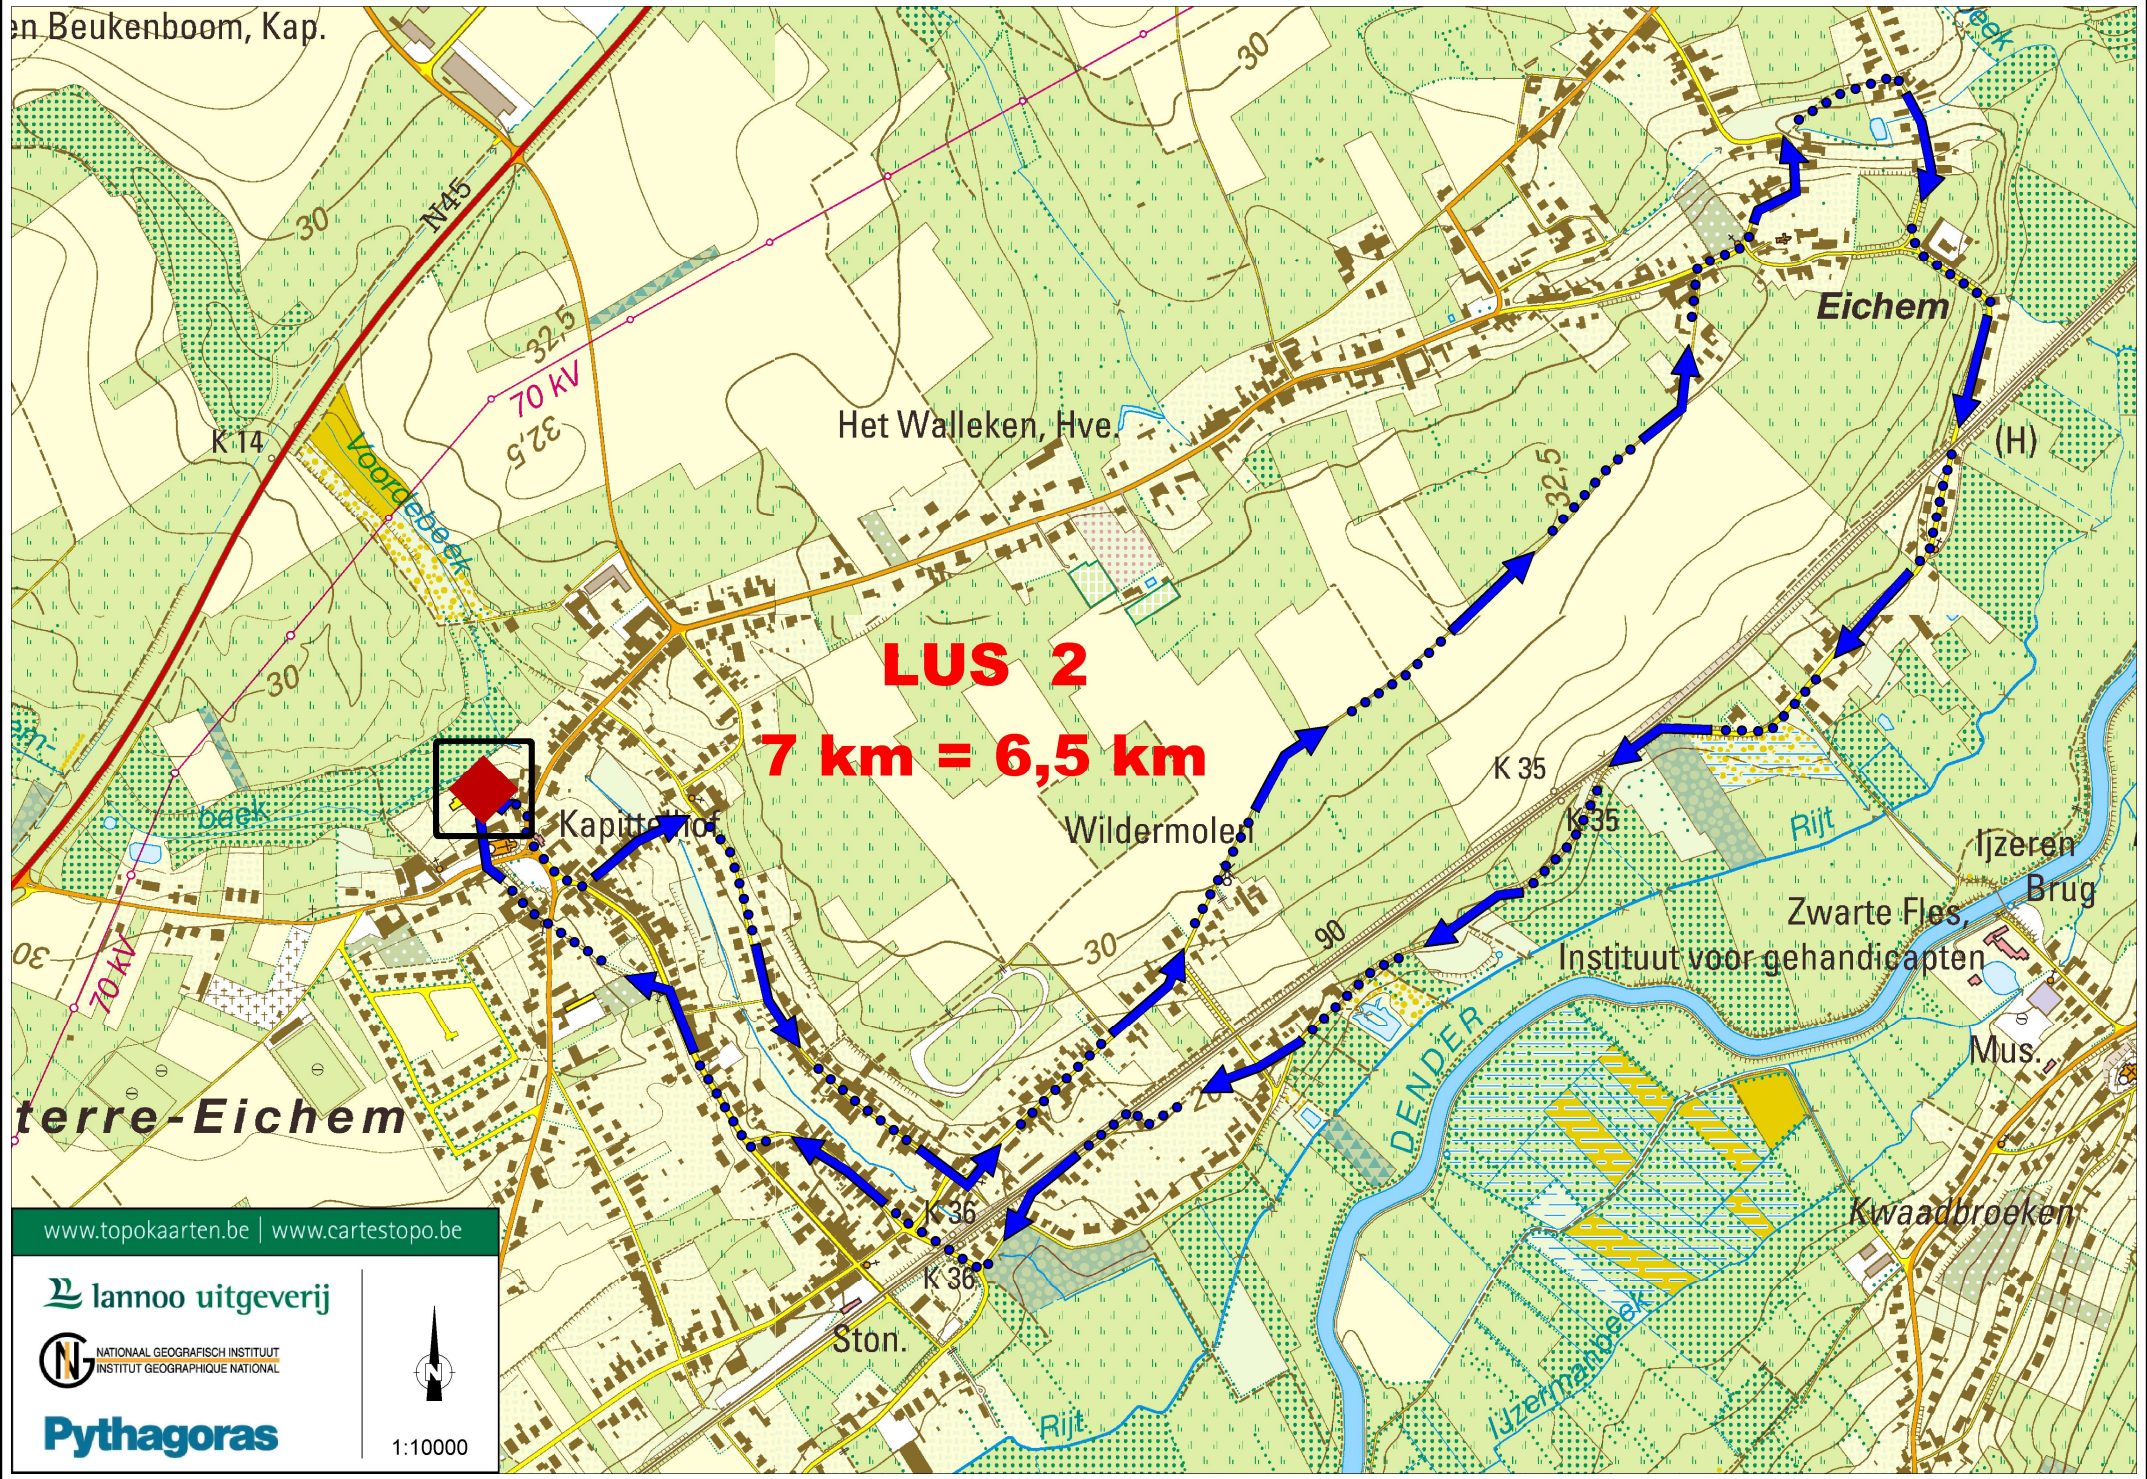

an Beukenboom, Kap.

LUS 2
7 km = 6,5 km

terre-Eindhoven

www.topokaarten.be | www.cartestopo.be

 Iannoo uitgeverij

 NATIONAAL GEOGRAFISCH INSTITUUT
 INSTITUT GEOGRAPHIQUE NATIONAL

Pythagoras

1:10000