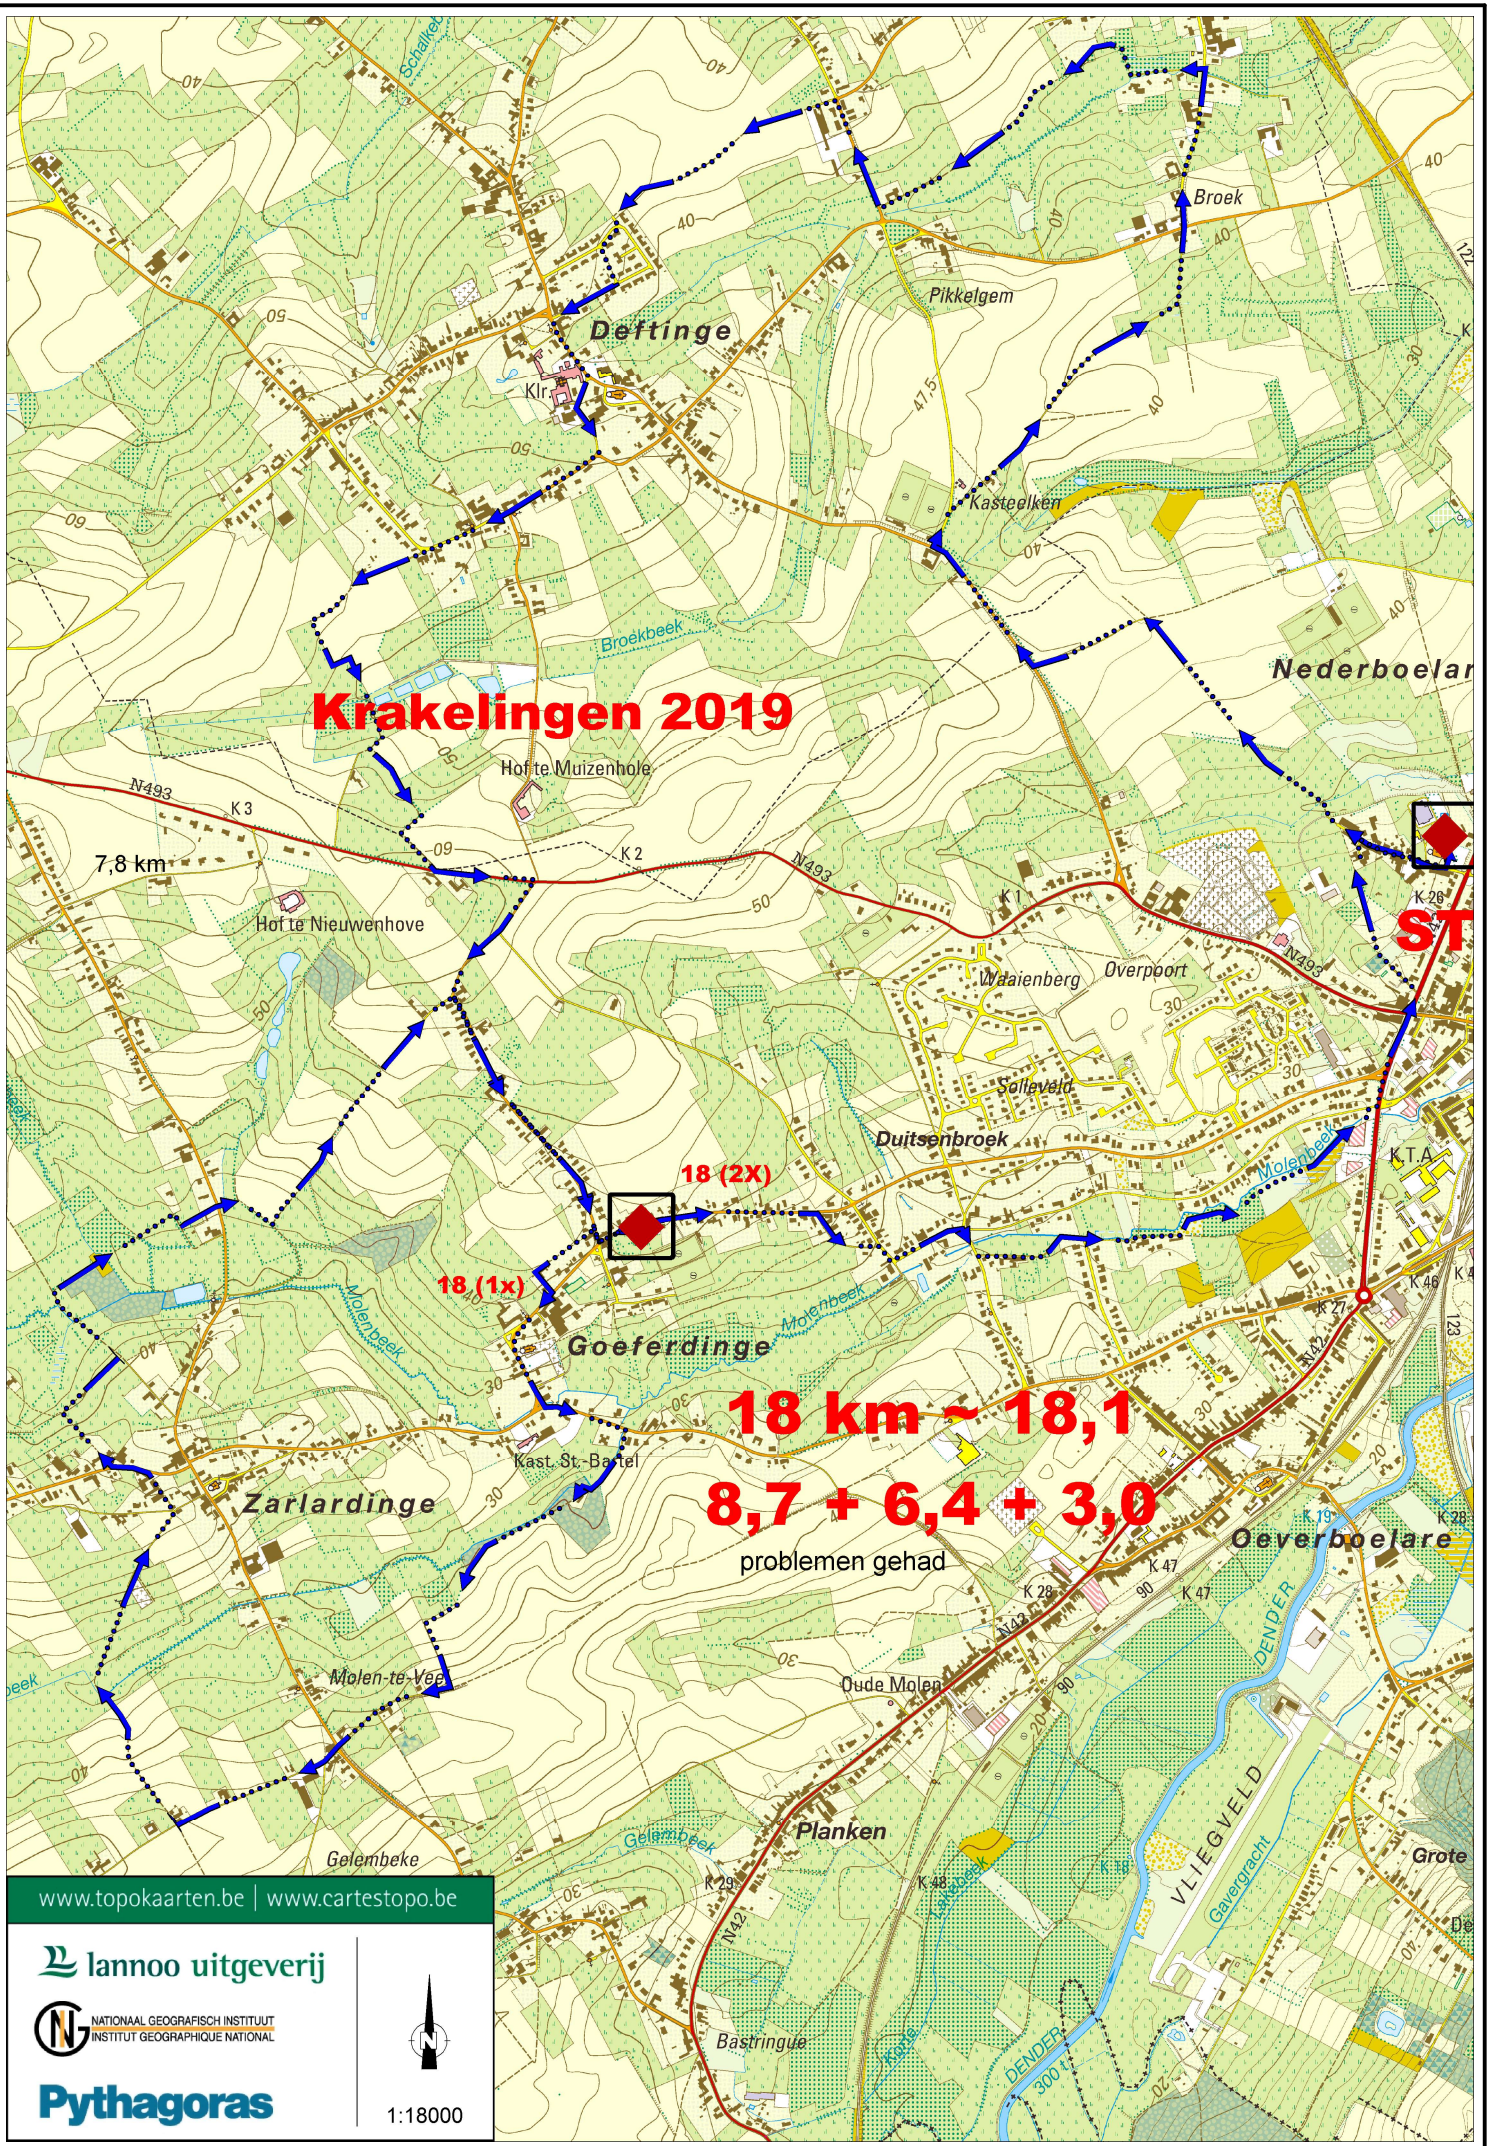

Krakelingen 2019

18 km ~ 18,1
8,7 + 6,4 + 3,0
problemen gehad

www.topokaarten.be | www.cartestopo.be

 Iannoo uitgeverij

 NATIONAAL GEOGRAFISCH INSTITUUT
INSTITUT GEOGRAPHIQUE NATIONAL

Pythagoras

1:18000