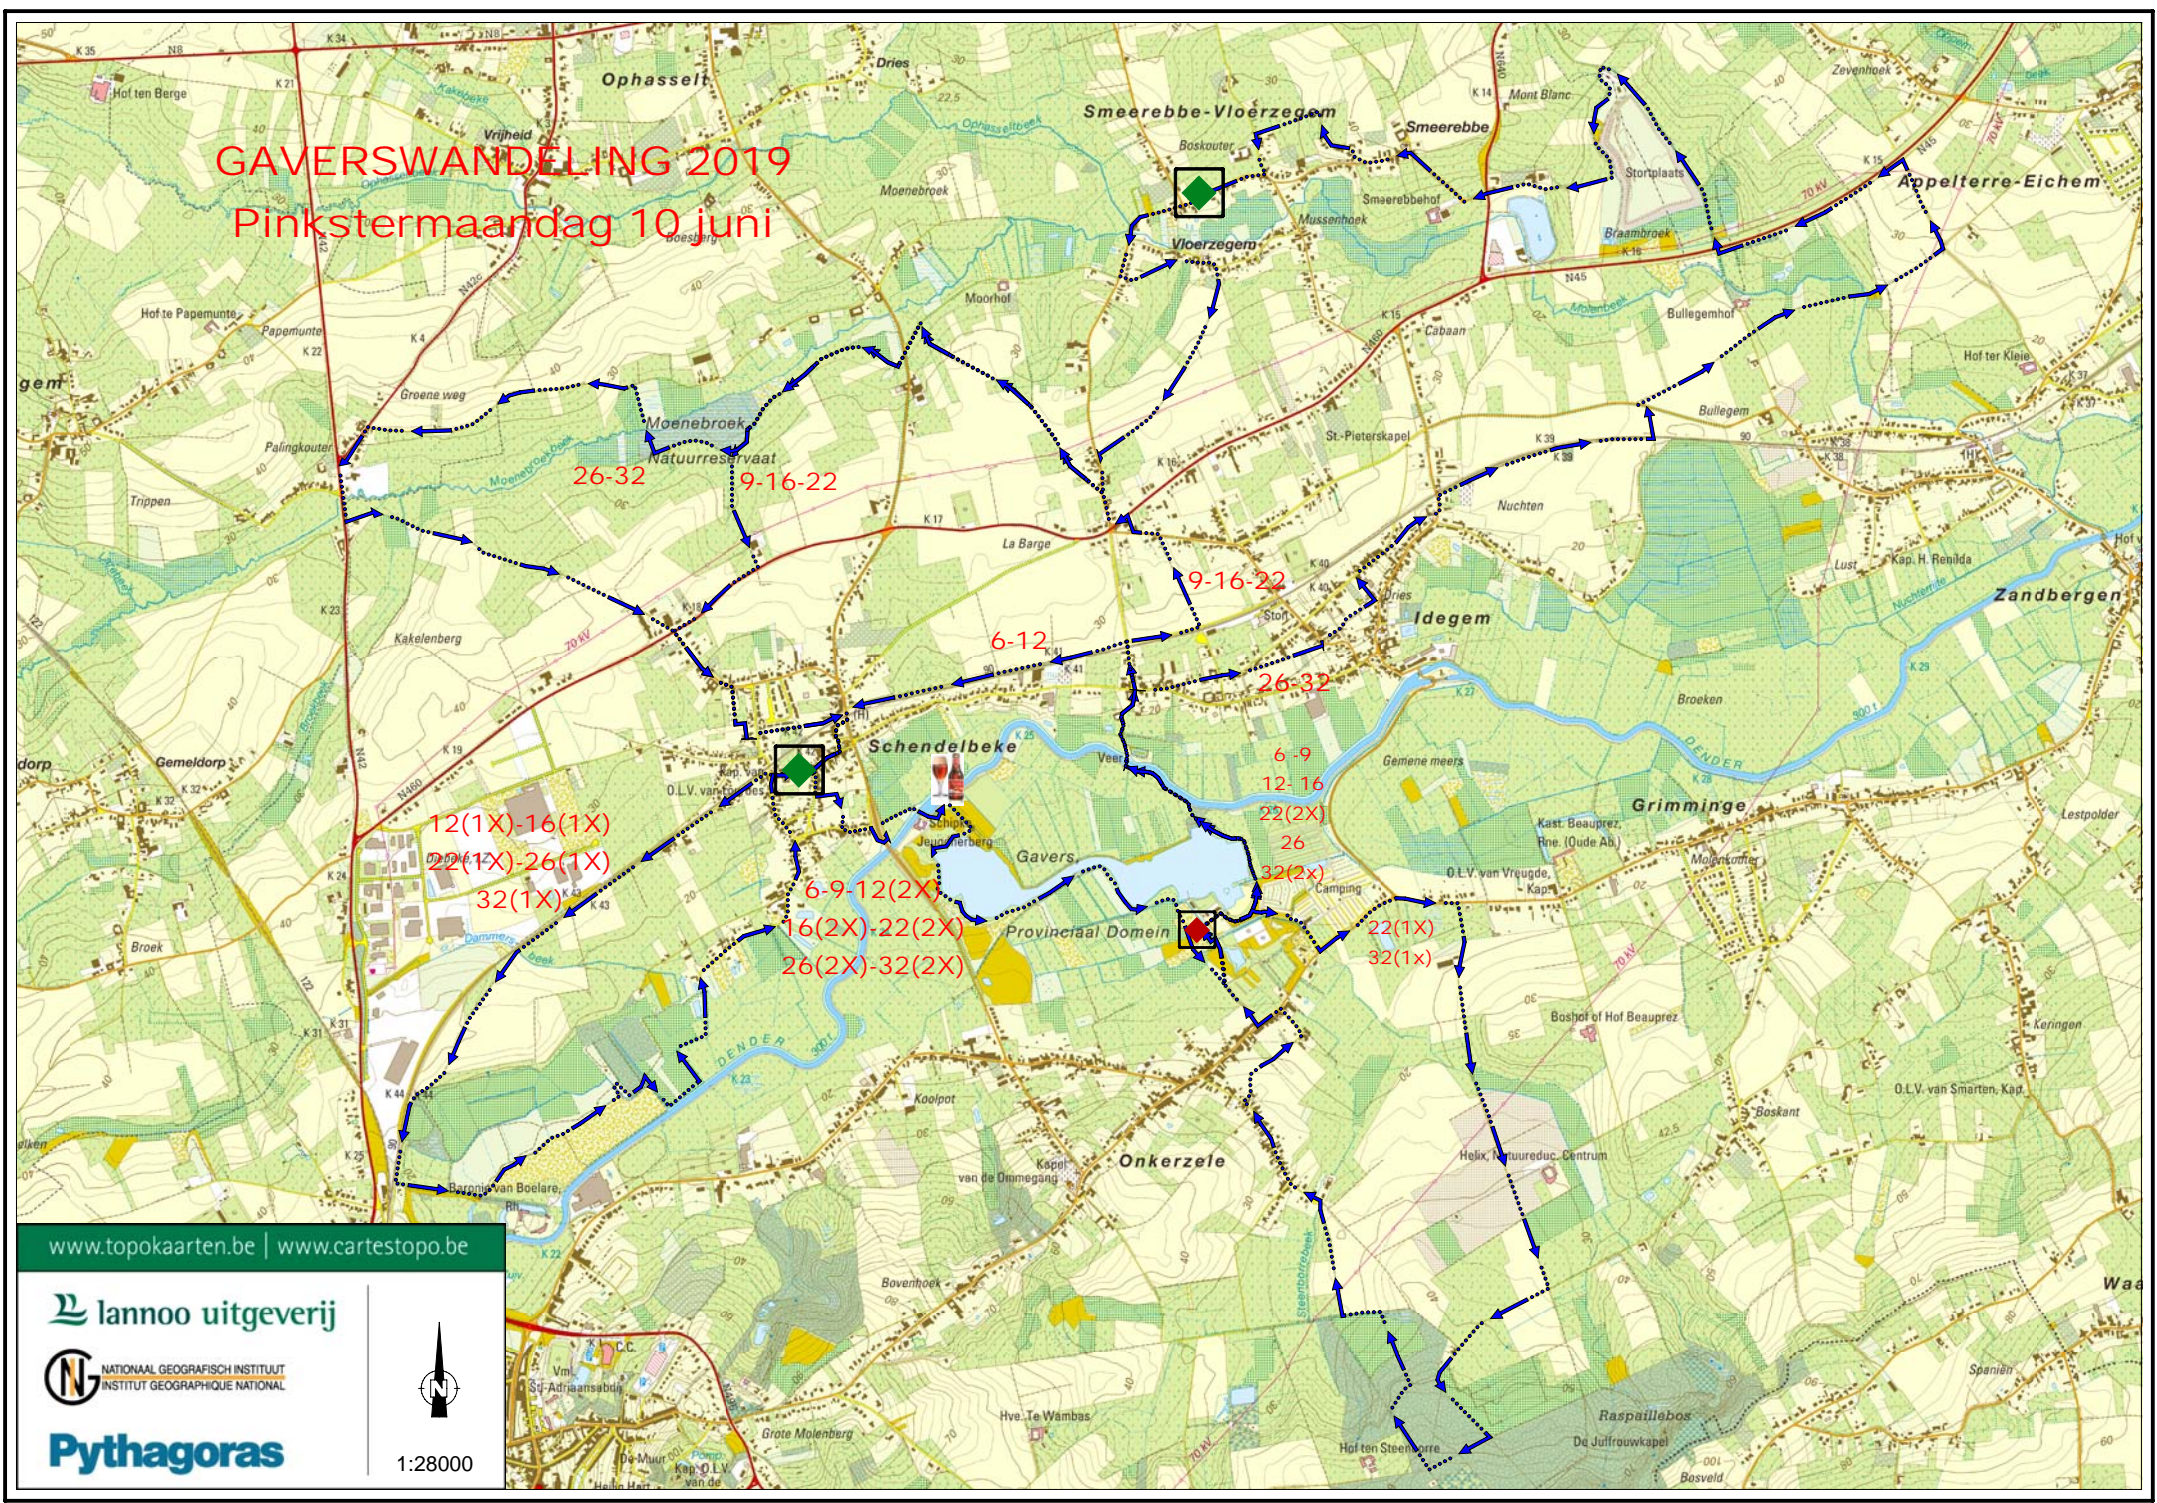

GAVERSWANDELING 2019

Pinkstermaandag 10 juni

www.topokaarten.be | www.cartestopo.be

 Iannoo uitgeverij

 NATIONAAL GEOGRAFISCH INSTITUUT
INSTITUT GEOGRAPHIQUE NATIONAL

 Pythagoras

1:28000