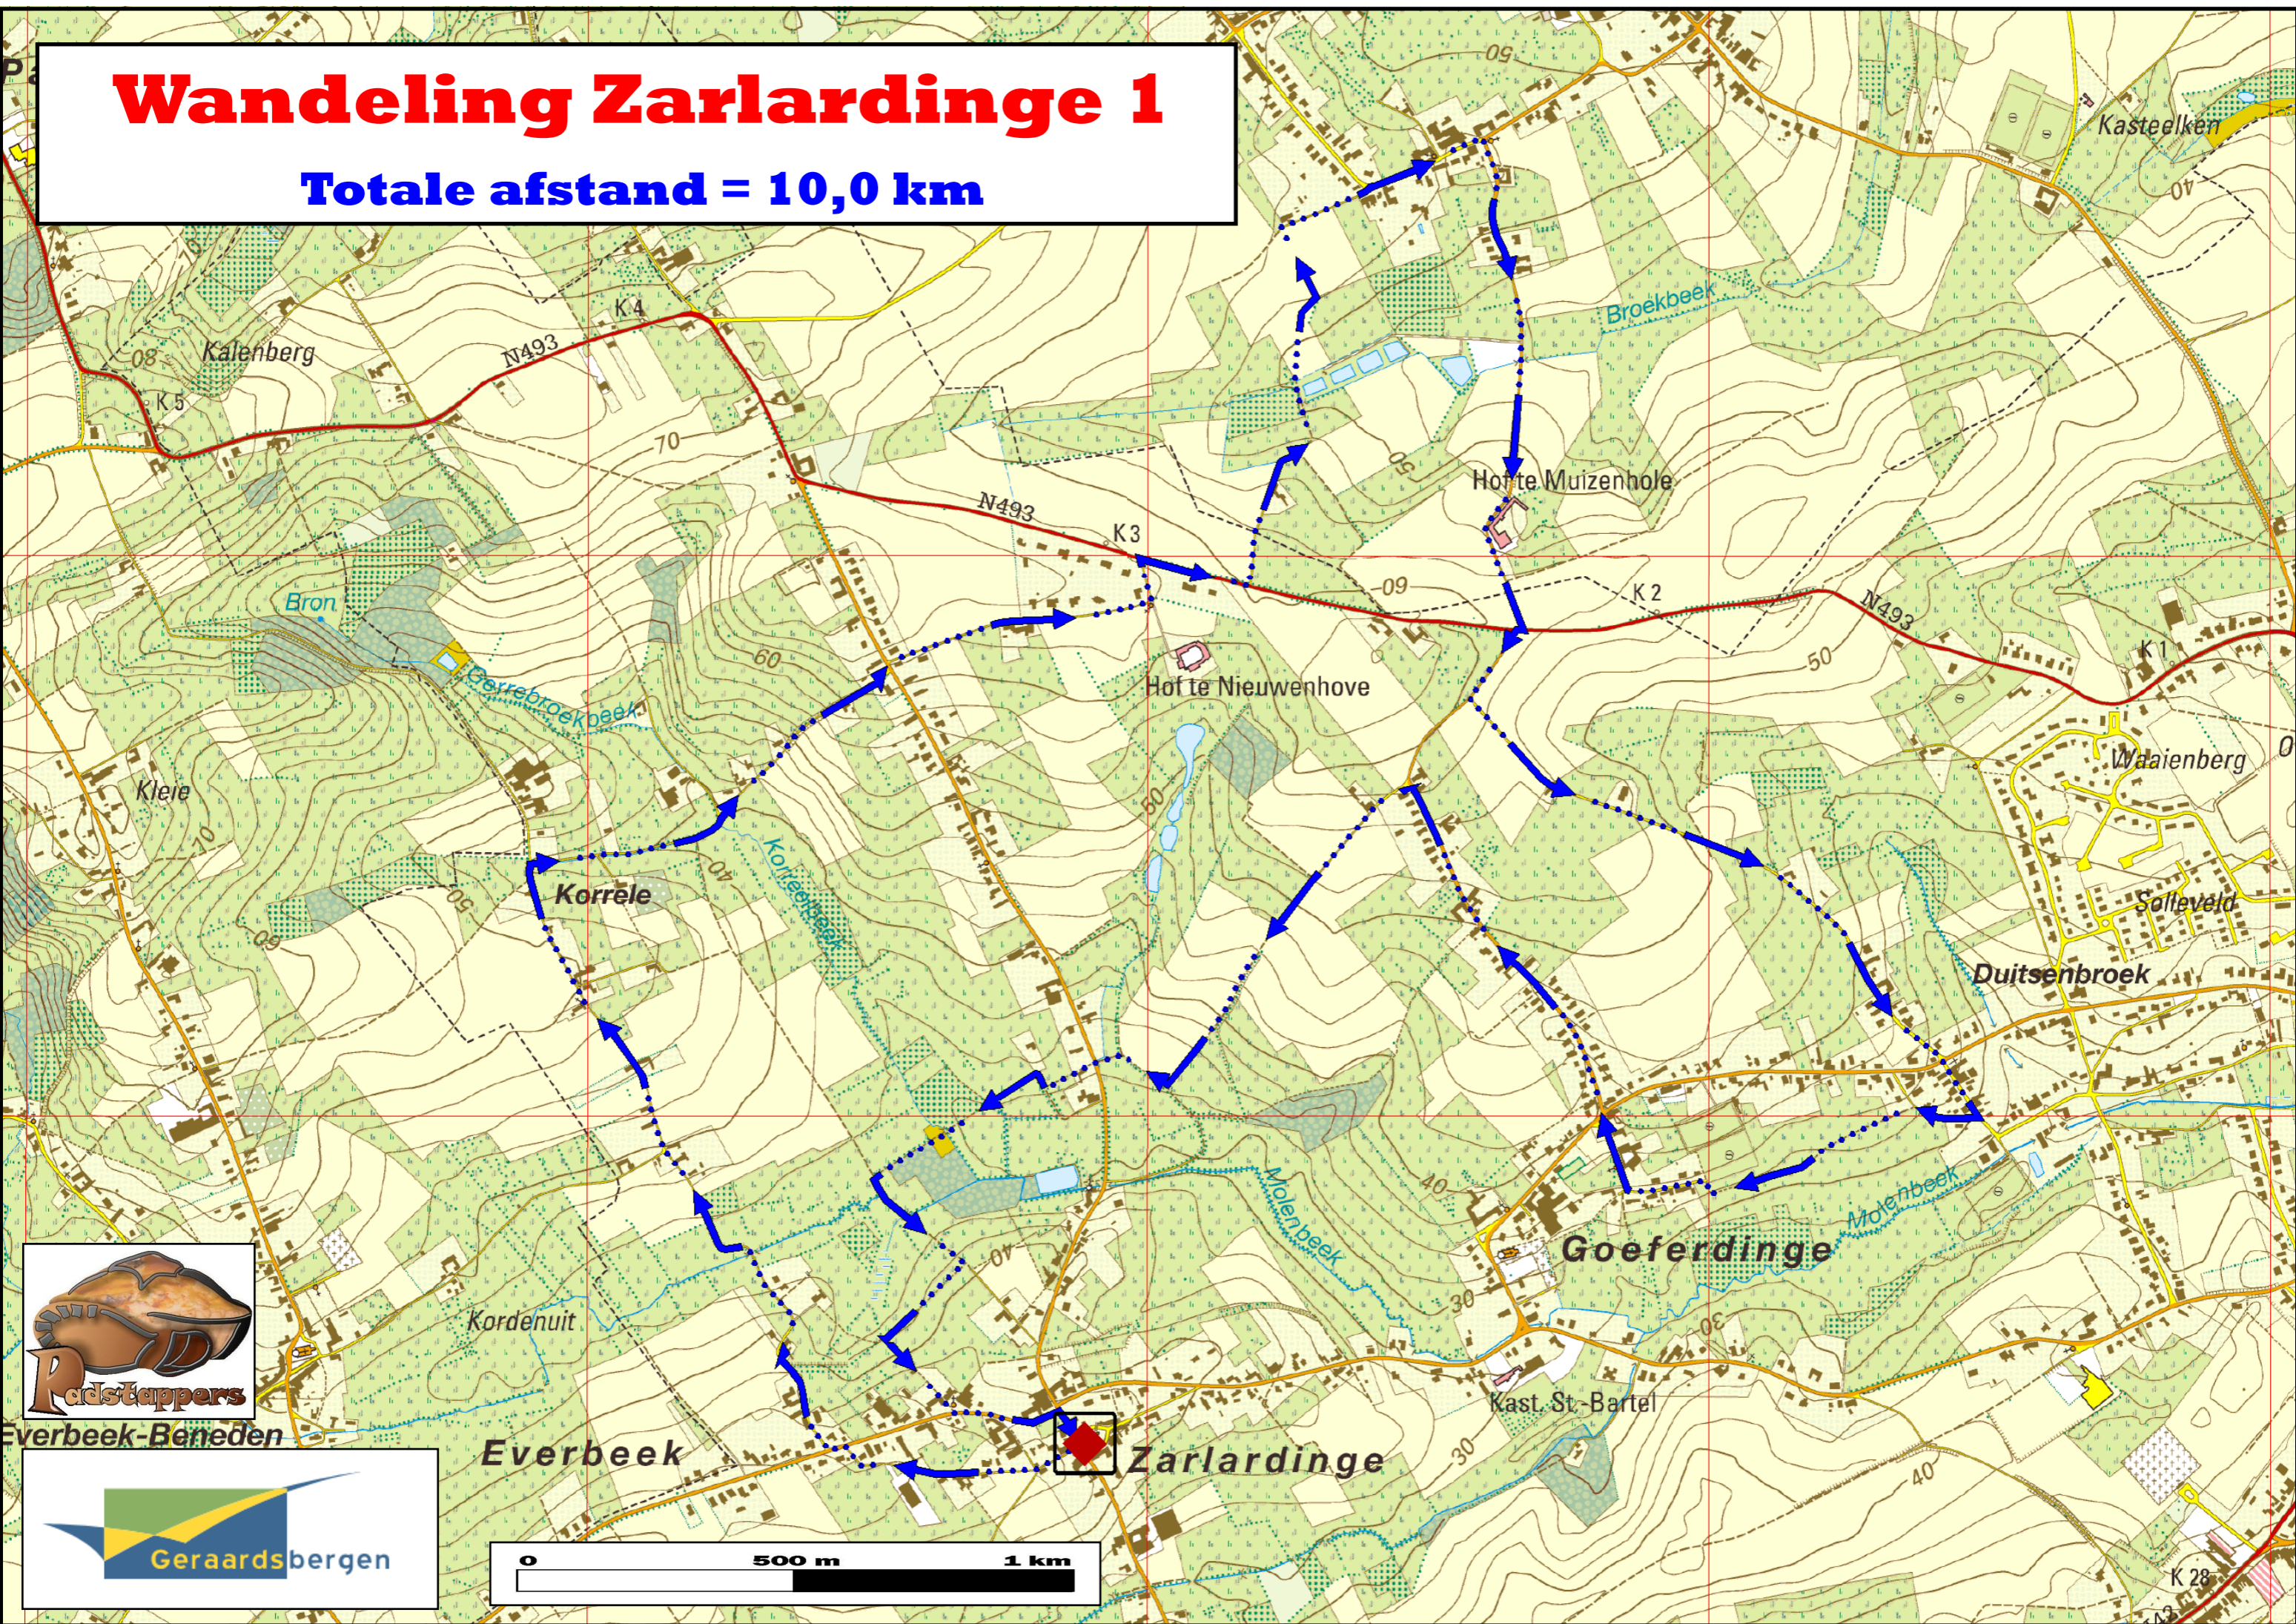

Wandeling Zarlardinge 1

Totale afstand = 10,0 km

Everbeek-Beneden