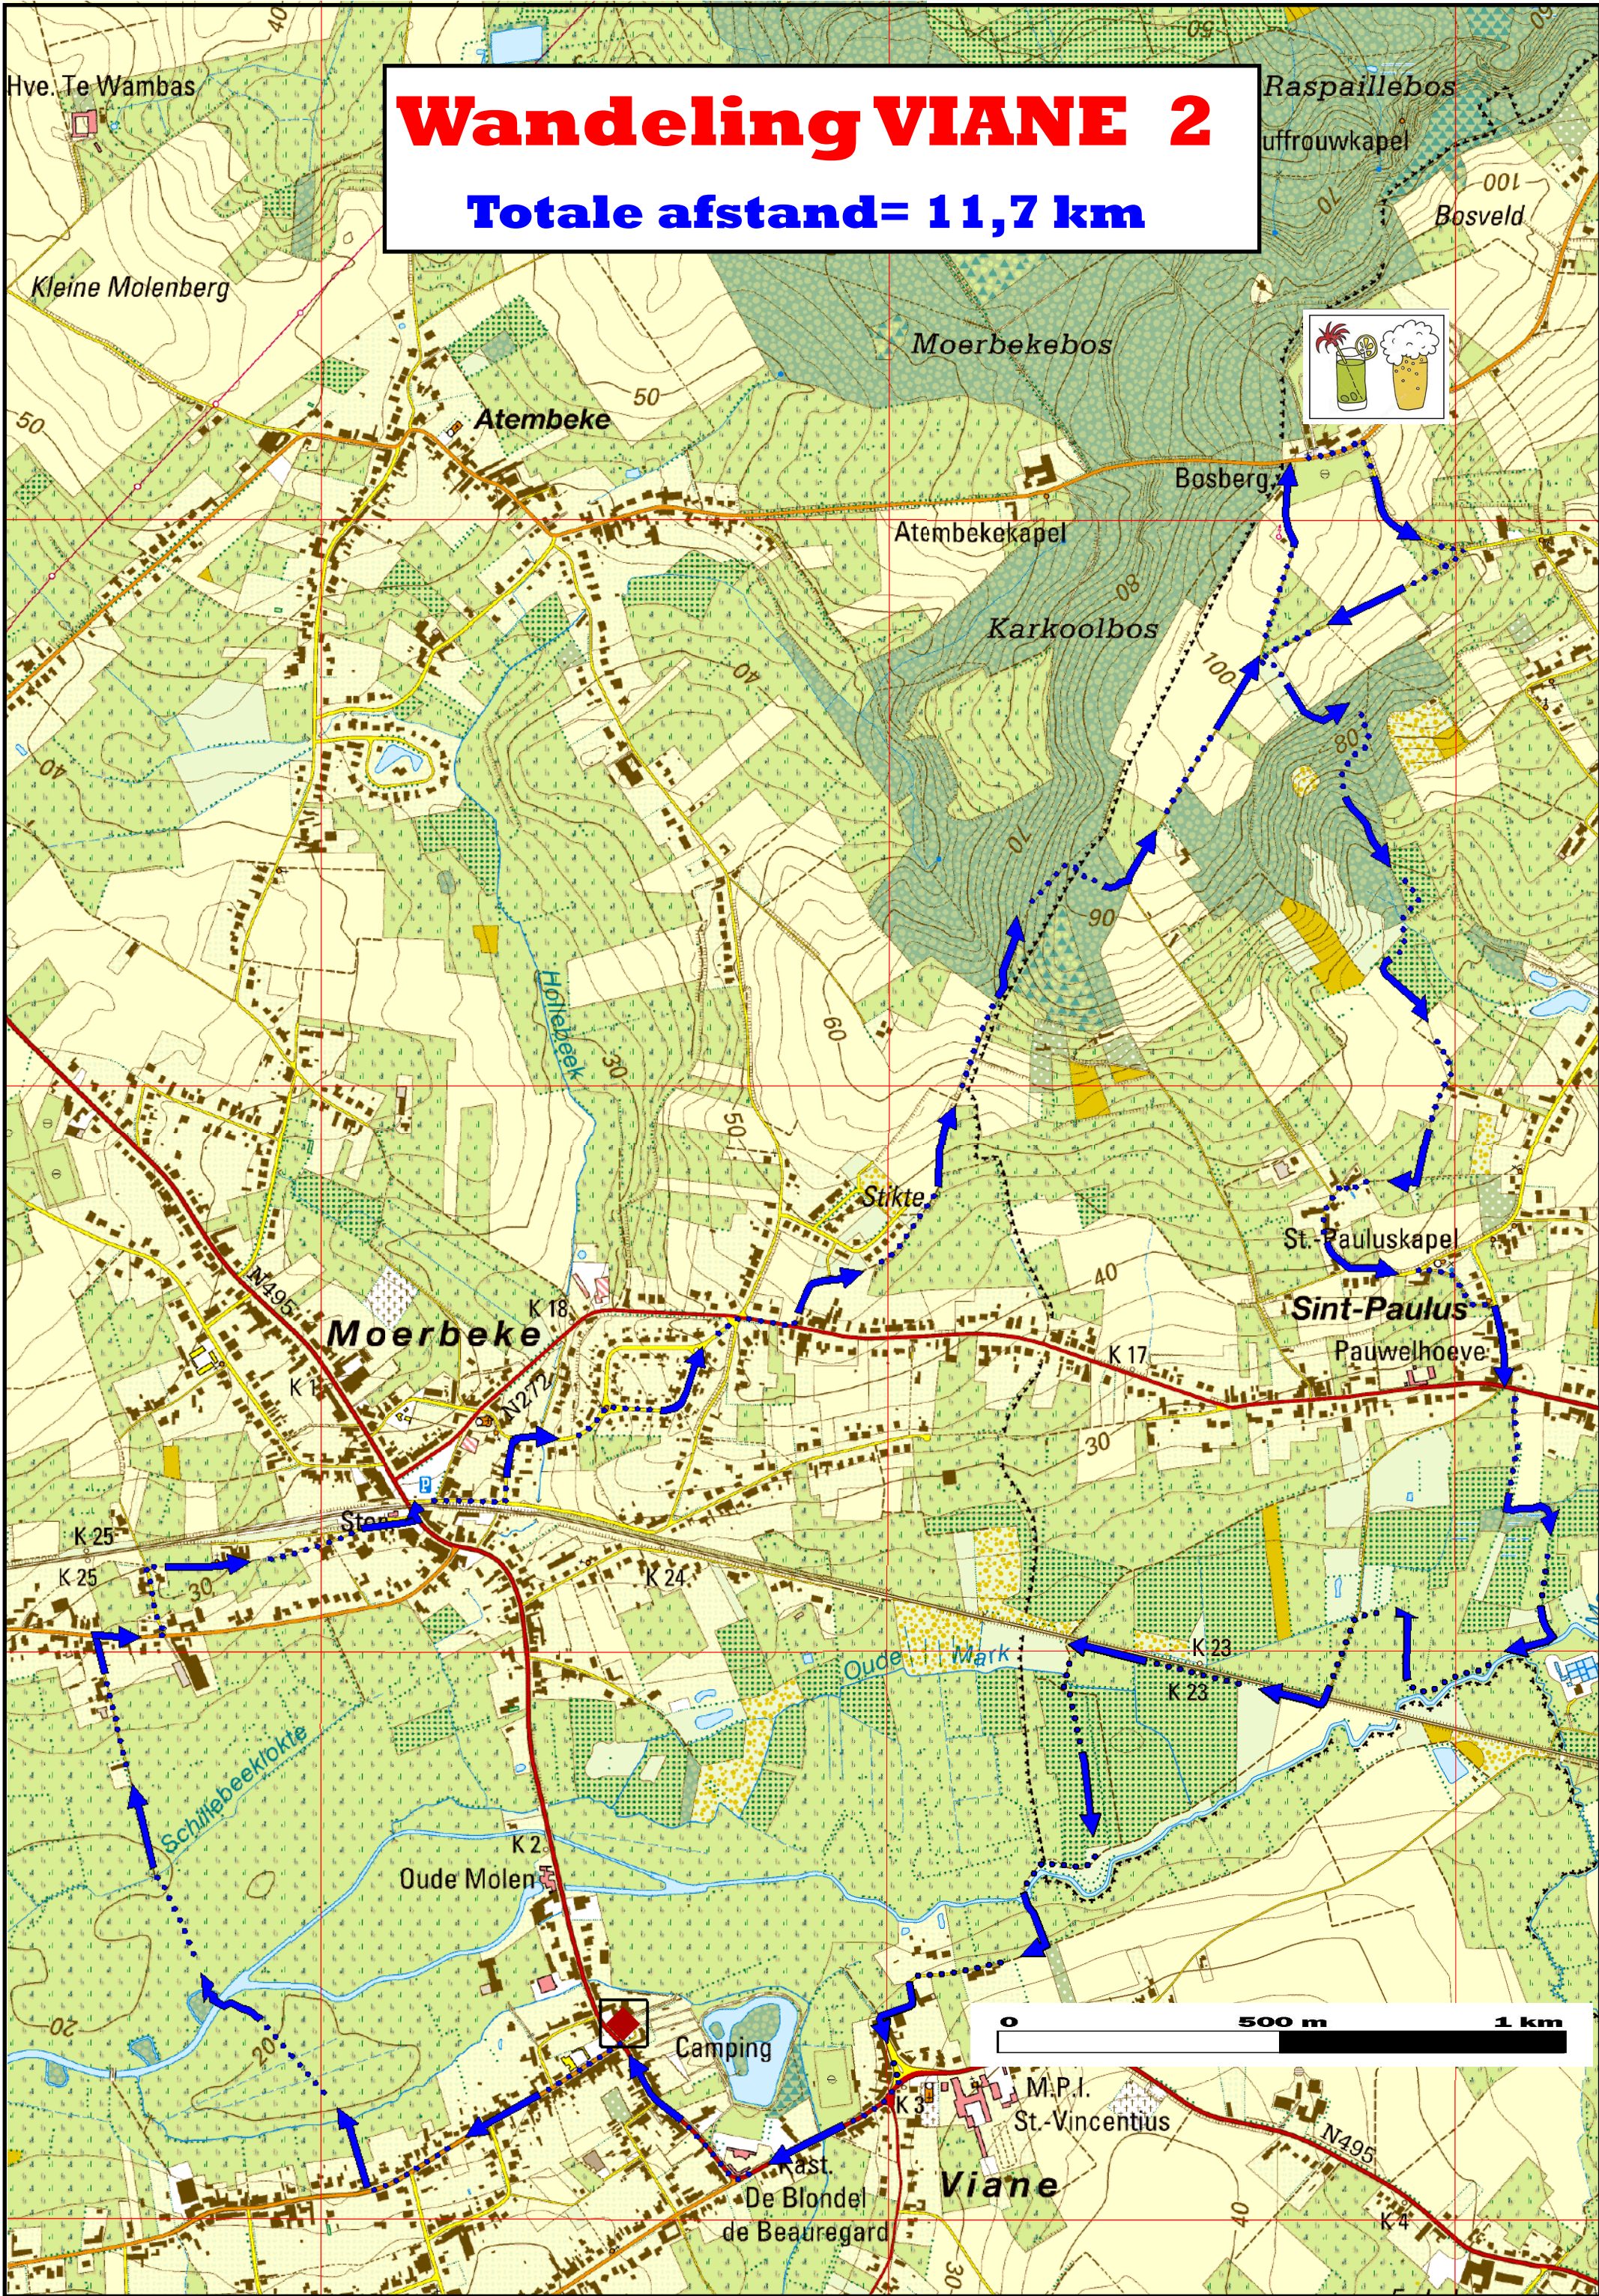

Wandeling VIANE 2

Totale afstand= 11,7 km

Hve. Te Wambas

Raspaillebos

uffrouwkapel

Bosveld

Kleine Molenberg

Moerbekebos

Atembeke

Bosberg

Atembekekapel

Karkoolbos

Moerbeke

Sint-Paulus

Pauwelhoeve

Oude Molen

Camping

M.P.I.
St. Vincentus

Viane

Rast.
De Blondel
de Beauregard

0 500 m 1 km