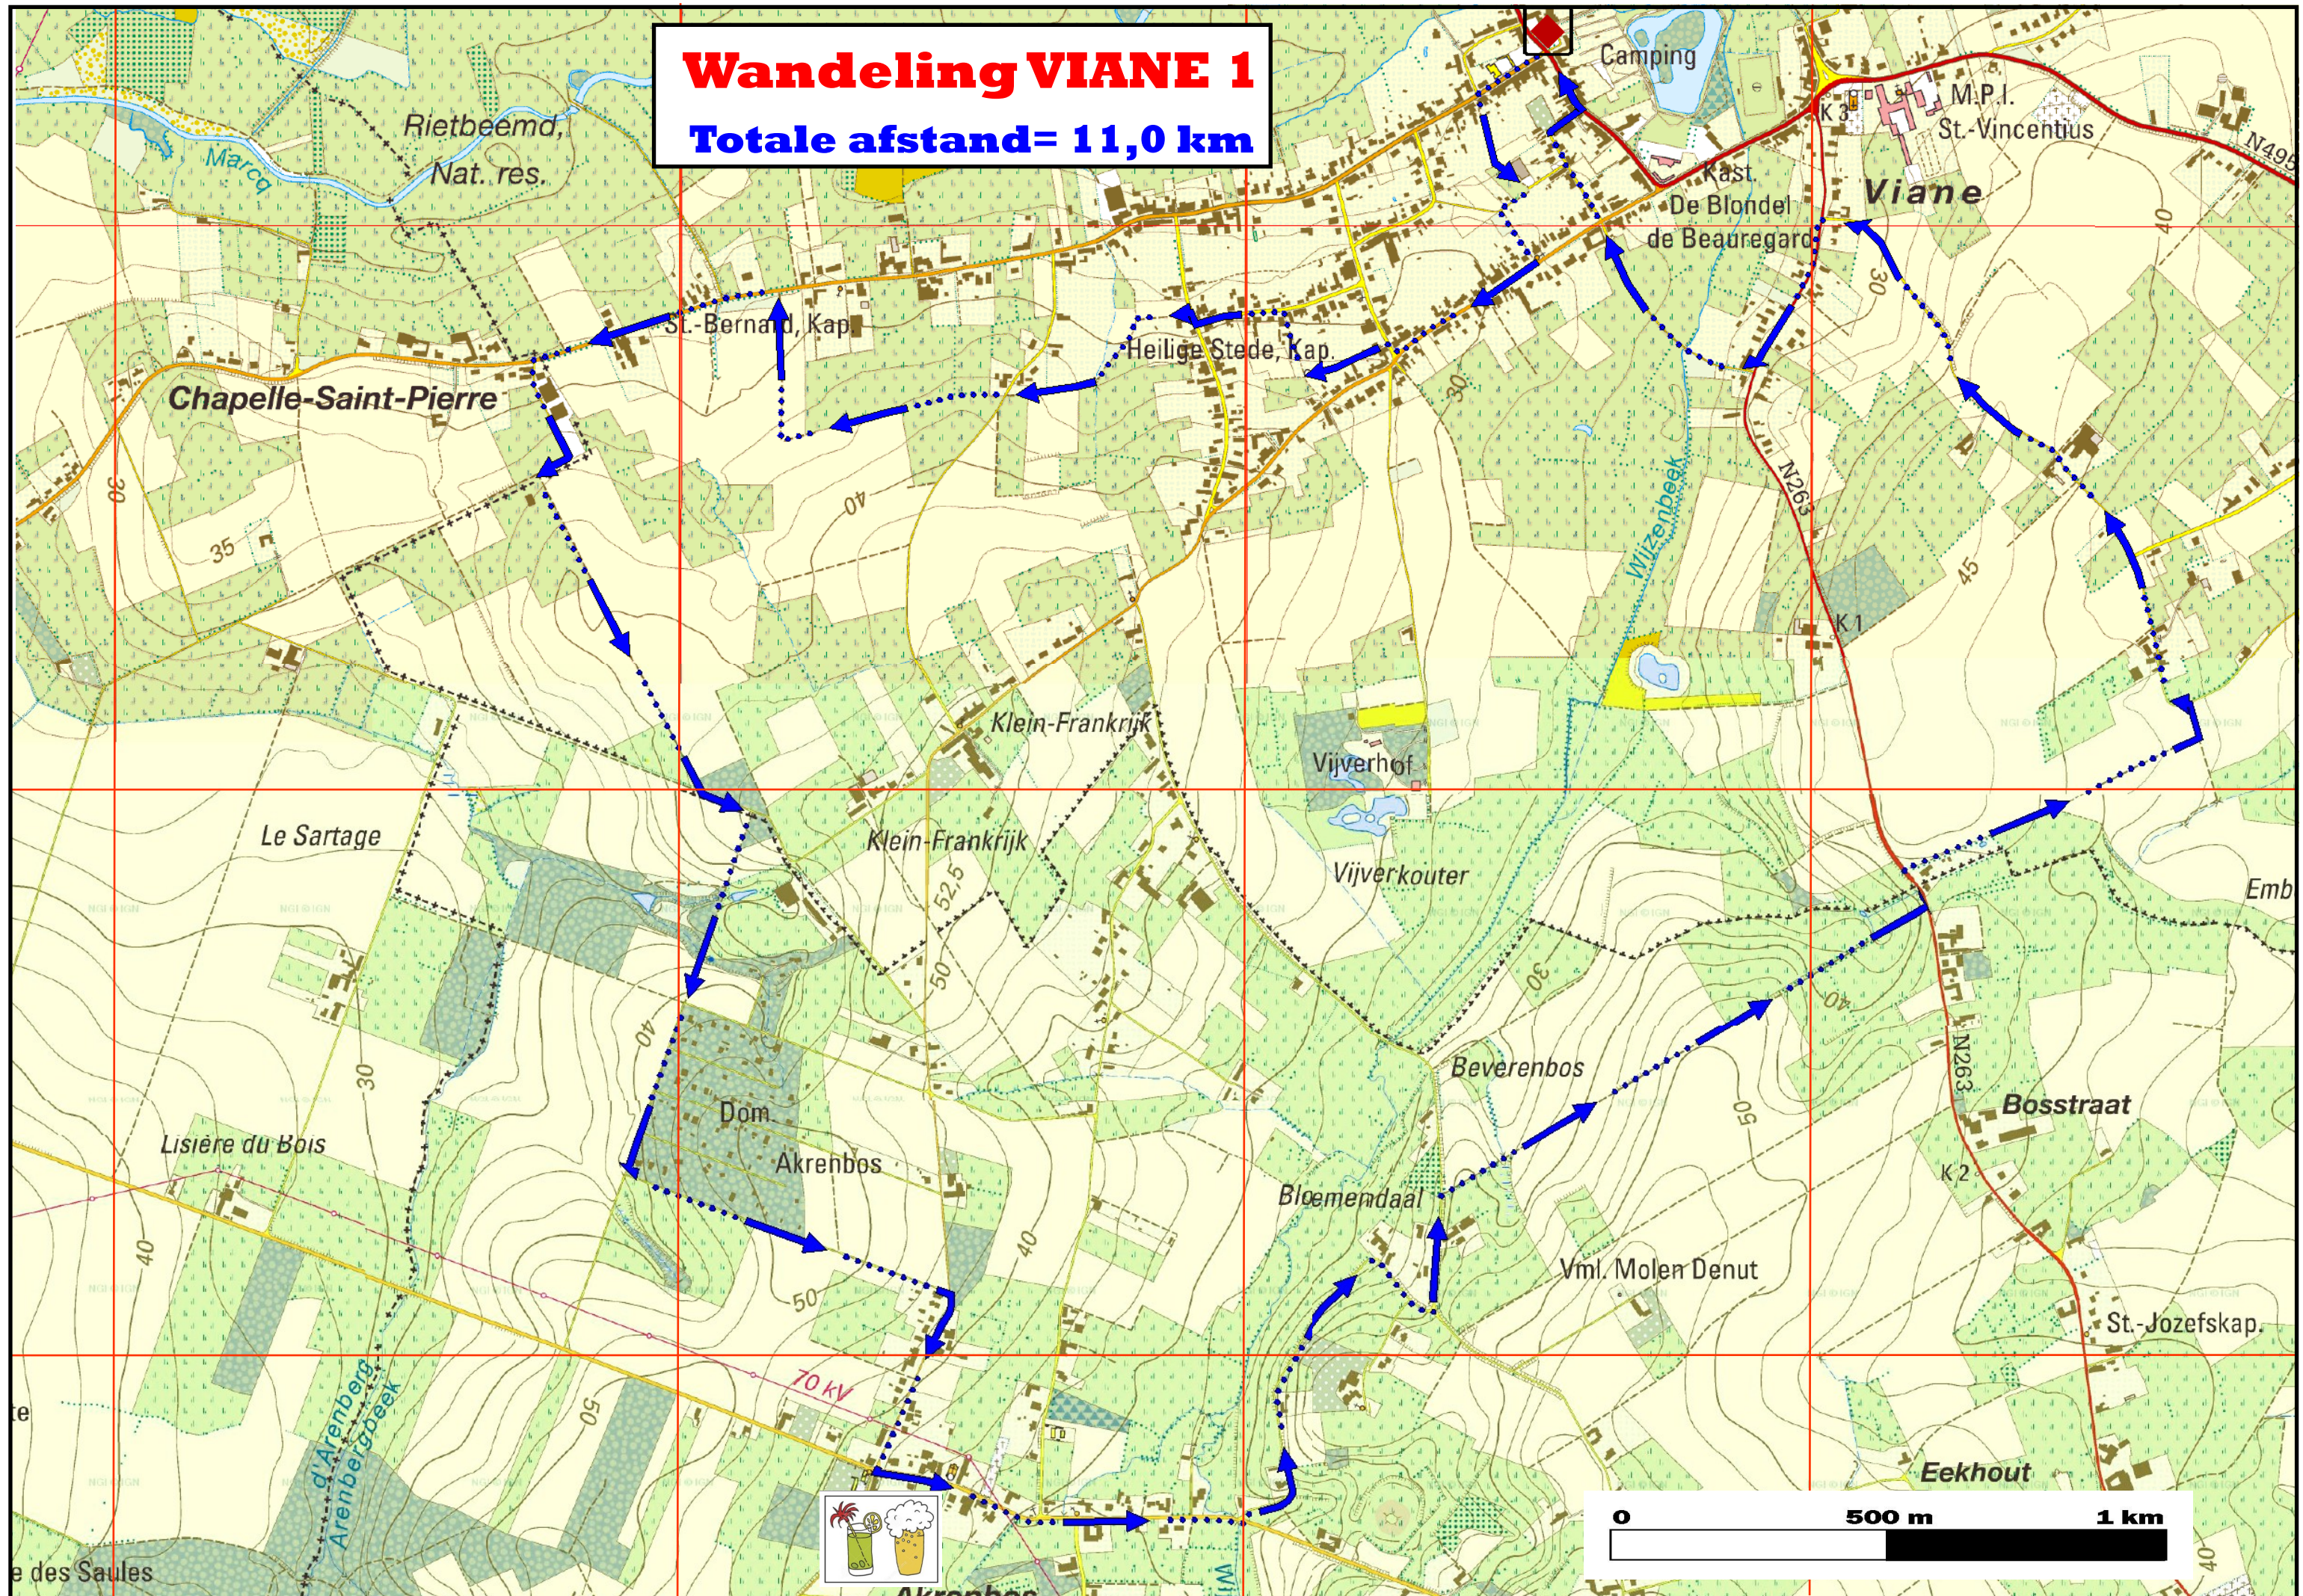

# Wandeling VIANE 1

Totale afstand= 11,0 km

Chapelle-Saint-Pierre

Viane

St.-Bernard, Kap

Heilige Stede, Kap

Klein-Frankrijk

Klein-Frankrijk

Le Sartage

Vijverhof

Vijverkouter

Beverenbos

Bosstraat

Lisière du Bois

Dom

Akrenbos

Bloemendaal

Vml. Molen Denut

St.-Jozefskap.

Eekhout