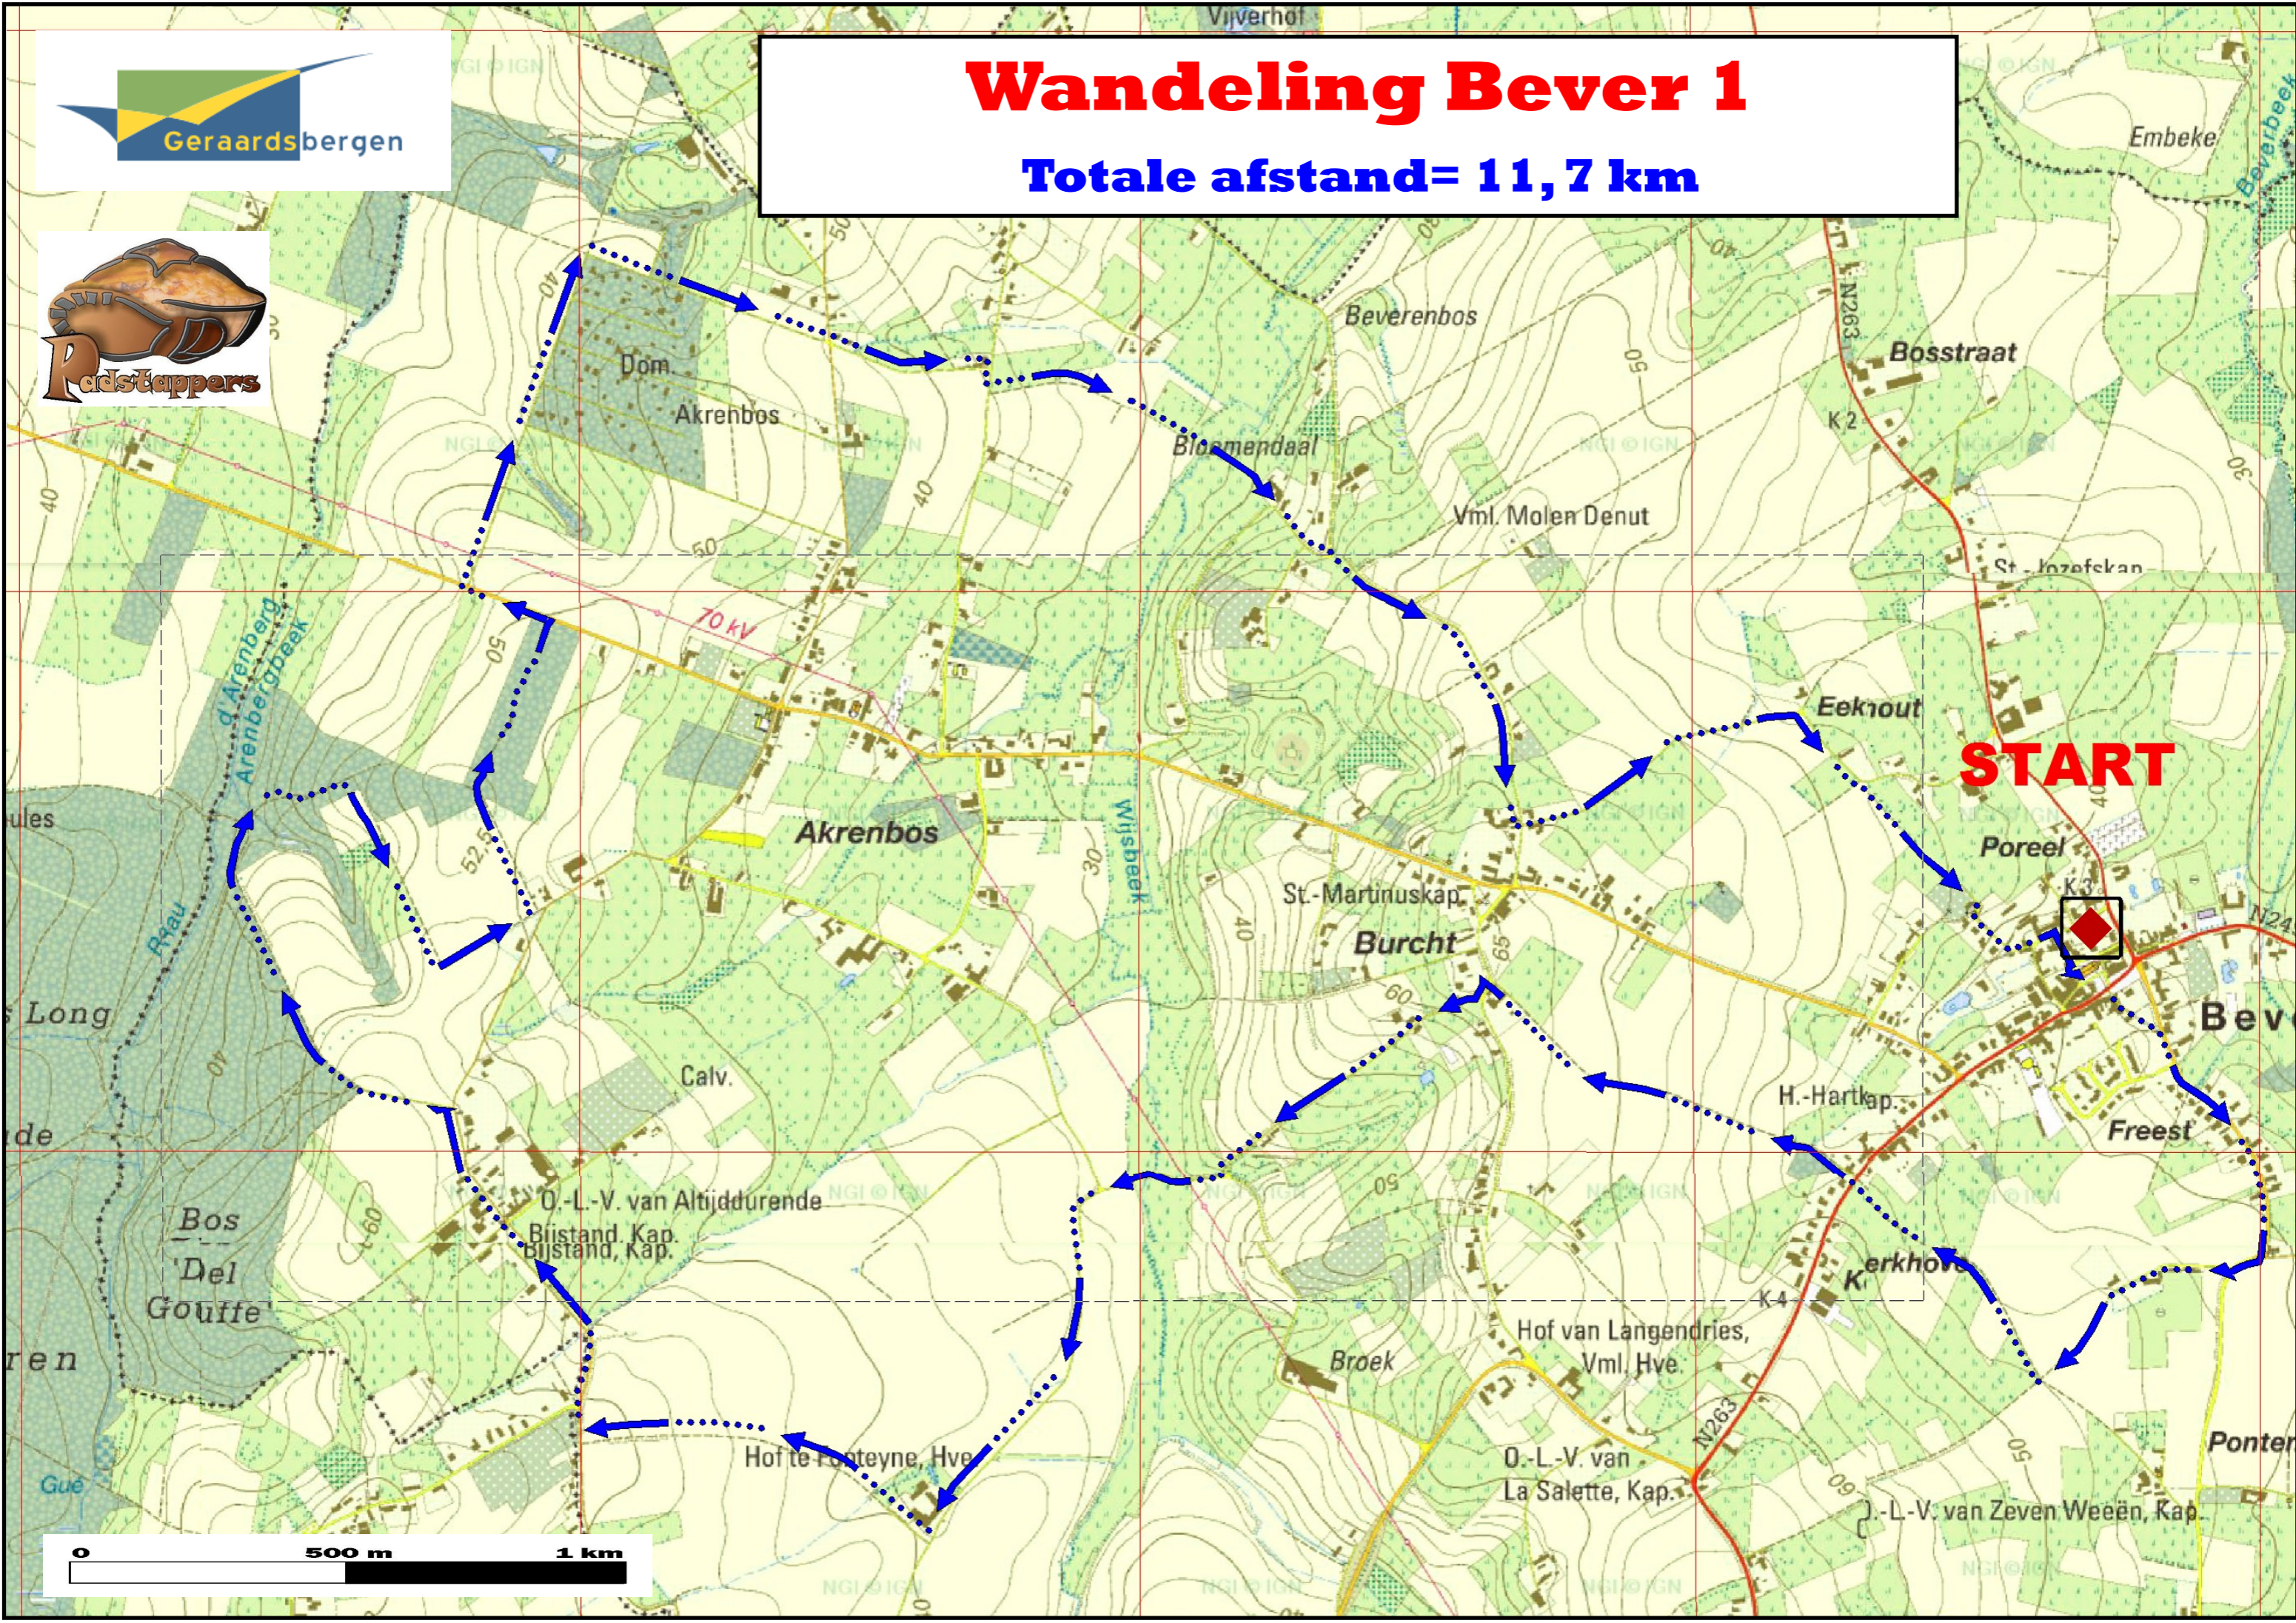

# Wandeling Bever 1

**Totale afstand= 11,7 km**

**START**