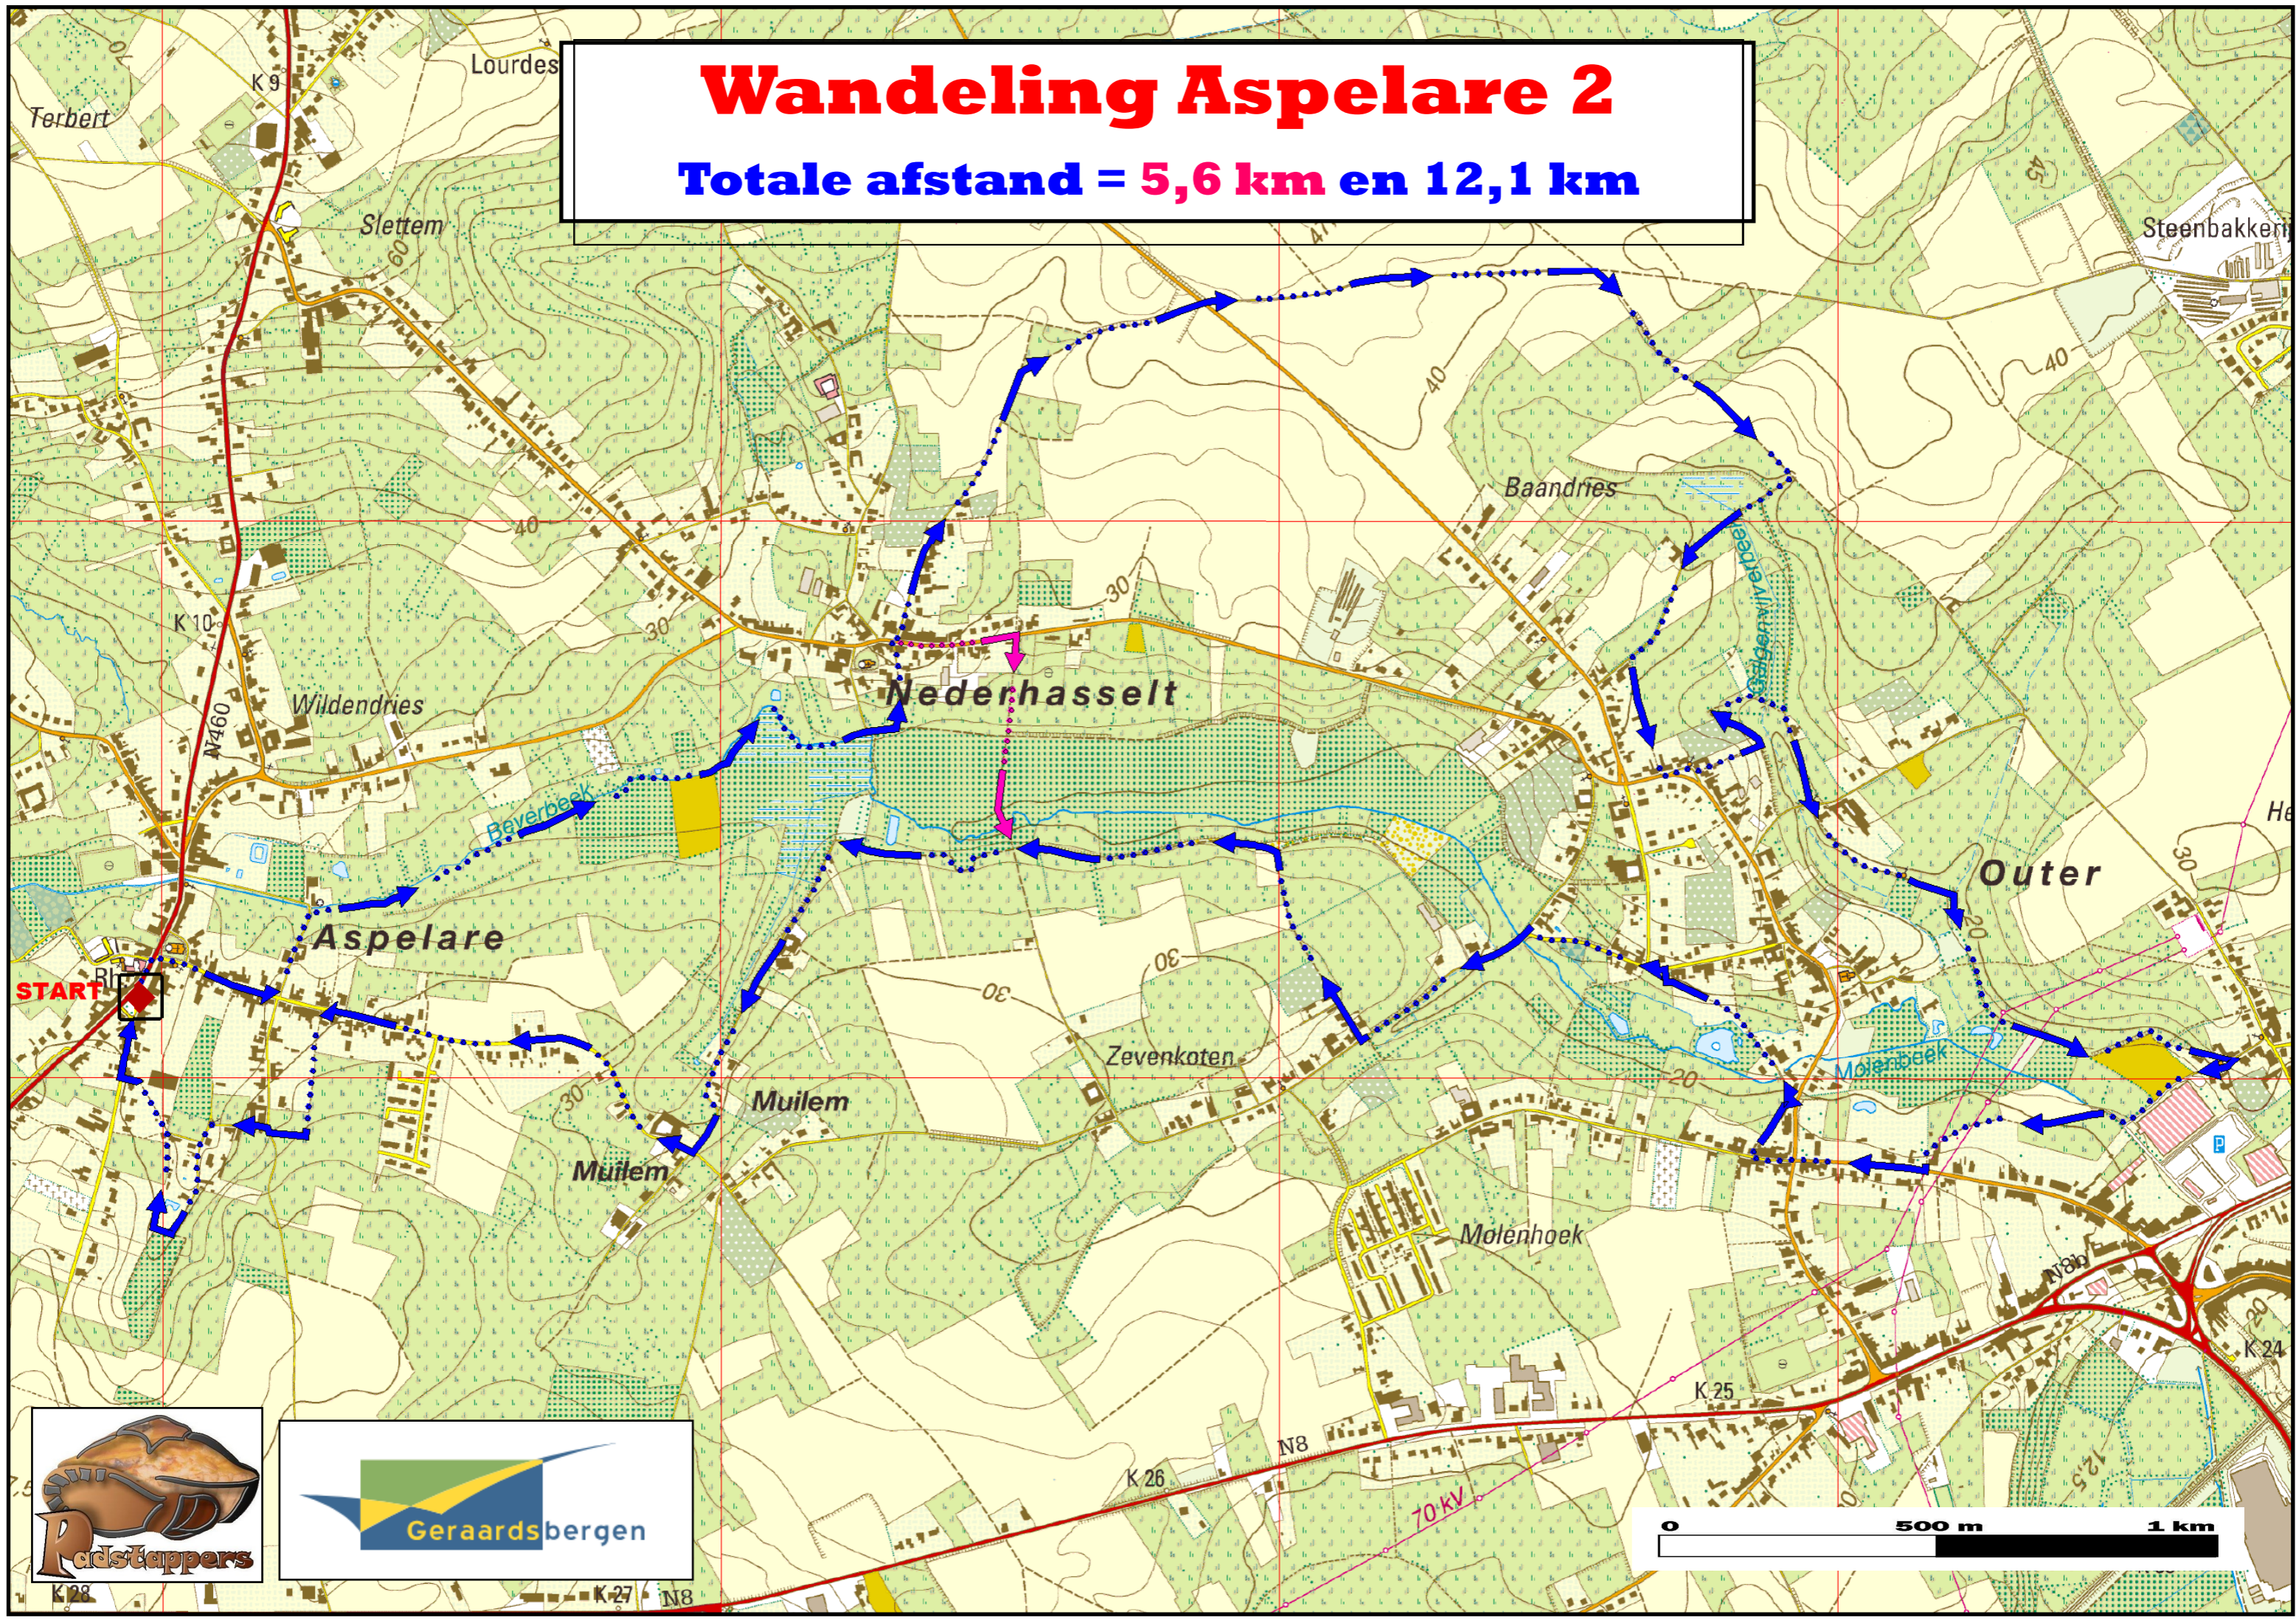

# Wandeling Aspelare 2

Totale afstand = 5,6 km en 12,1 km

START